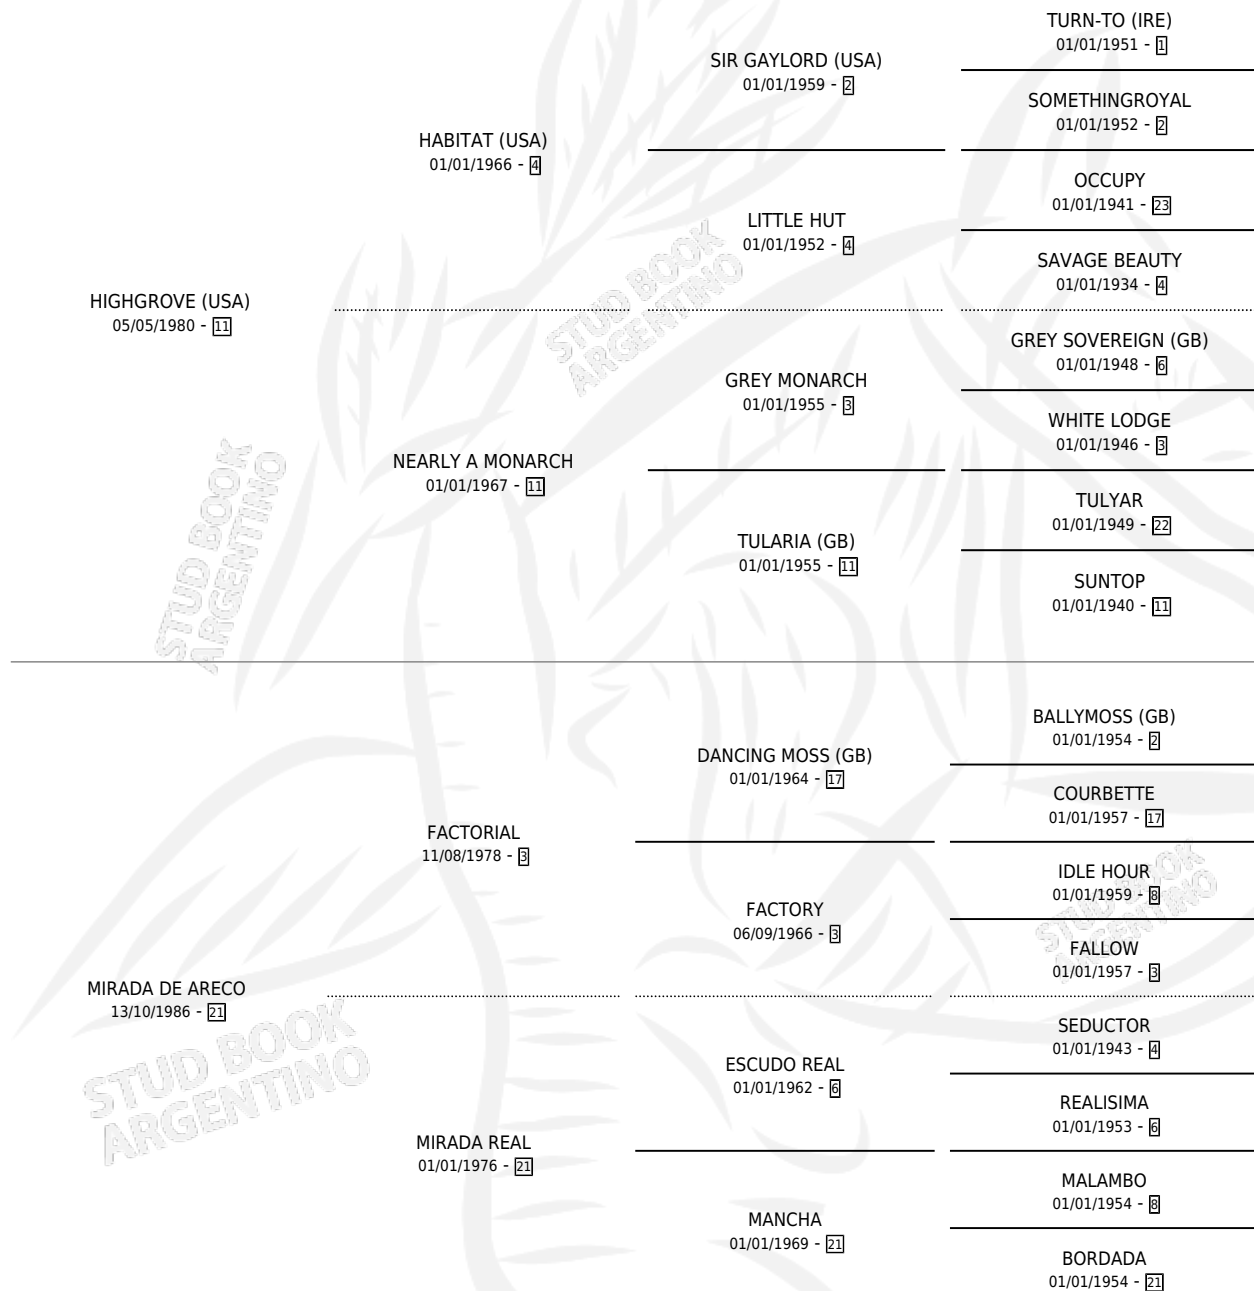

MIMAME

por **HIGHGROVE (USA)** y **MIRADA DE ARECO** por **FACTORIAL**

Argentina · Hembra · Zaino · SP · 07/10/1993
Familia 21 · Volumen 35

ESTADO

| | |
|------------------------------|---|
| TIPIFICACIÓN SANGUÍNEA | X |
| TIPIFICACIÓN POR ADN | X |
| PASAPORTE | X |
| IDENTIFICACIÓN POR MICROCHIP | X |
| REPRODUCTOR | X |

Lugar de nacimiento: El Nocturno

Criador: Iglesias Pallone Alberto

PEDIGREE

MIMAME

Datos oficiales del Stud Book Argentino

Documento generado el 06/05/2026

studbook.org.ar