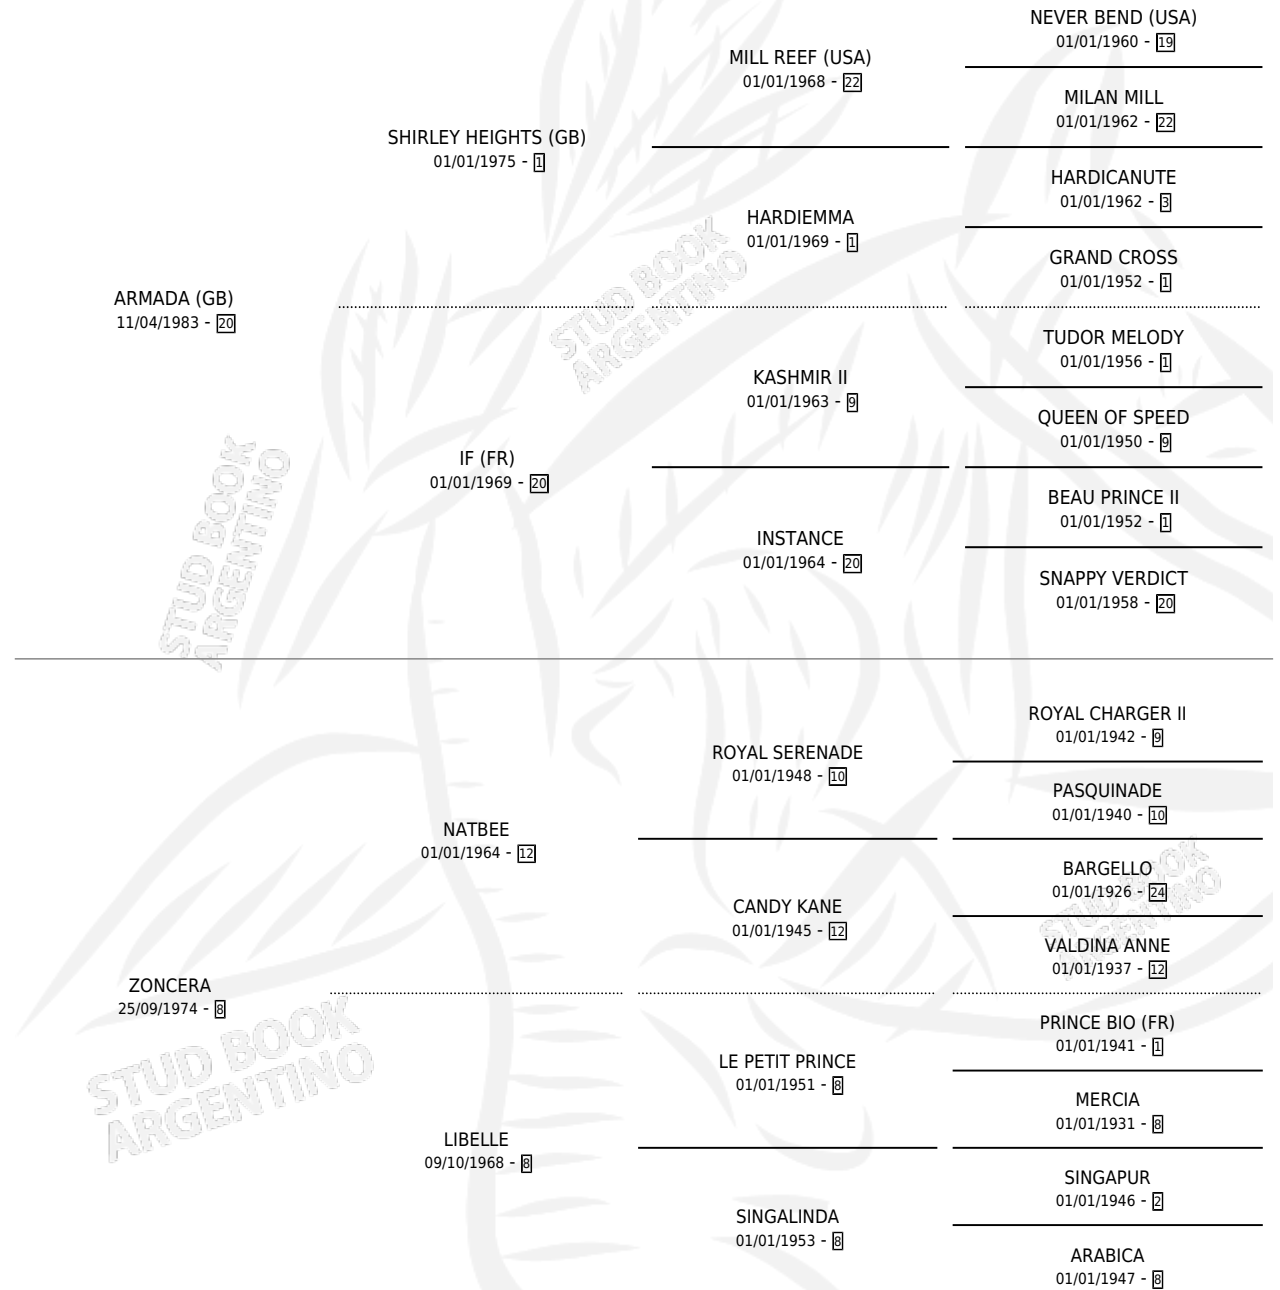

ANTICUCHO

por ARMADA (GB) y ZONCERA por NATBEE

Argentina · Macho · Zaino · SP · 25/10/1993
Familia 8-j · Volumen 35

ESTADO

TIPIFICACIÓN SANGUÍNEA	X
TIPIFICACIÓN POR ADN	X
PASAPORTE	X
IDENTIFICACIÓN POR MICROCHIP	X
REPRODUCTOR	X

Lugar de nacimiento: Vadarkblar

Criador: El Nocturno

PEDIGREE

CAMPAÑA

Solo carreras oficiales de Argentina

POR EDAD

EDAD	CC	1°	2°	3°	4°	5°	NP	CLC	CLG	CLCG1	CLGG1	IMPORTE	GANANCIA / CC
6 AÑOS	1	0	0	0	0	0	1	0	0	0	0	\$0	\$0
TOTALES	1	0	0	0	0	0	1	0	0	0	0	\$0	\$0
%		0.0%	0.0%	0.0%	0.0%	0.0%	100%	0.0%	0.0%	0.0%	0.0%		