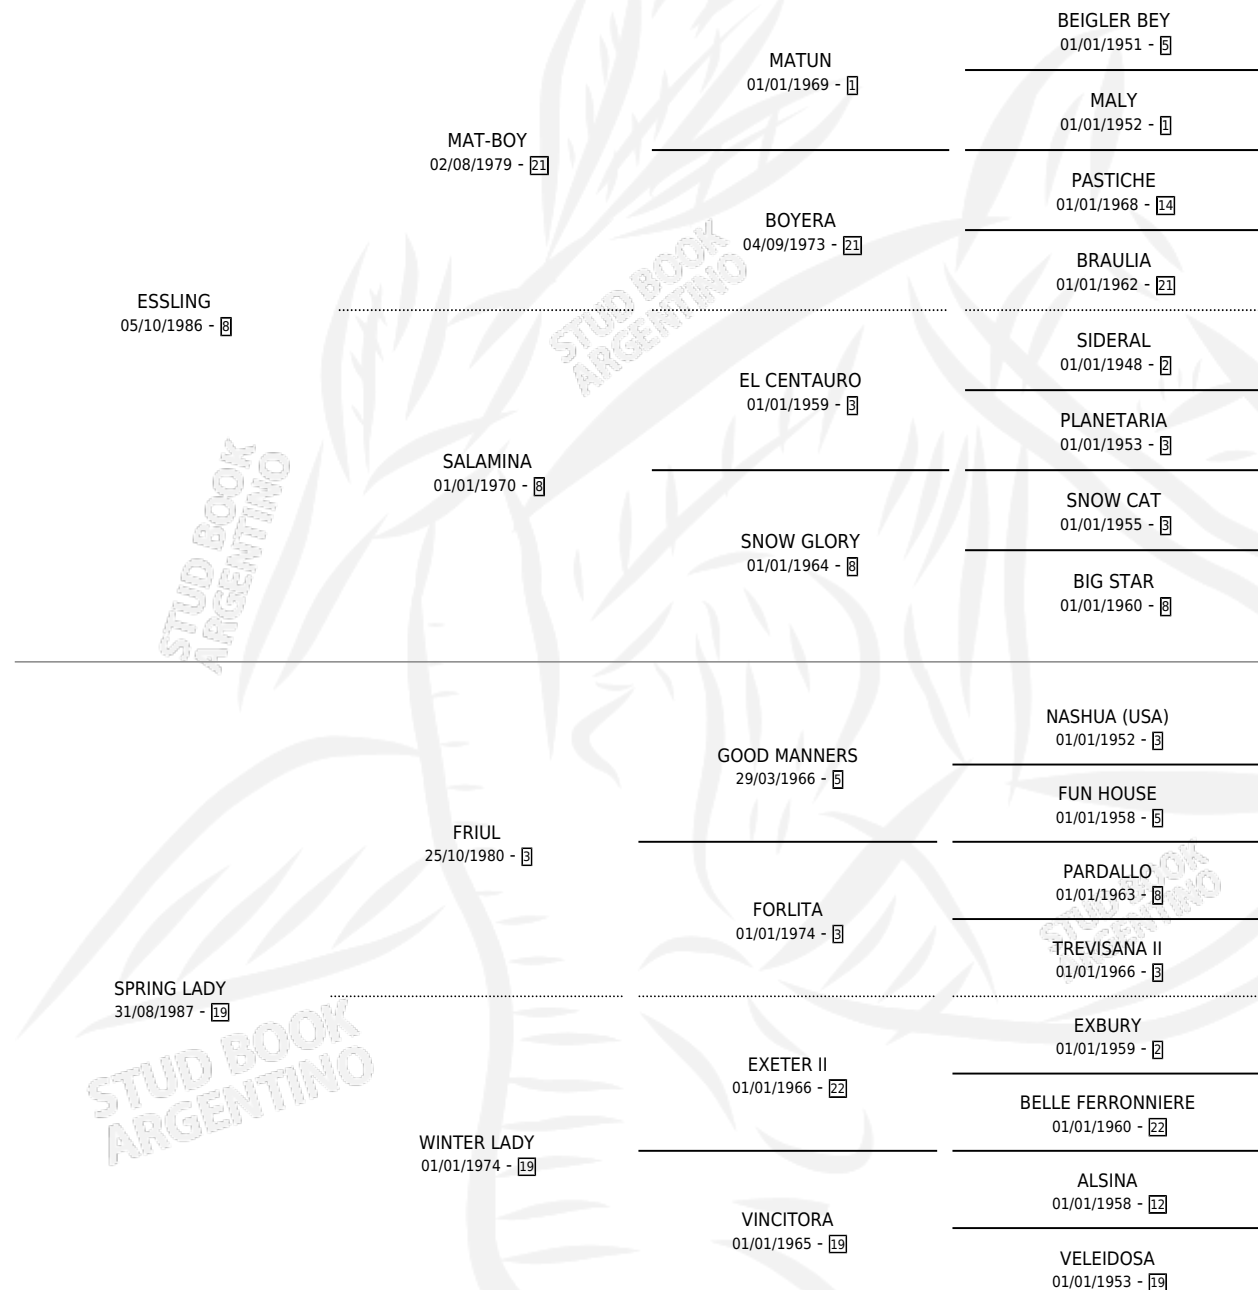

TEE LADY

por **ESSLING** y **SPRING LADY** por **FRIUL**

Argentina · Hembra · Alazan · SP · 09/10/1993
Familia 19-c · Volumen 35

ESTADO

TIPIFICACIÓN SANGUÍNEA	✓
TIPIFICACIÓN POR ADN	✓
PASAPORTE	X
IDENTIFICACIÓN POR MICROCHIP	X
REPRODUCTOR	✓

Lugar de nacimiento: Don Santiago

Criador: Sin dato

~

HIJOS

	MACHOS	HEMBRAS
3 NACIERON	0	3
1 CORRIERON	0	1

SIN ACTUACIONES

PEDIGREE

S

mientos 3 / Efectividad 60.00%

PADRILLO	PRODUCTO	CRIADOR	1ER SERVICIO	ÚLTIMO SERVICIO
DEI CAMPI	TEE RAUCH (H Z, 17/11/2007)	SIN DATO	14/12/2006	14/12/2006
POTRIVISH TEE LADY	MISS RAUCH (H A, 25/10/2004)	SIN DATO	17/10/2003	17/10/2003
POTRIVISH Datos oficiales del Stud Book Argentino			18/12/2002	18/12/2002
POTRIVISH Documento generado el 05/05/2026			15/11/2000	15/11/2000
LIGHT FLIGHT	∅		15/11/2000	15/11/2000
studbook.org.ar LIGHT FLIGHT	LUNITA RAUCH (H Z, 30/10/2000)	SIN DATO	24/10/1999	24/10/1999