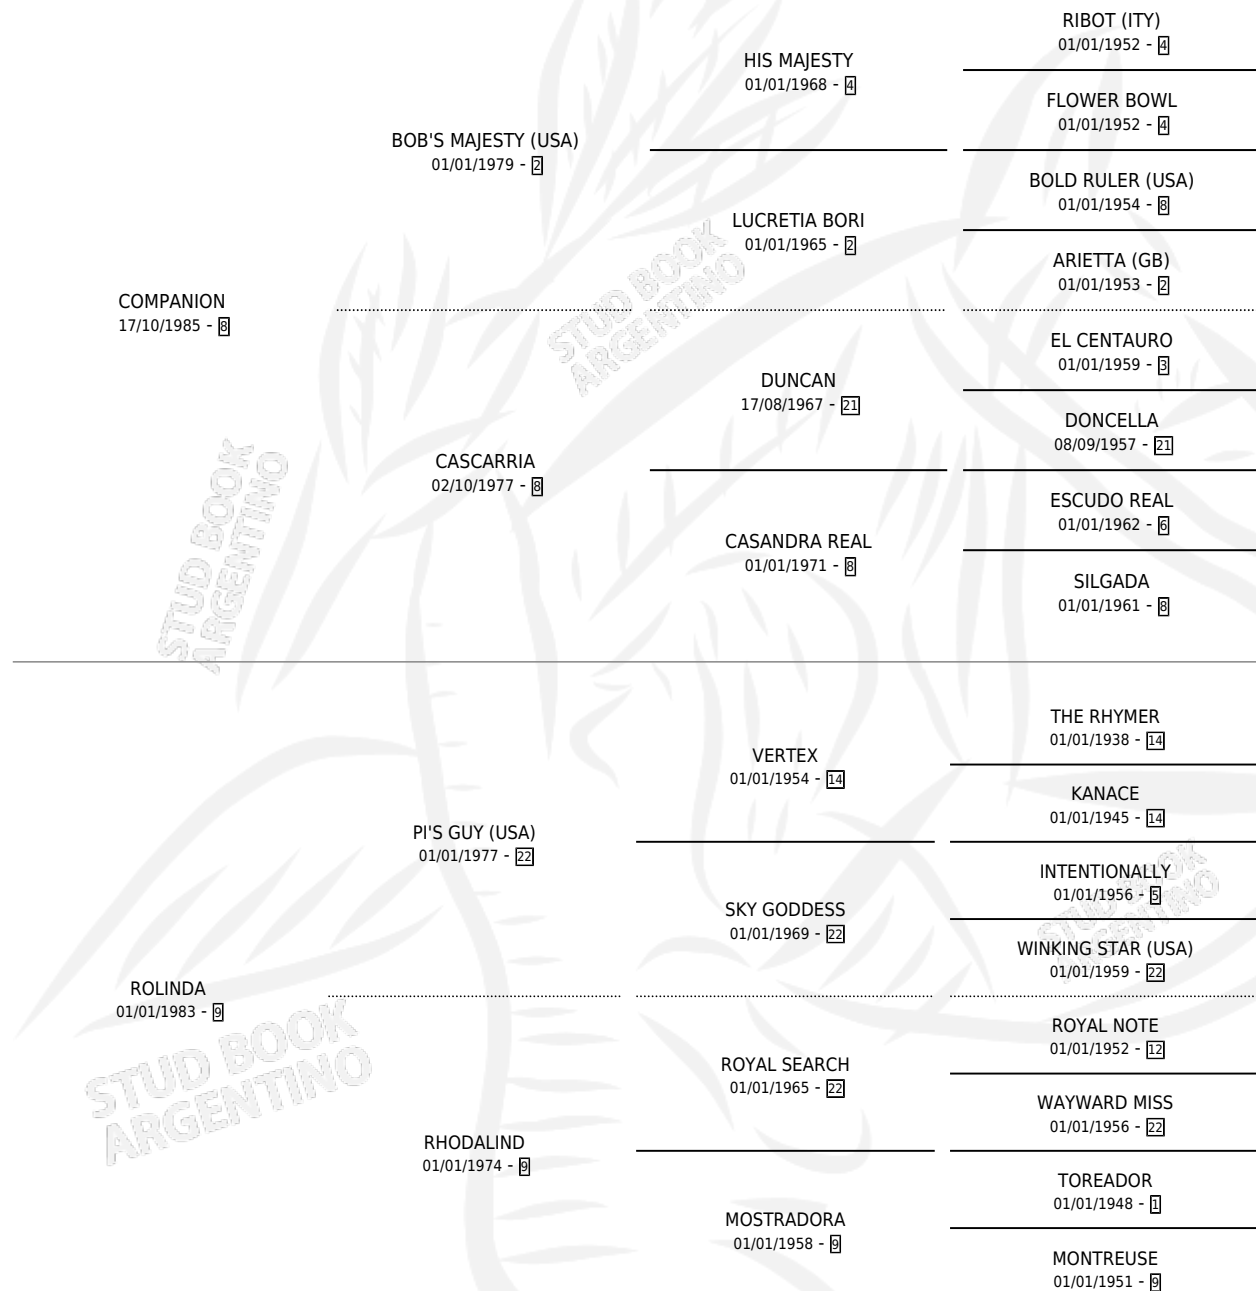

JUGGLERY

por COMPANION y ROLINDA por PI'S GUY (USA)

Argentina · Hembra · Alazan · SP · 04/10/1993
Familia 9-f · Volumen 35

ESTADO

TIPIFICACIÓN SANGUÍNEA	X
TIPIFICACIÓN POR ADN	X
PASAPORTE	X
IDENTIFICACIÓN POR MICROCHIP	X
REPRODUCTOR	X

Lugar de nacimiento: Panamericano

Criador: Sin dato

PEDIGREE

JUGGLERY

Datos oficiales del Stud Book Argentino

Documento generado el 04/05/2026

studbook.org.ar