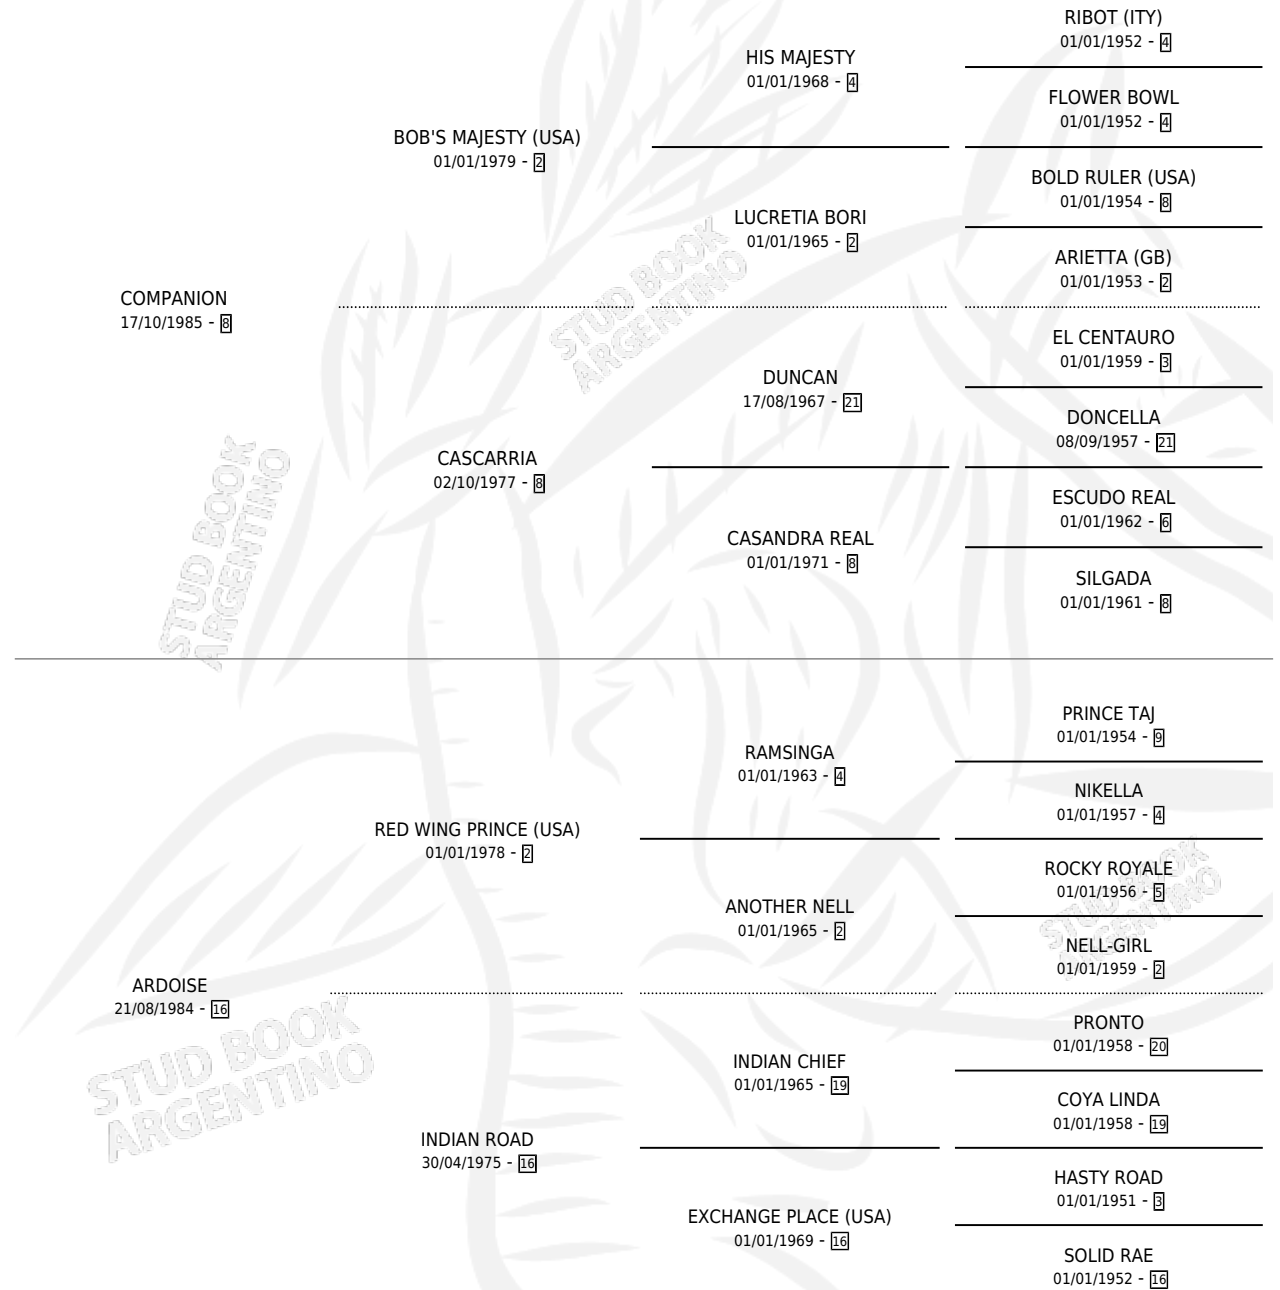

JOYBOY

por COMPANION y ARDOISE por RED WING PRINCE (USA)

Argentina · Macho · Zaino Colorado · SP · 12/10/1993
Familia 16-f · Volumen 35

ESTADO

TIPIFICACIÓN SANGUÍNEA	✓
TIPIFICACIÓN POR ADN	X
PASAPORTE	X
IDENTIFICACIÓN POR MICROCHIP	X
REPRODUCTOR	X

Lugar de nacimiento: Panamericano

Criador: Sin dato

PEDIGREE

EXPORTACIÓN / IMPORTACIÓN

FECHA	MOVIMIENTO	PAÍS
24/06/1997	EXPORTADO	PARAGUAY

~

CAMPAÑA

Solo carreras oficiales de Argentina