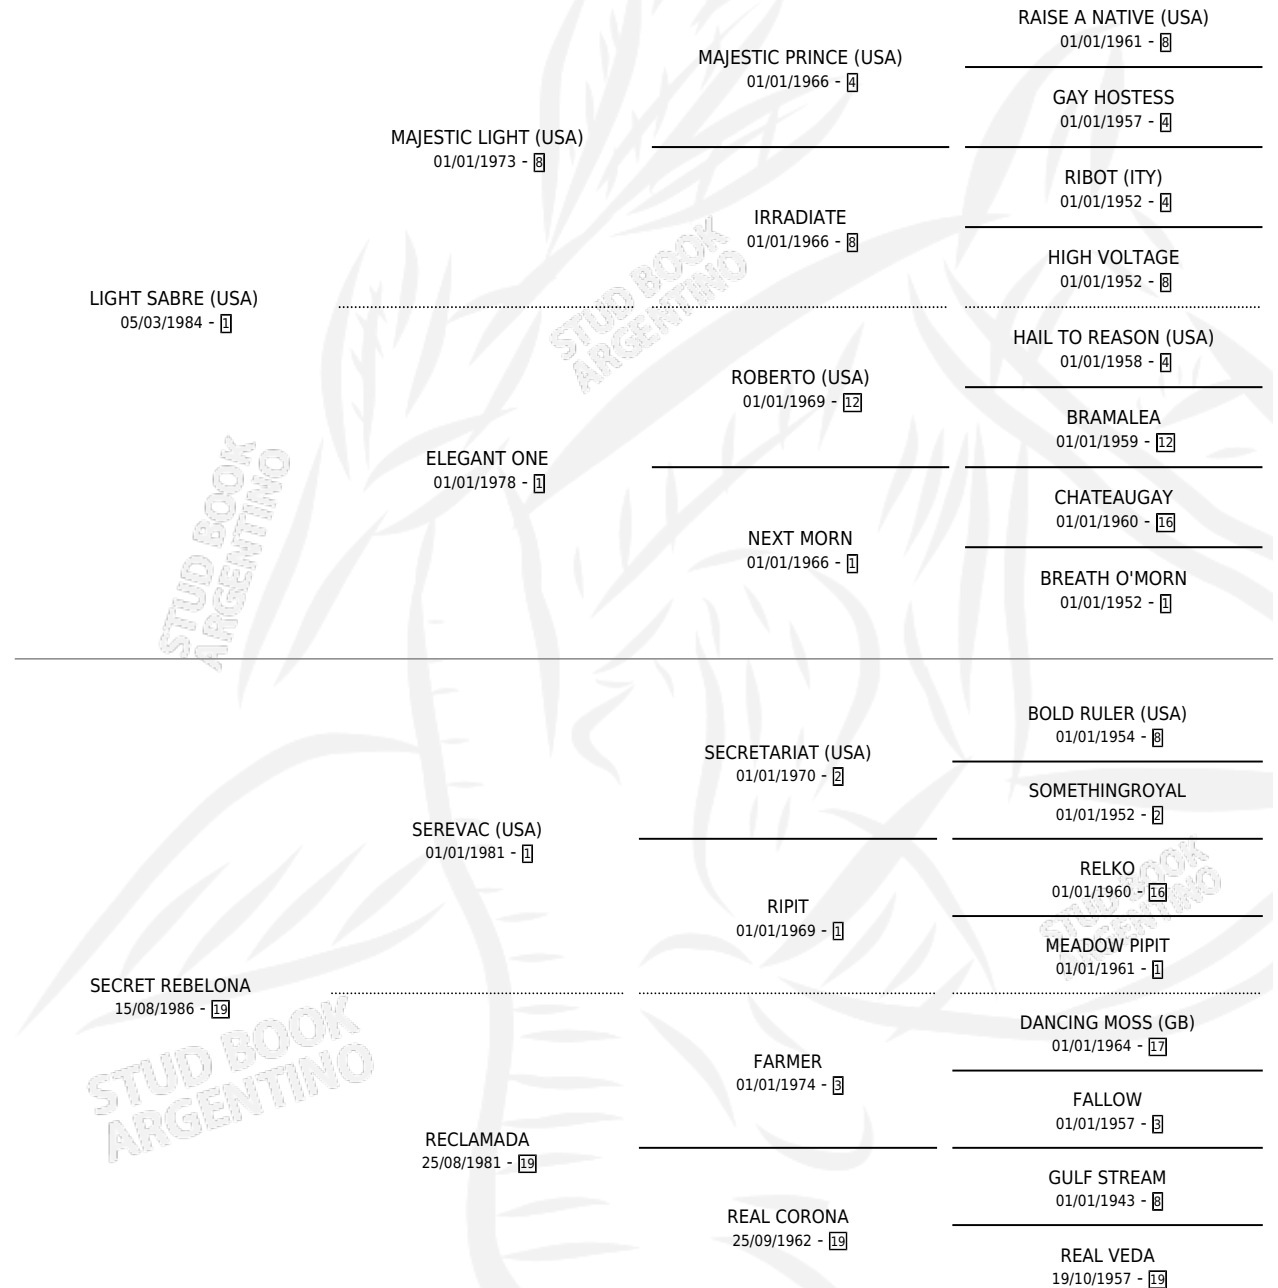

GUAPA TARANTELA

por **LIGHT SABRE (USA)** y **SECRET REBELONA** por **SEREVAC (USA)**

Argentina · Hembra · Zaino · SP · 04/10/1993
Familia 19 · Volumen 35

ESTADO

TIPIFICACIÓN SANGUÍNEA	X
TIPIFICACIÓN POR ADN	X
PASAPORTE	X
IDENTIFICACIÓN POR MICROCHIP	X
REPRODUCTOR	X

Lugar de nacimiento: Pampa Chica
Criador: Sin dato

PEDIGREE

GUAPA TARANTELA

Datos oficiales del Stud Book Argentino

Documento generado el 15/05/2026

studbook.org.ar