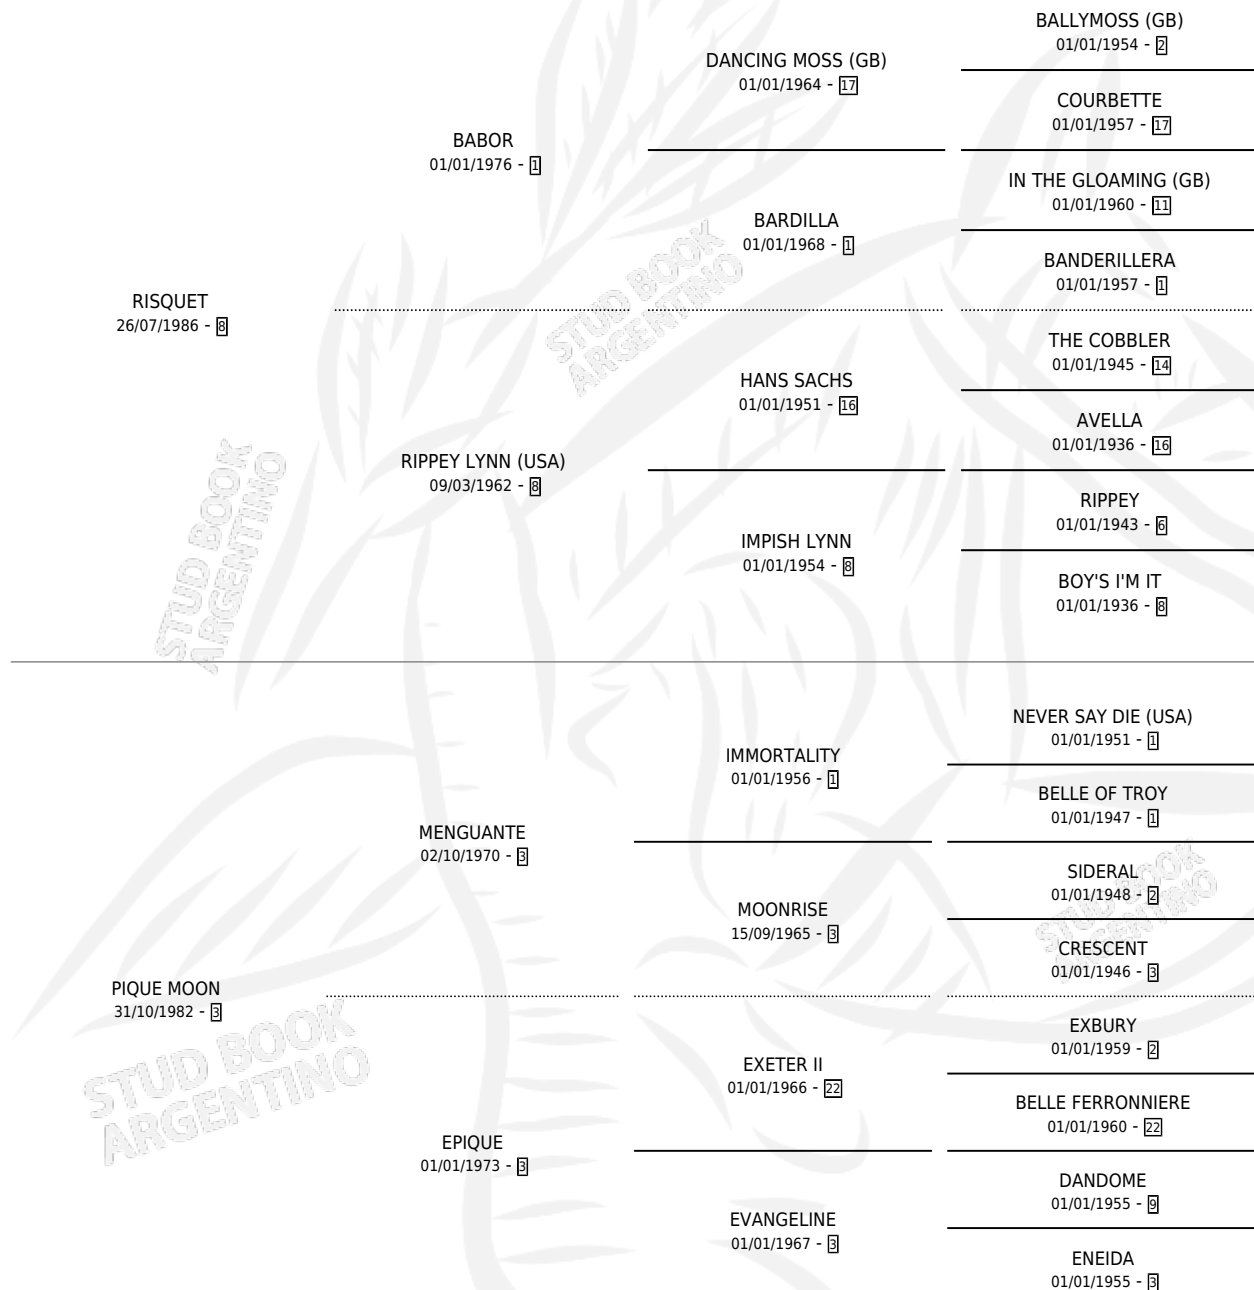

RISKY LIFE

por RISQUET y PIQUE MOON por MENGUANTE

Argentina · Hembra · Alazan Tostado · SP · 03/10/1993
Familia 3 · Volumen 35

ESTADO

TIPIFICACIÓN SANGUÍNEA	✓
TIPIFICACIÓN POR ADN	X
PASAPORTE	X
IDENTIFICACIÓN POR MICROCHIP	X
REPRODUCTOR	✓

Lugar de nacimiento: El 52

Criador: El 52

~

HIJOS

	MACHOS	HEMBRAS
3 NACIERON	1	2
1 CORRIERON	1	0
1 GANARON	1	0
0 GANADORES CL	0 GANADORES GR	0 GANADORES G1

PEDIGREE

S

mientos **3** / Efectividad **100%**

PADRILLO	PRODUCTO	CRIADOR	1ER SERVICIO	ÚLTIMO SERVICIO
GREEN MEANS GO (USA)	PACA GREEN (H AT, 30/11/2001)	SIN DATO	14/12/2000	14/12/2000
RISKY LIFE SAFE LIFE	PACO FASS (M Z, 31/10/2000)	SIN DATO	18/11/1999	20/11/1999
Datos oficiales del Stud Book Argentino NEVER BLACK (USA)	PACA MORENA (H Z, 03/09/1999)	SIN DATO	17/09/1998	17/09/1998