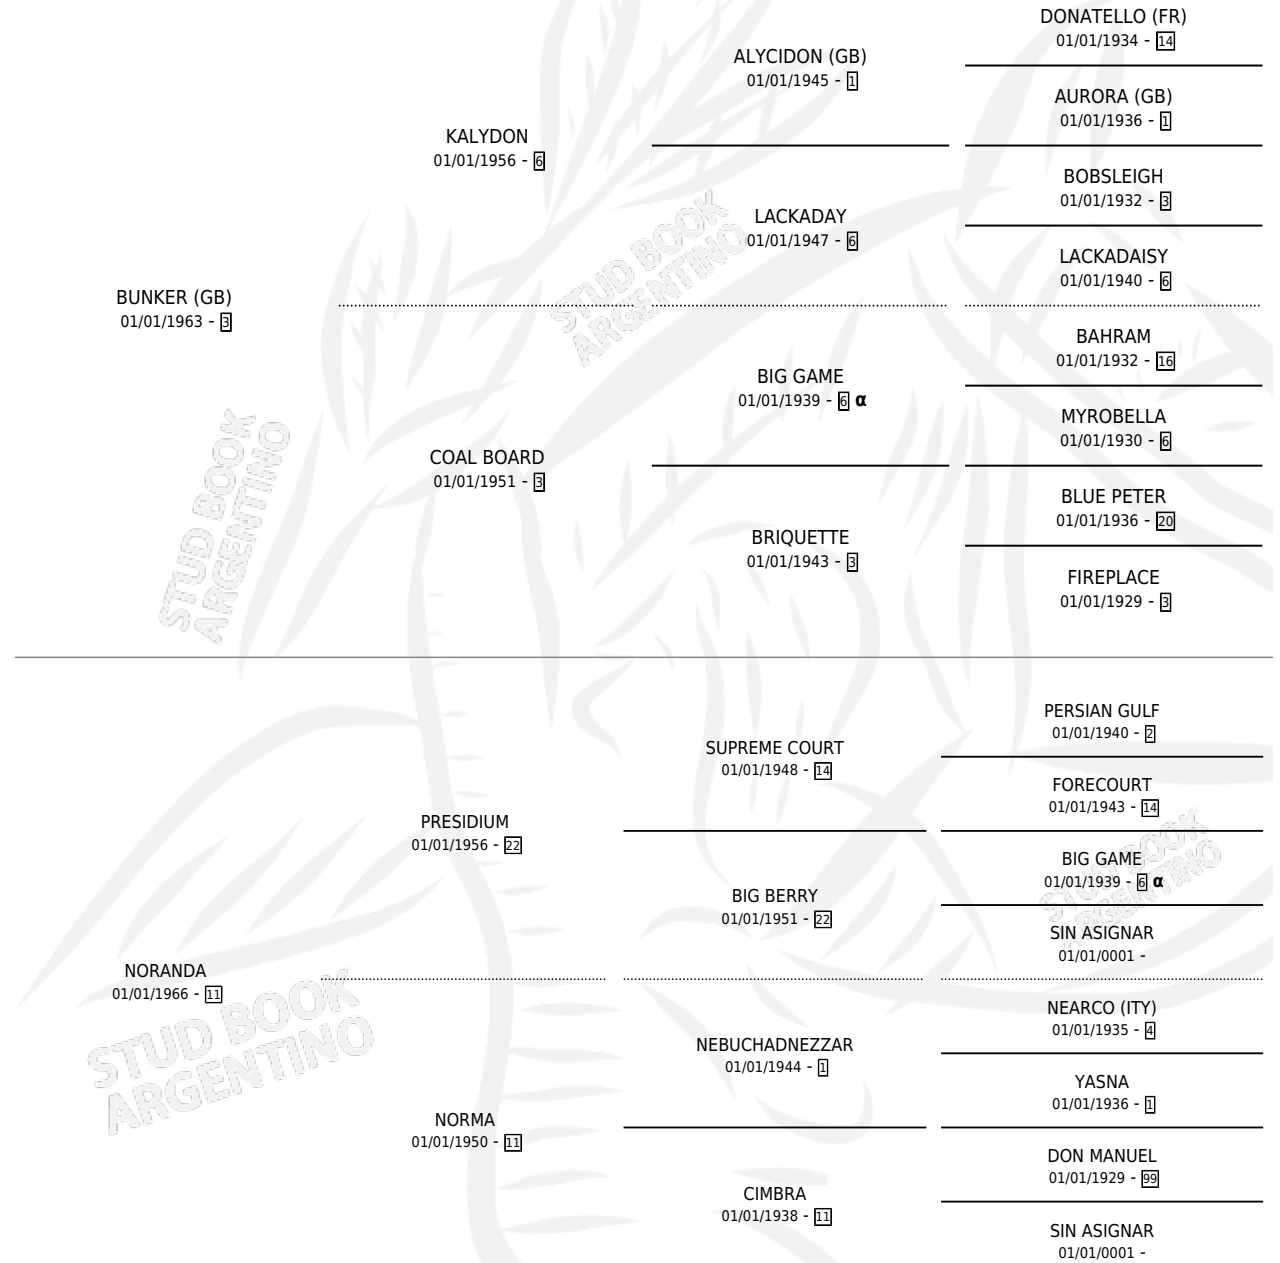

NORAMA

por **BUNKER (GB)** y **NORANDA** por **PRESIDIUM**

Argentina · Hembra · Zaino · SP · 01/01/1972
Familia 11-c · Volumen 28

ESTADO

TIPIFICACIÓN SANGUÍNEA	X
TIPIFICACIÓN POR ADN	X
PASAPORTE	X
IDENTIFICACIÓN POR MICROCHIP	X
REPRODUCTOR	✓

Lugar de nacimiento: Campo particular

Criador: Sin dato

~

HIJOS

	MACHOS	HEMBRAS
5 NACIERON	4	1
3 CORRIERON	2	1
3 GANARON	2	1
0 GANADORES CL	0 GANADORES GR	0 GANADORES G1

PEDIGREE

INBREEDING : α

S

mientos 3 / Efectividad 75.00%

PADRILLO	PRODUCTO	CRIADOR	1ER SERVICIO	ÚLTIMO SERVICIO
GAUCHO AIRADO	∅		02/10/1988	12/12/1988
NORAMA GAUCHO AIRADO	GAUCHO HERMOSO (M Z, 17/09/1986)	SIN DATO	17/09/1985	07/10/1985
Datos oficiales del Stud Book Argentino HAPPY DOLLAR	DALE HAPPY (M Z, 11/10/1984)	SIN DATO		
GAUCHO AIRADO studbook.org.ar	GAUCHO POLITO (M ZD, 21/09/1987)	SIN DATO		