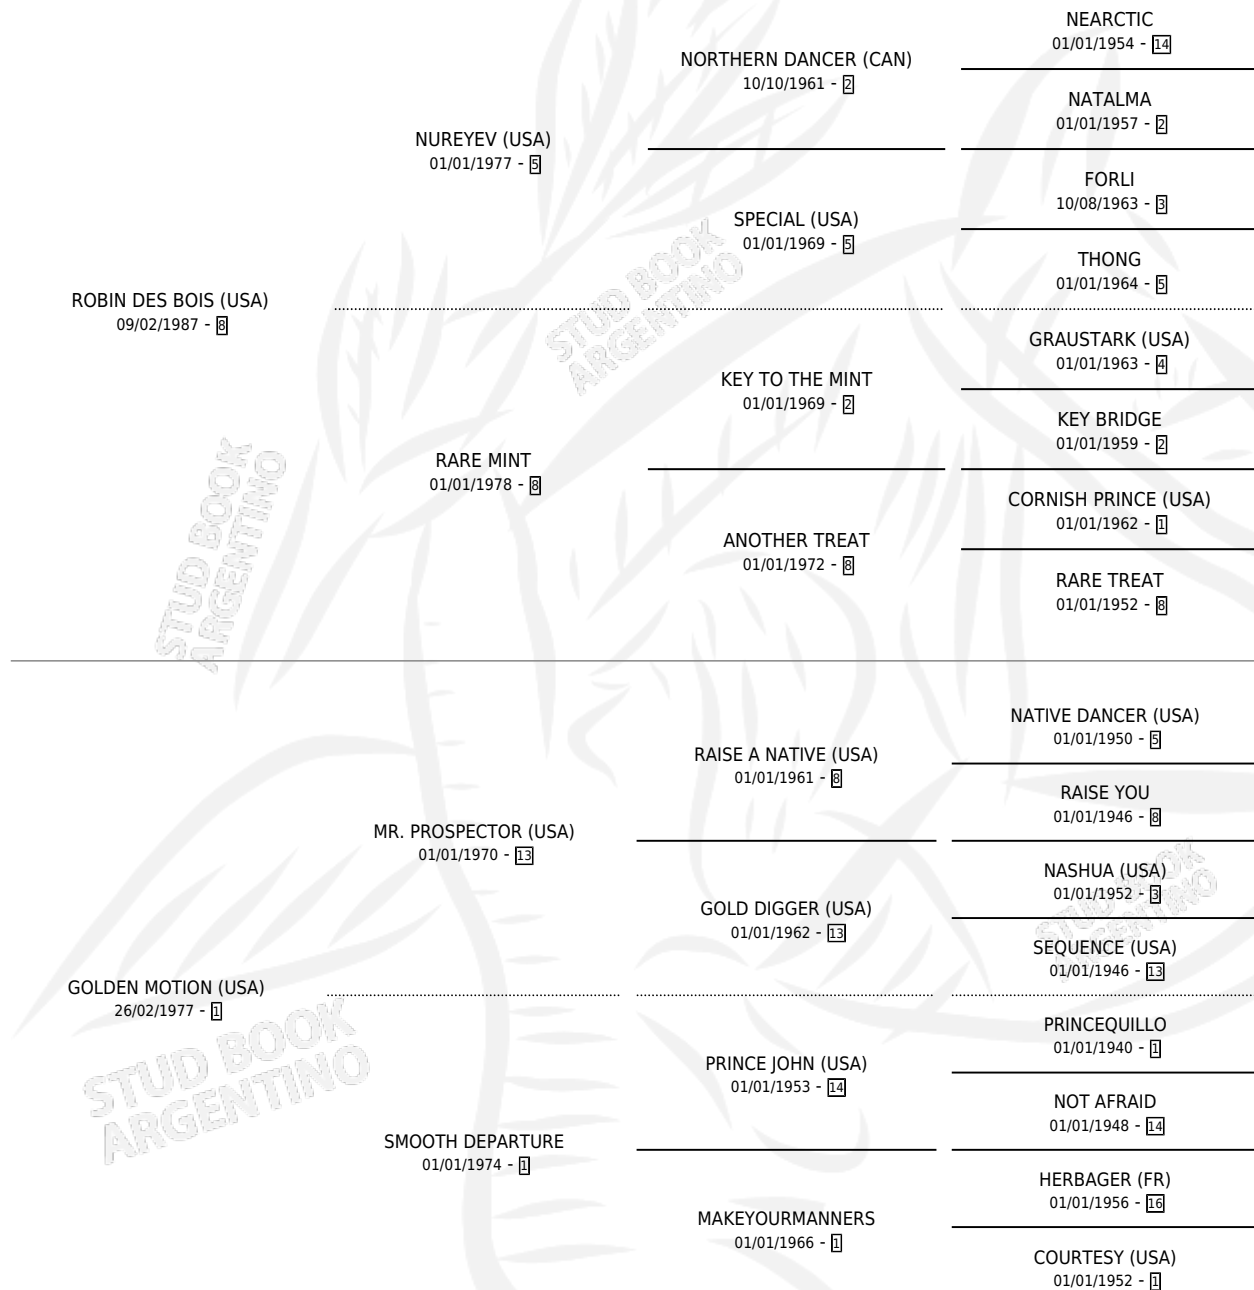

Lugar de nacimiento: De La Pomme
Criador: De La Pomme

~

HIJOS

	MACHOS	HEMBRAS
4 NACIERON	1	3
2 CORRIERON	0	2

SIN ACTUACIONES

PEDIGREE

CAMPAÑA

Solo carreras oficiales de Argentina