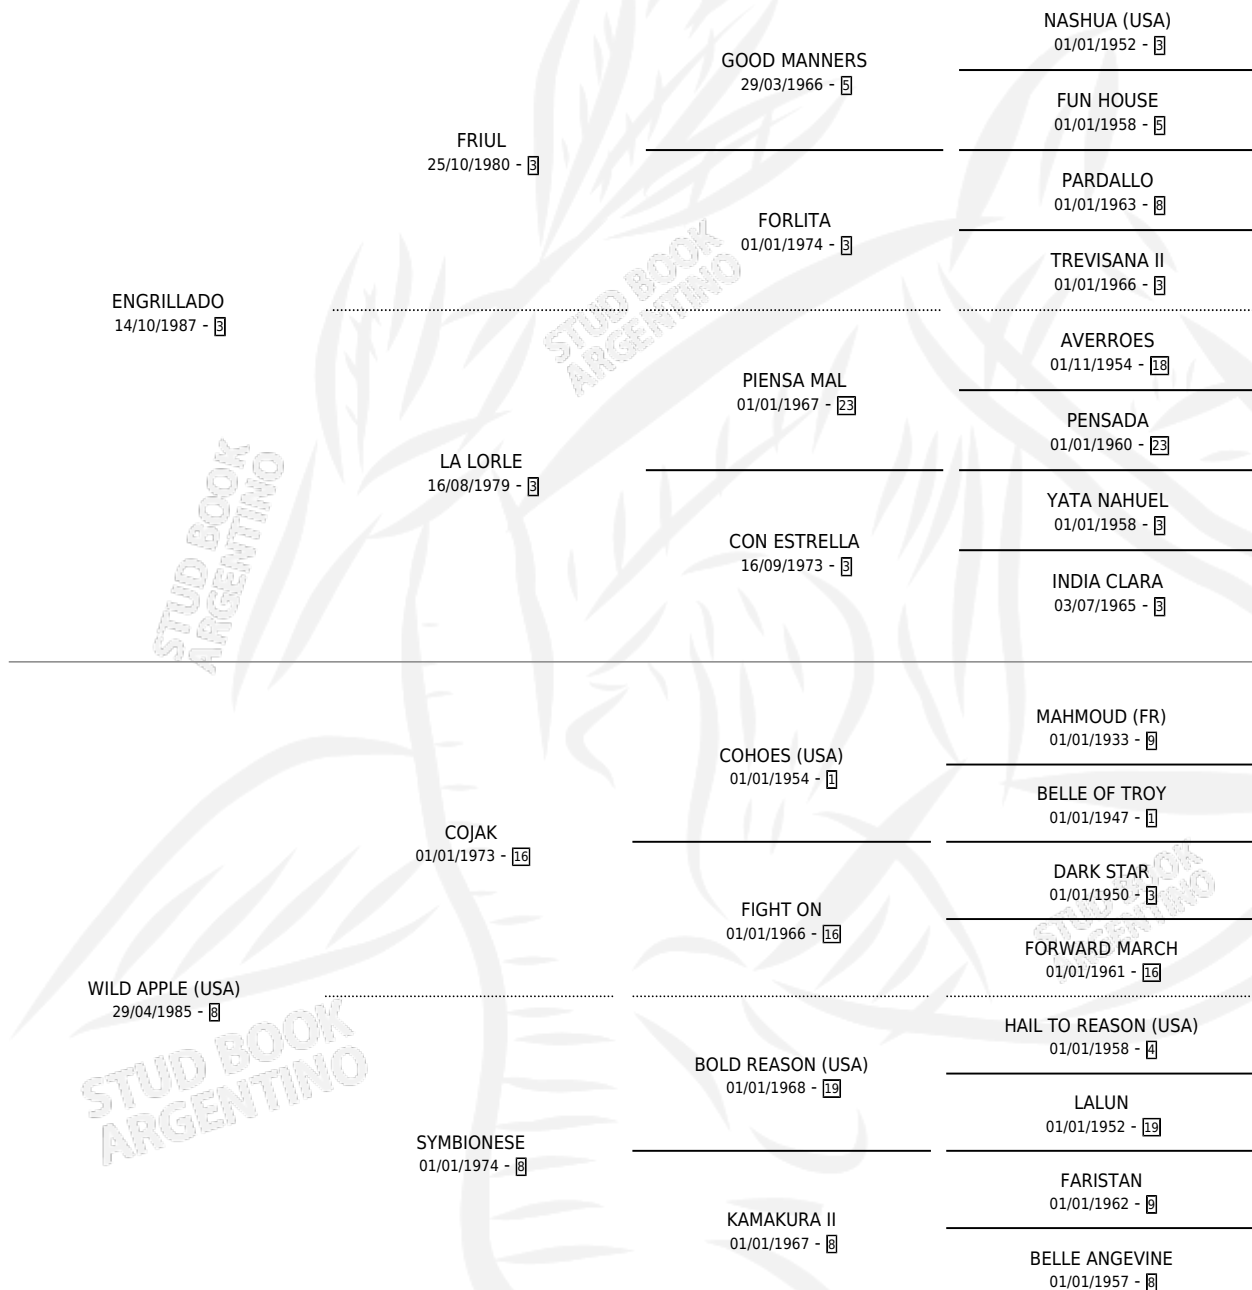

Lugar de nacimiento: De La Pomme

Criador: De La Pomme

~

HIJOS

	MACHOS	HEMBRAS
10 NACIERON	6	4
8 CORRIERON	4	4
8 GANARON	4	4
2 GANADORES CL	2 GANADORES GR	0 GANADORES G1

PEDIGREE

CAMPAÑA

Solo carreras oficiales de Argentina