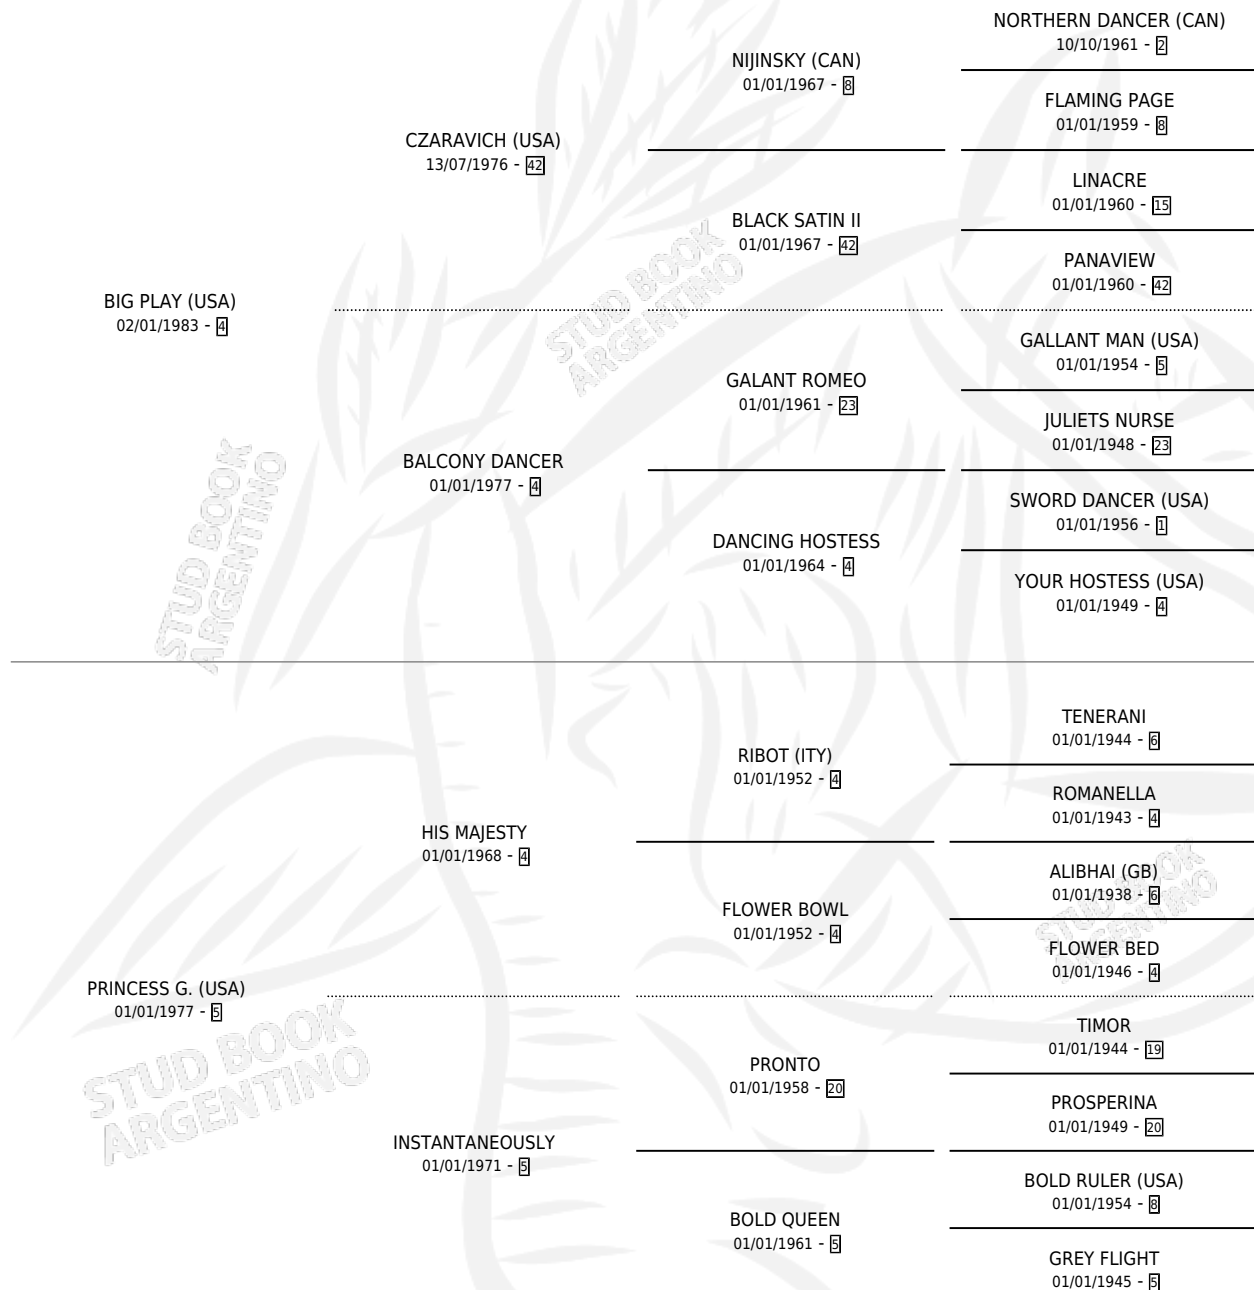

PRINCESS PLAY

por **BIG PLAY (USA)** y **PRINCESS G. (USA)** por **HIS MAJESTY**

Argentina · Hembra · Zaino · SP · 10/11/1993
Familia 5-f · Volumen 35

ESTADO

TIPIFICACIÓN SANGUÍNEA	✓
TIPIFICACIÓN POR ADN	✓
PASAPORTE	X
IDENTIFICACIÓN POR MICROCHIP	X
REPRODUCTOR	✓

Lugar de nacimiento: De La Pomme
Criador: De La Pomme

~

HIJOS

	MACHOS	HEMBRAS
8 NACIERON	4	4
4 CORRIERON	4	0
1 GANARON	1	0
0 GANADORES CL	0 GANADORES GR	0 GANADORES G1

PEDIGREE

S

cimientos 8 / Efectividad 57.14%