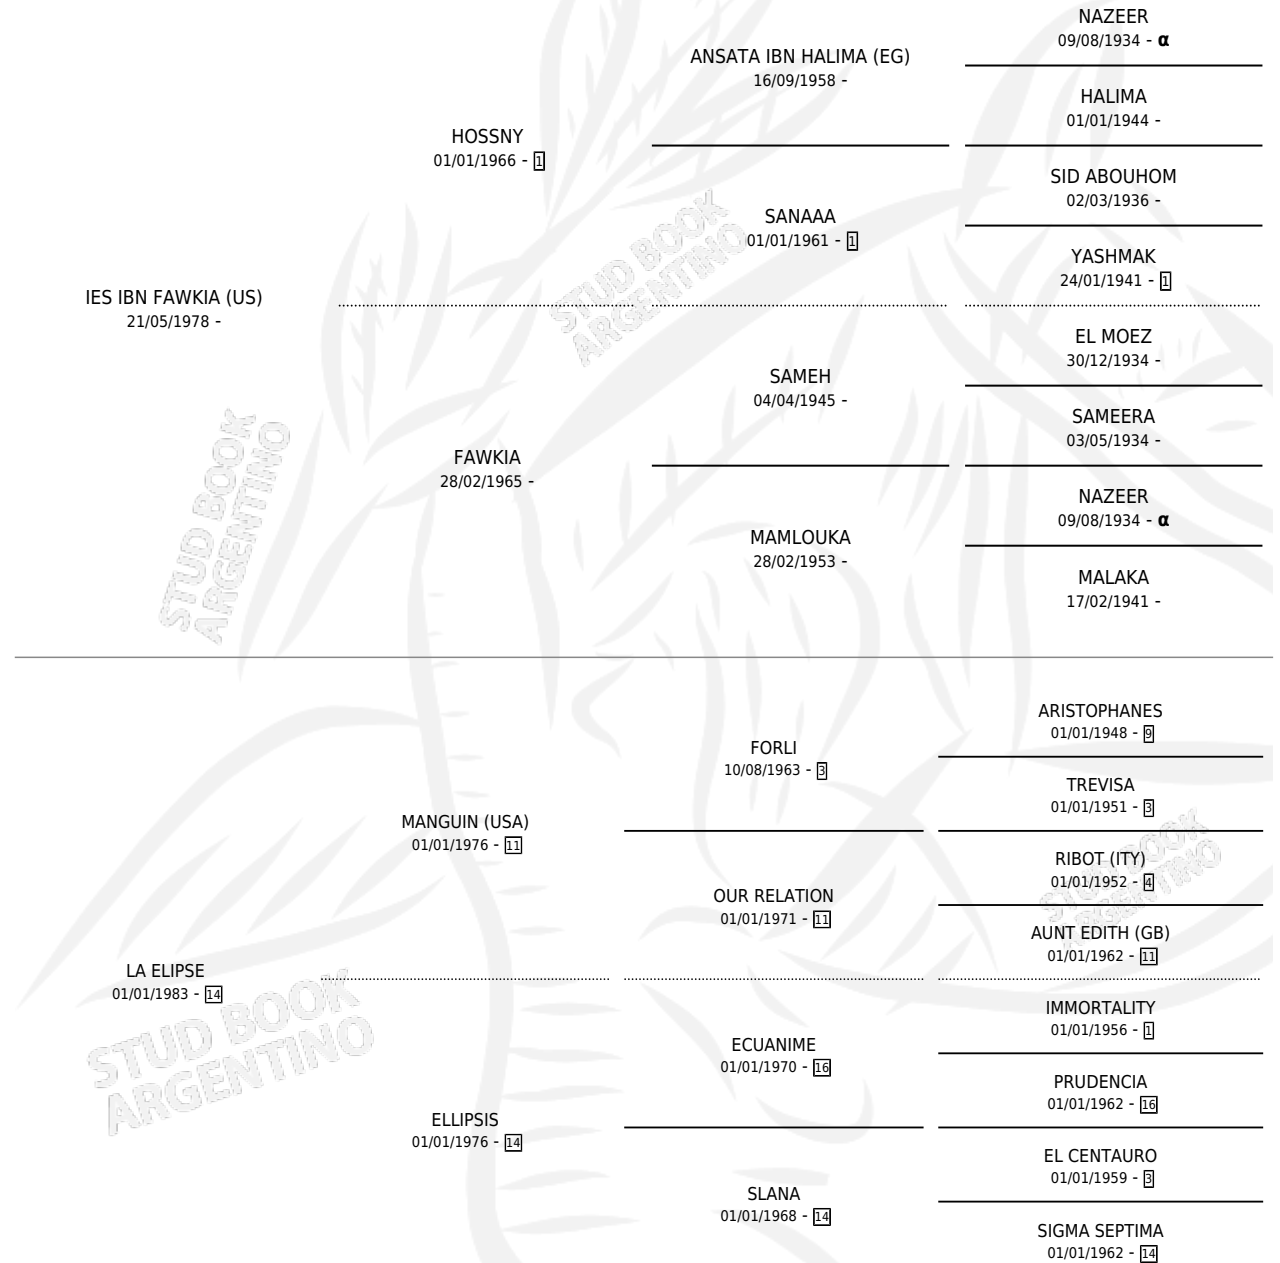

# IL PROMETEO

por IES IBN FAWKIA (US) y LA ELIPSE por MANGUIN (USA)

Argentina · Macho · Tordillo · AA · 31/10/1993  
Familia 14-c · Volumen 35

## ESTADO

|                              |   |
|------------------------------|---|
| TIPIFICACIÓN SANGUÍNEA       | X |
| TIPIFICACIÓN POR ADN         | X |
| PASAPORTE                    | X |
| IDENTIFICACIÓN POR MICROCHIP | X |
| REPRODUCTOR                  | X |

**Lugar de nacimiento:** Yibrail  
**Criador:** Sin dato

## PEDIGREE

INBREEDING :  $\alpha$