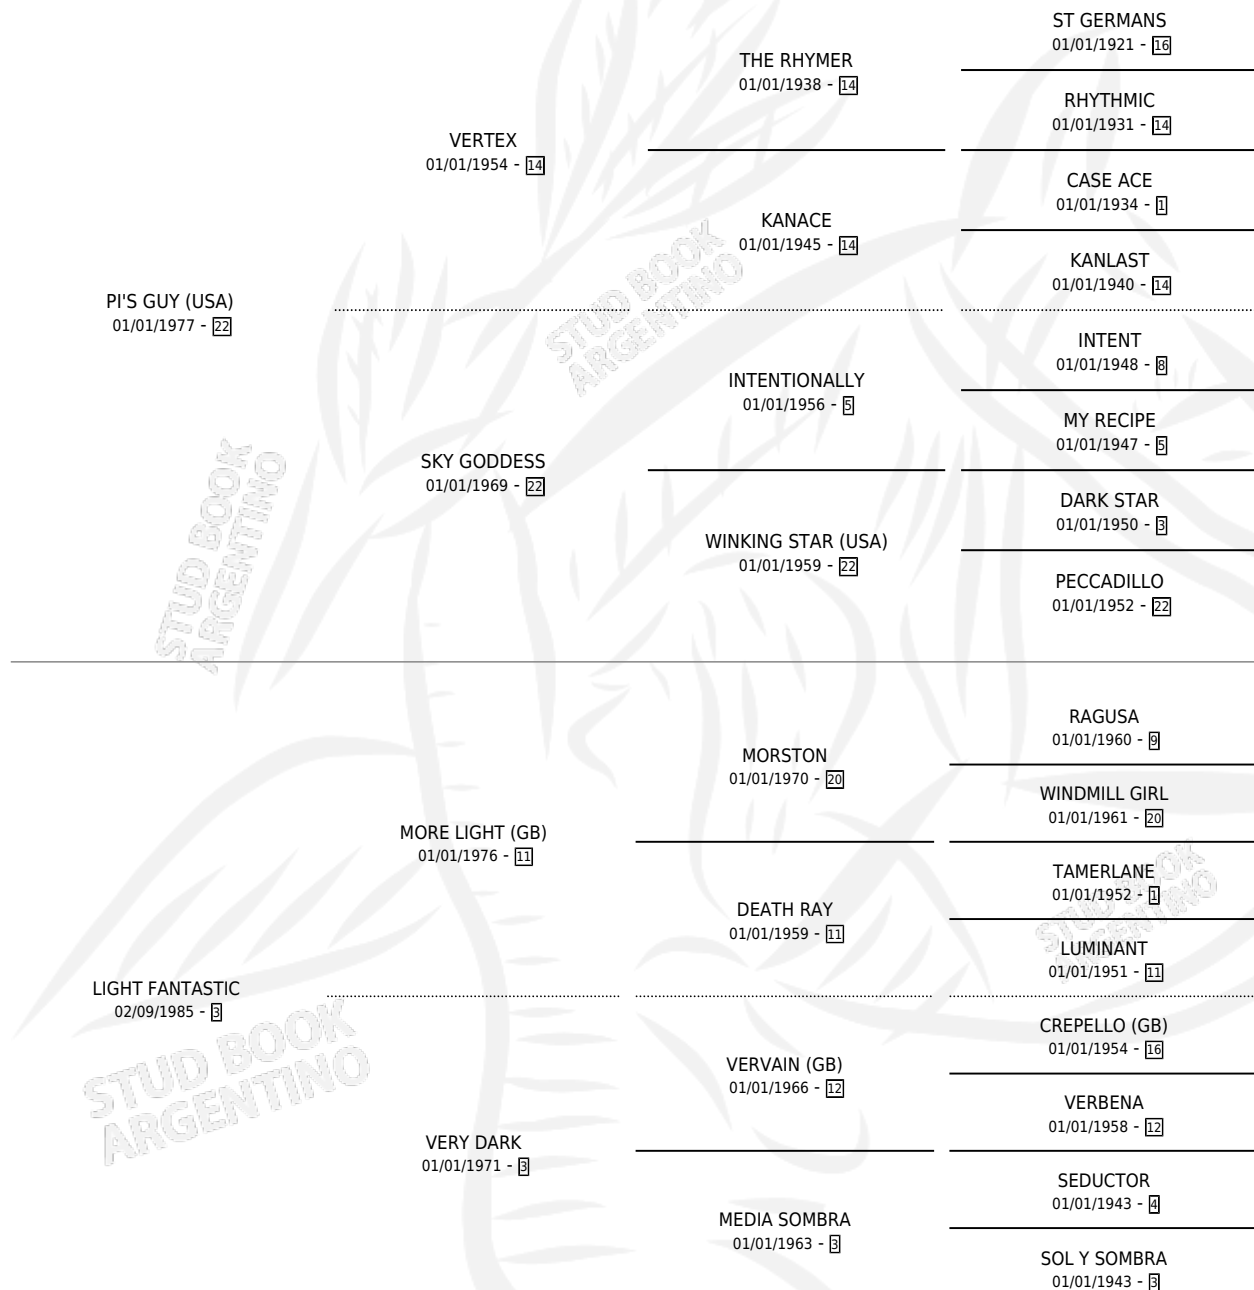

FANTASTIC TAHO

por **PI'S GUY (USA)** y **LIGHT FANTASTIC** por **MORE LIGHT (GB)**

Argentina · Hembra · Alazan Tostado · SP · 04/10/1993
Familia 3-n · Volumen 35

ESTADO

TIPIFICACIÓN SANGUÍNEA	✓
TIPIFICACIÓN POR ADN	X
PASAPORTE	X
IDENTIFICACIÓN POR MICROCHIP	X
REPRODUCTOR	✓

Lugar de nacimiento: La Tahona

Criador: La Tahona

~

HIJOS

	MACHOS	HEMBRAS
1 NACIERON	0	1
SIN ACTUACIONES		

PEDIGREE

CAMPAÑA

Solo carreras oficiales de Argentina