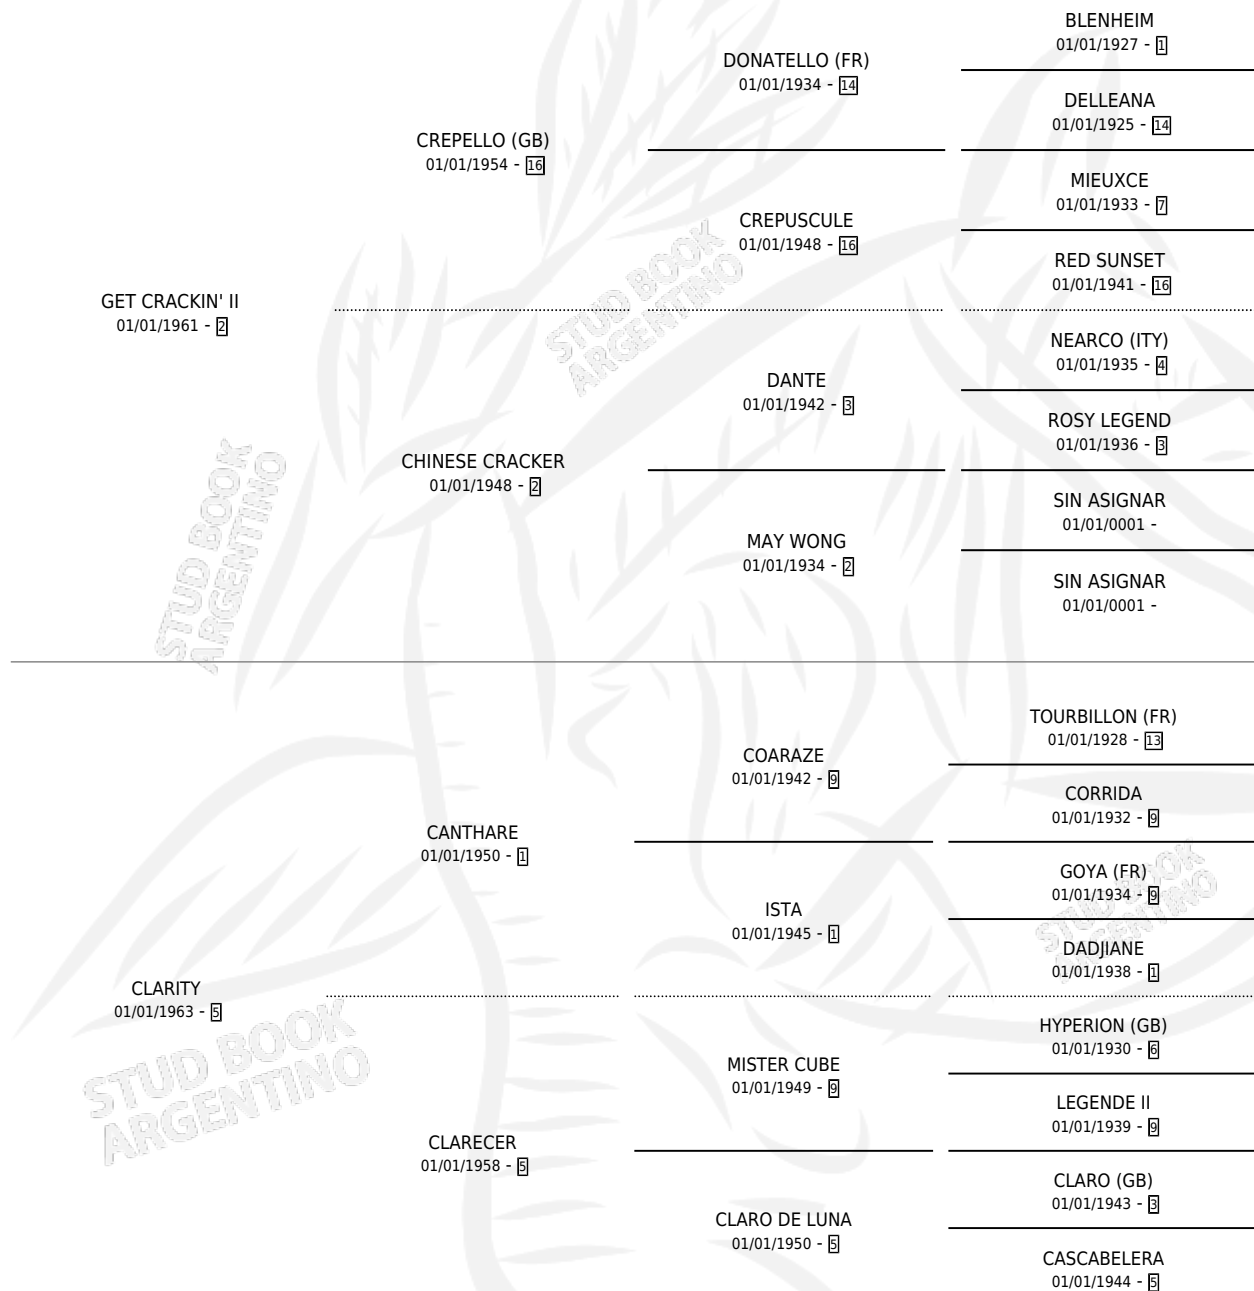

GET RITY

por **GET CRACKIN' II** y **CLARITY** por **CANTHARE**

Argentina · Hembra · Alazan · SP · 01/01/1972
Familia 5-h · Volumen 28

ESTADO

TIPIFICACIÓN SANGUÍNEA	X
TIPIFICACIÓN POR ADN	X
PASAPORTE	X
IDENTIFICACIÓN POR MICROCHIP	X
REPRODUCTOR	✓

Lugar de nacimiento: Campo particular

Criador: Crespo Ana Maria, Crespo Pedro Manuel,
Crespo Felix Eduardo y Perez De Crespo Ana Maria

~

HIJOS

	MACHOS	HEMBRAS
5 NACIERON	2	3
3 CORRIERON	2	1
3 GANARON	2	1

1	0	0
GANADORES CL	GANADORES GR	GANADORES G1

PEDIGREE

S

mientos 4 / Efectividad 57.14%

PADRILLO	PRODUCTO	CRIADOR	1ER SERVICIO	ÚLTIMO SERVICIO
FARLEY	Ø		06/11/1990	07/11/1990
GET RITY	GET FAR (M ZD, 26/10/1990)	EL TALA	22/09/1989	22/11/1989
FARLEY	GEMELA (H A, 12/09/1989)	EL TALA	22/09/1988	01/10/1988
FARLEY	Ø		08/10/1987	25/11/1987
FARLEY	Ø		16/11/1986	16/11/1986
FARLEY	GENESIS (M ZD, 23/10/1986)	SIN DATO	29/10/1985	29/10/1985
FARLEY	GEOLOGA (H Z, 11/09/1985)	SIN DATO		