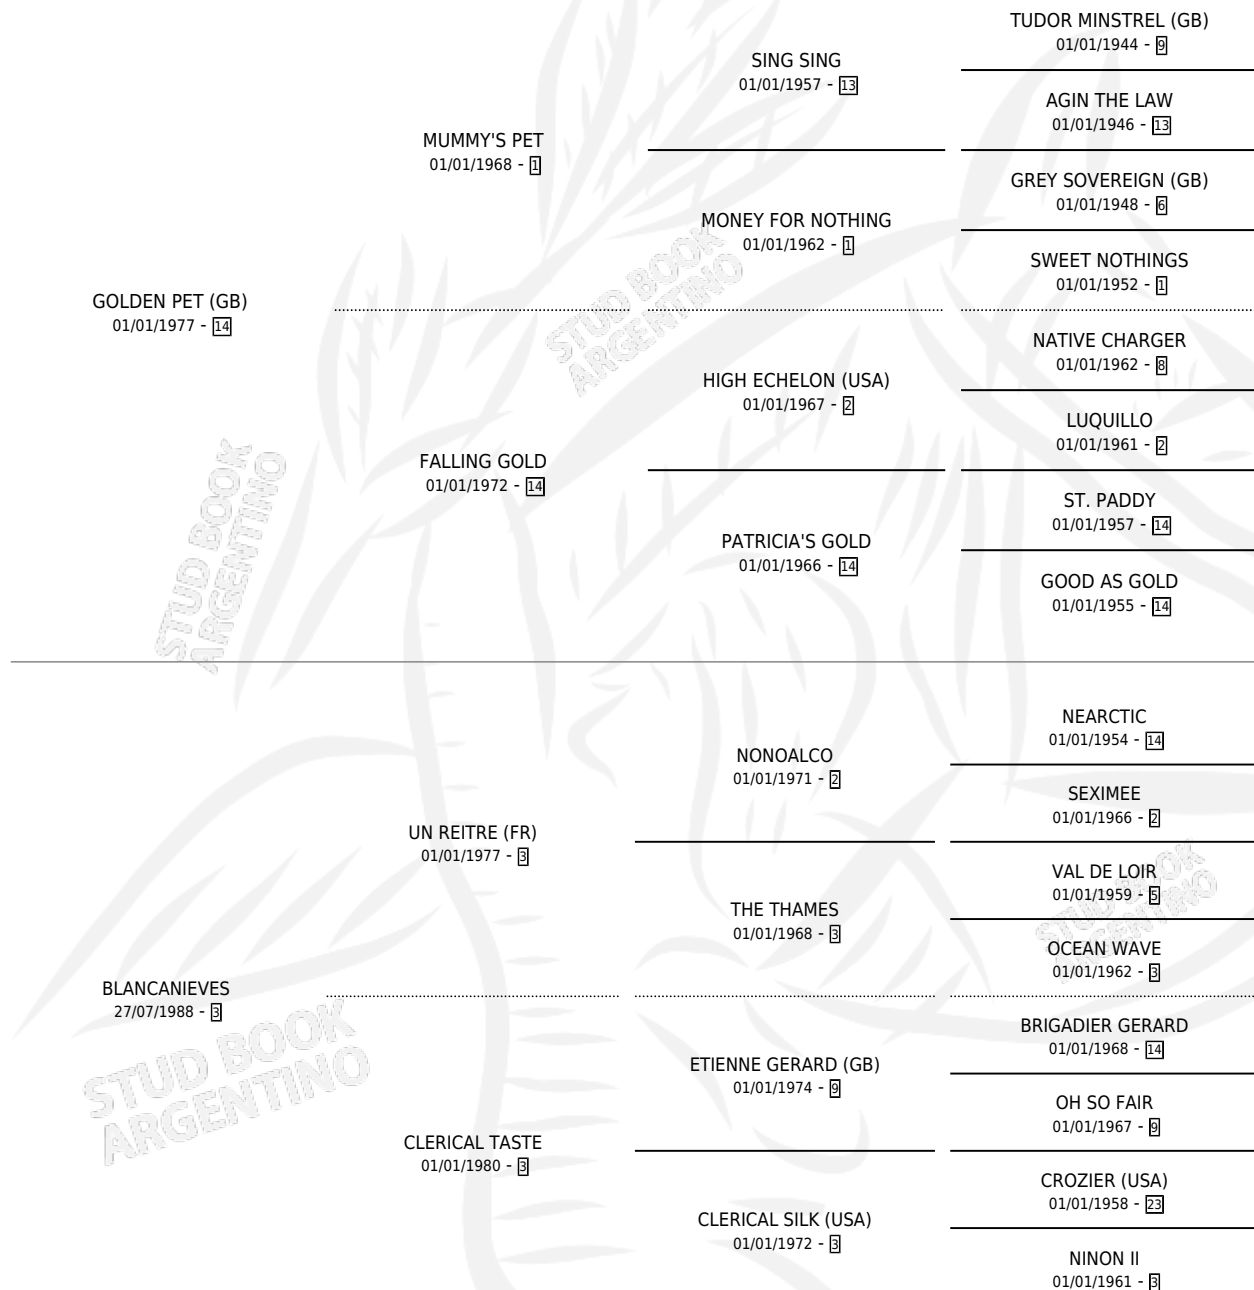

PHANTOM PET

por **GOLDEN PET (GB)** y **BLANCANIEVES** por **UN REITRE (FR)**

Argentina · Hembra · Zaino · SP · 07/11/1993
Familia 3-f · Volumen 35

ESTADO

TIPIFICACIÓN SANGUÍNEA	✓
TIPIFICACIÓN POR ADN	X
PASAPORTE	X
IDENTIFICACIÓN POR MICROCHIP	X
REPRODUCTOR	✓

Lugar de nacimiento: Los Mimbres
Criador: Los Mimbres

~

HIJOS

	MACHOS	HEMBRAS
4 NACIERON	3	1
SIN ACTUACIONES		

PEDIGREE