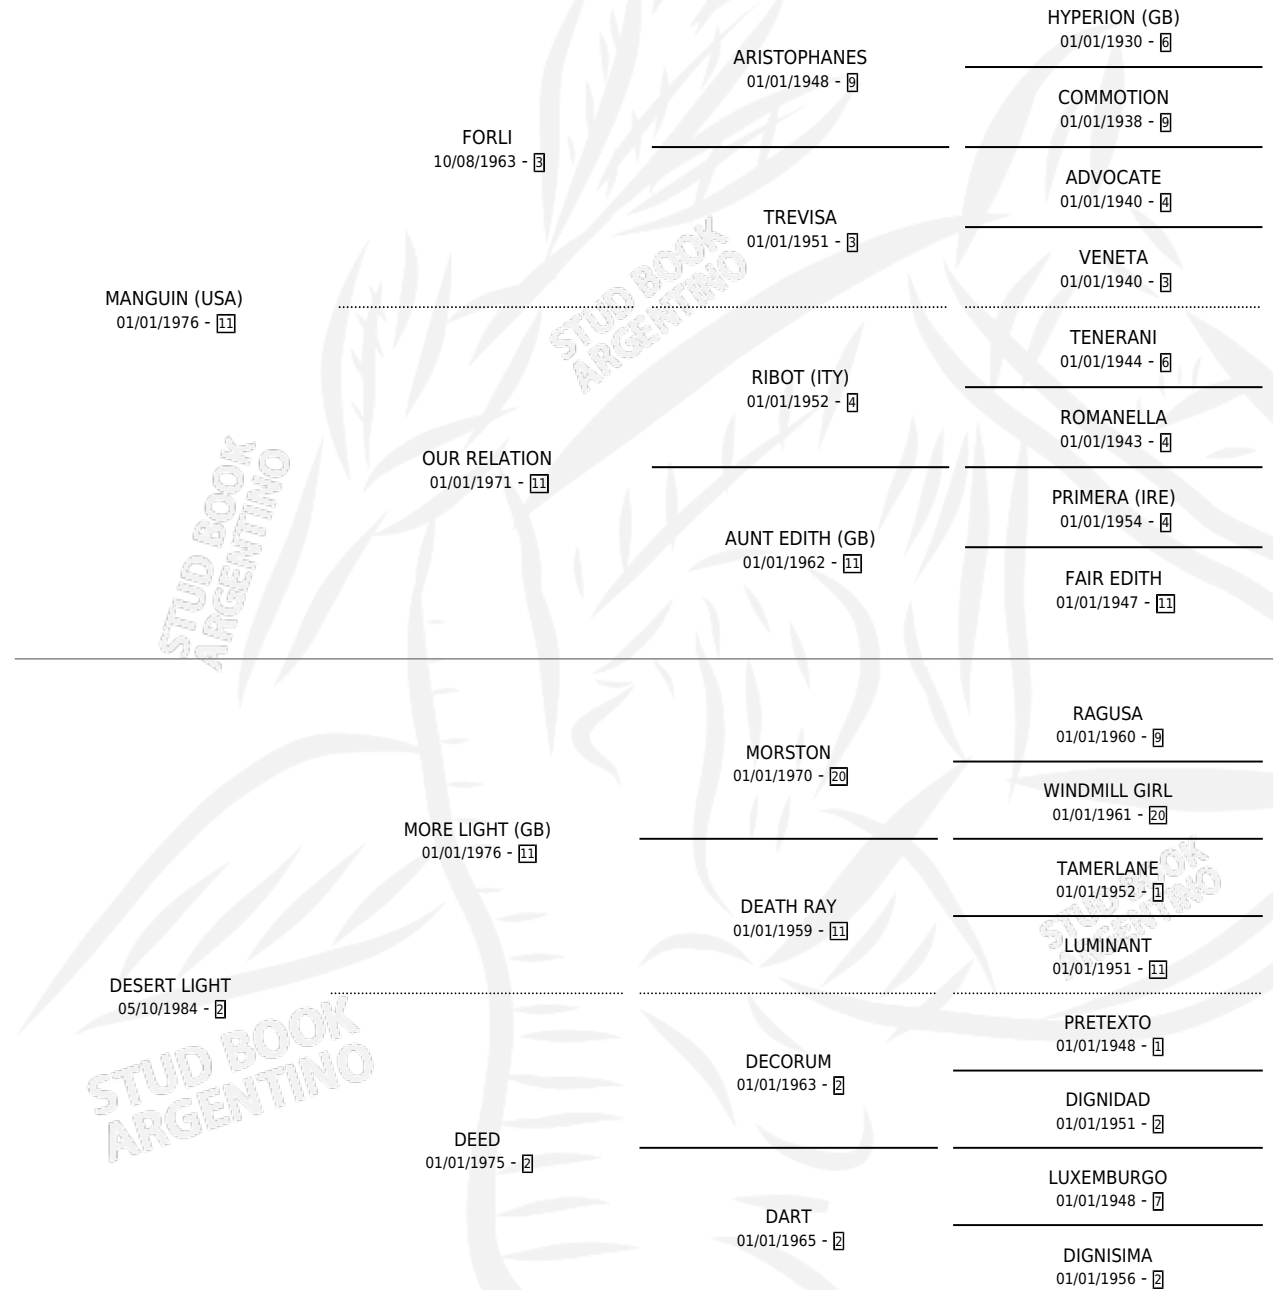

AVE MUJER

por MANGUIN (USA) y DESERT LIGHT por MORE LIGHT (GB)

Argentina · Hembra · Zaino · SP · 04/11/1993
Familia 2-u · Volumen 35

ESTADO

TIPIFICACIÓN SANGUÍNEA	X
TIPIFICACIÓN POR ADN	X
PASAPORTE	X
IDENTIFICACIÓN POR MICROCHIP	X
REPRODUCTOR	✓

Lugar de nacimiento: Los Mimbres

Criador: Los Mimbres

PEDIGREE

S

mientos 0 / Efectividad 0.00%

PADRILLO	PRODUCTO	CRIADOR	1ER SERVICIO	ÚLTIMO SERVICIO
MONDRABOY	∅		12/11/1999	12/11/1999
AVE MUJER GOLDEN PBT (G)	∅		23/10/1998	23/10/1998