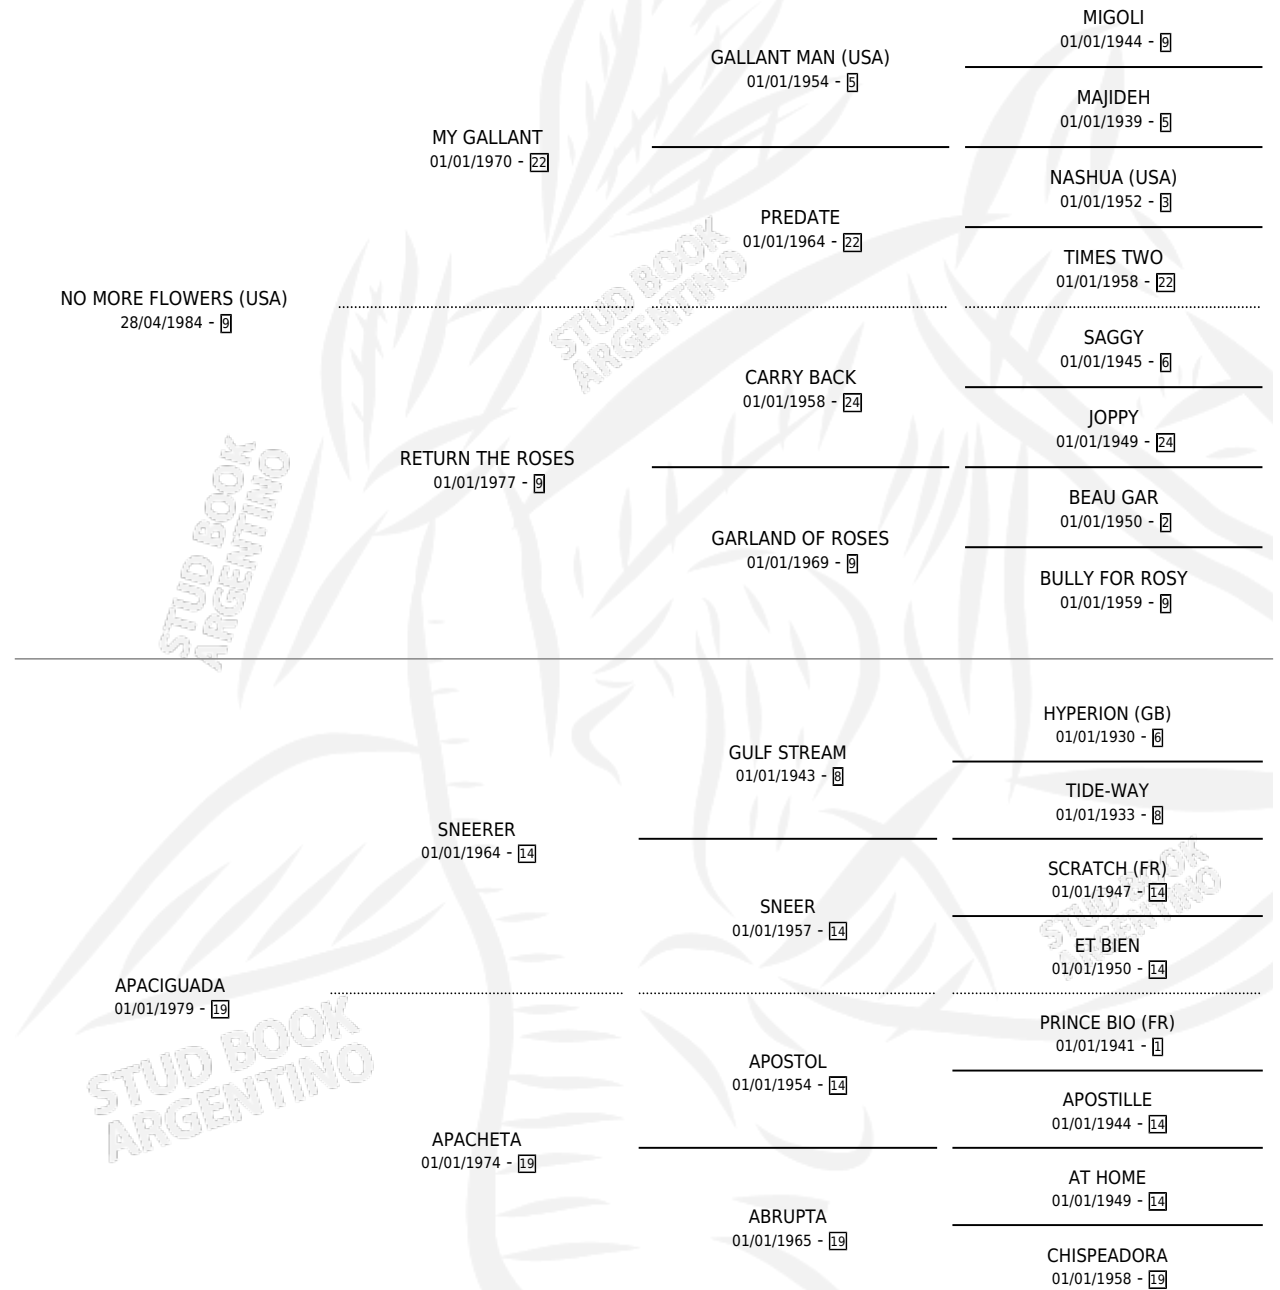

MILDLY

por **NO MORE FLOWERS (USA)** y **APACIGUADA** por **SNEERER**

Argentina · Hembra · Alazan · SP · 14/09/1993
Familia 19-c · Volumen 35

ESTADO

TIPIFICACIÓN SANGUÍNEA	X
TIPIFICACIÓN POR ADN	X
PASAPORTE	X
IDENTIFICACIÓN POR MICROCHIP	X
REPRODUCTOR	X

Lugar de nacimiento: Del Carmen

Criador: Del Carmen

PEDIGREE