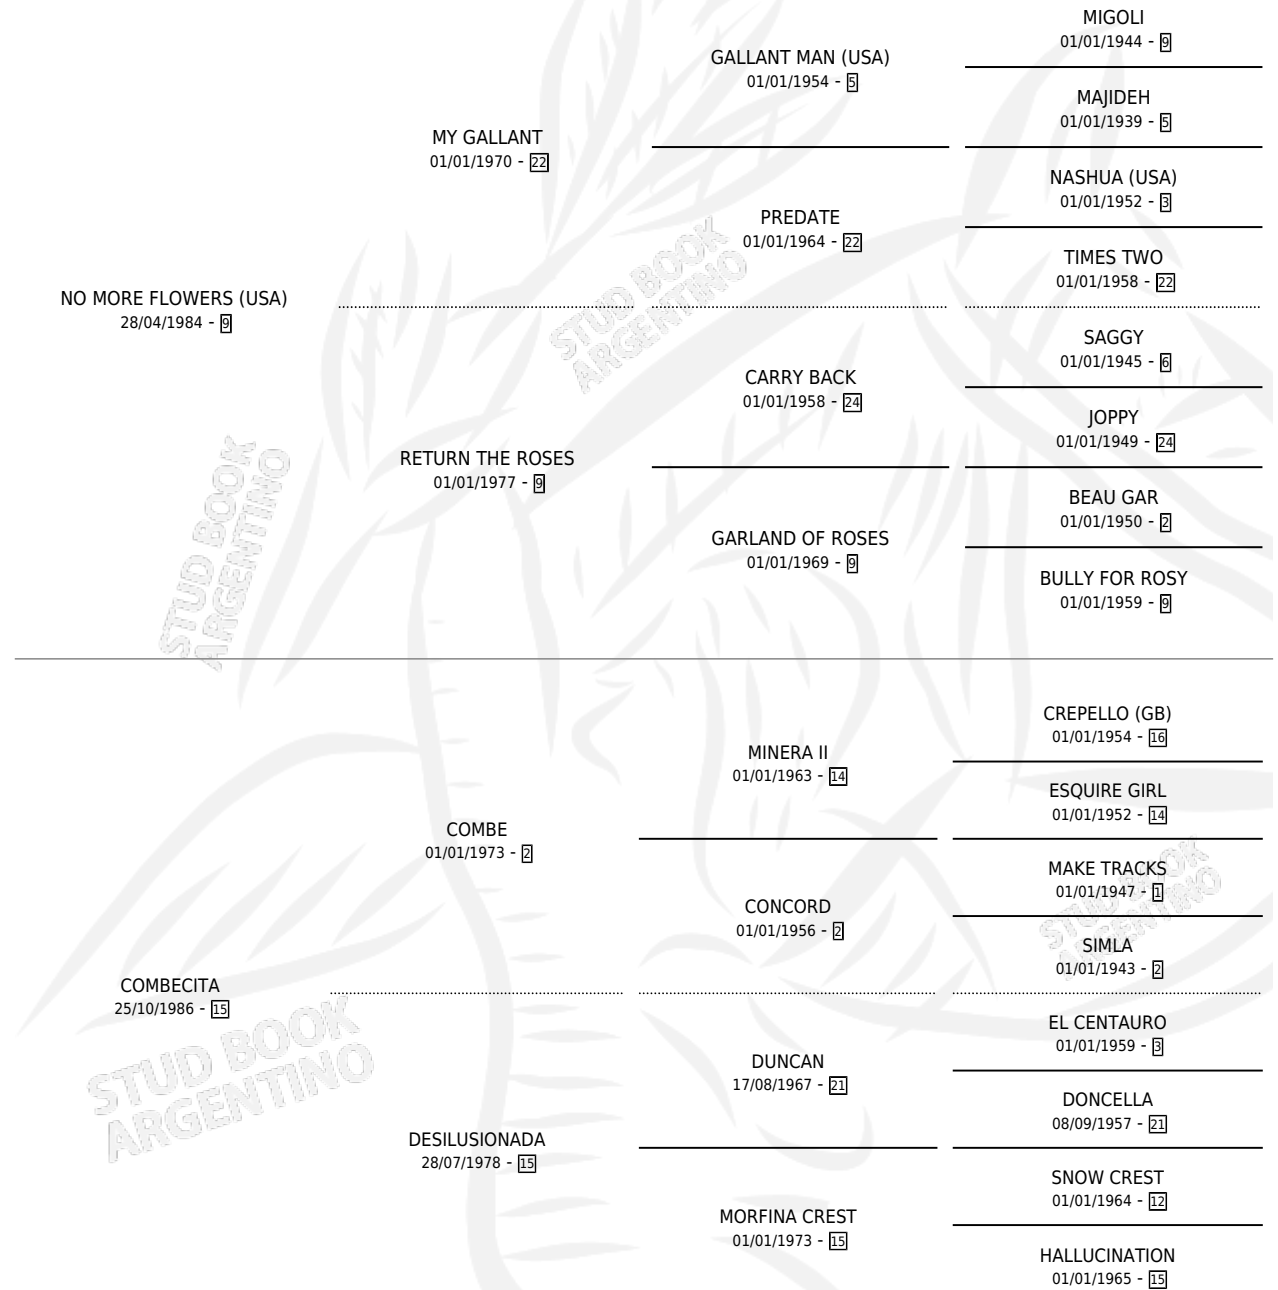

COLLATION

por **NO MORE FLOWERS (USA)** y **COMBECITA** por **COMBE**

Argentina · Hembra · Zaino · SP · 03/10/1993
Familia 15-d · Volumen 35

ESTADO

TIPIFICACIÓN SANGUÍNEA	✓
TIPIFICACIÓN POR ADN	X
PASAPORTE	X
IDENTIFICACIÓN POR MICROCHIP	X
REPRODUCTOR	✓

Lugar de nacimiento: Del Carmen

Criador: Del Carmen

~

HIJOS

	MACHOS	HEMBRAS
1 NACIERON	0	1
SIN ACTUACIONES		

PEDIGREE