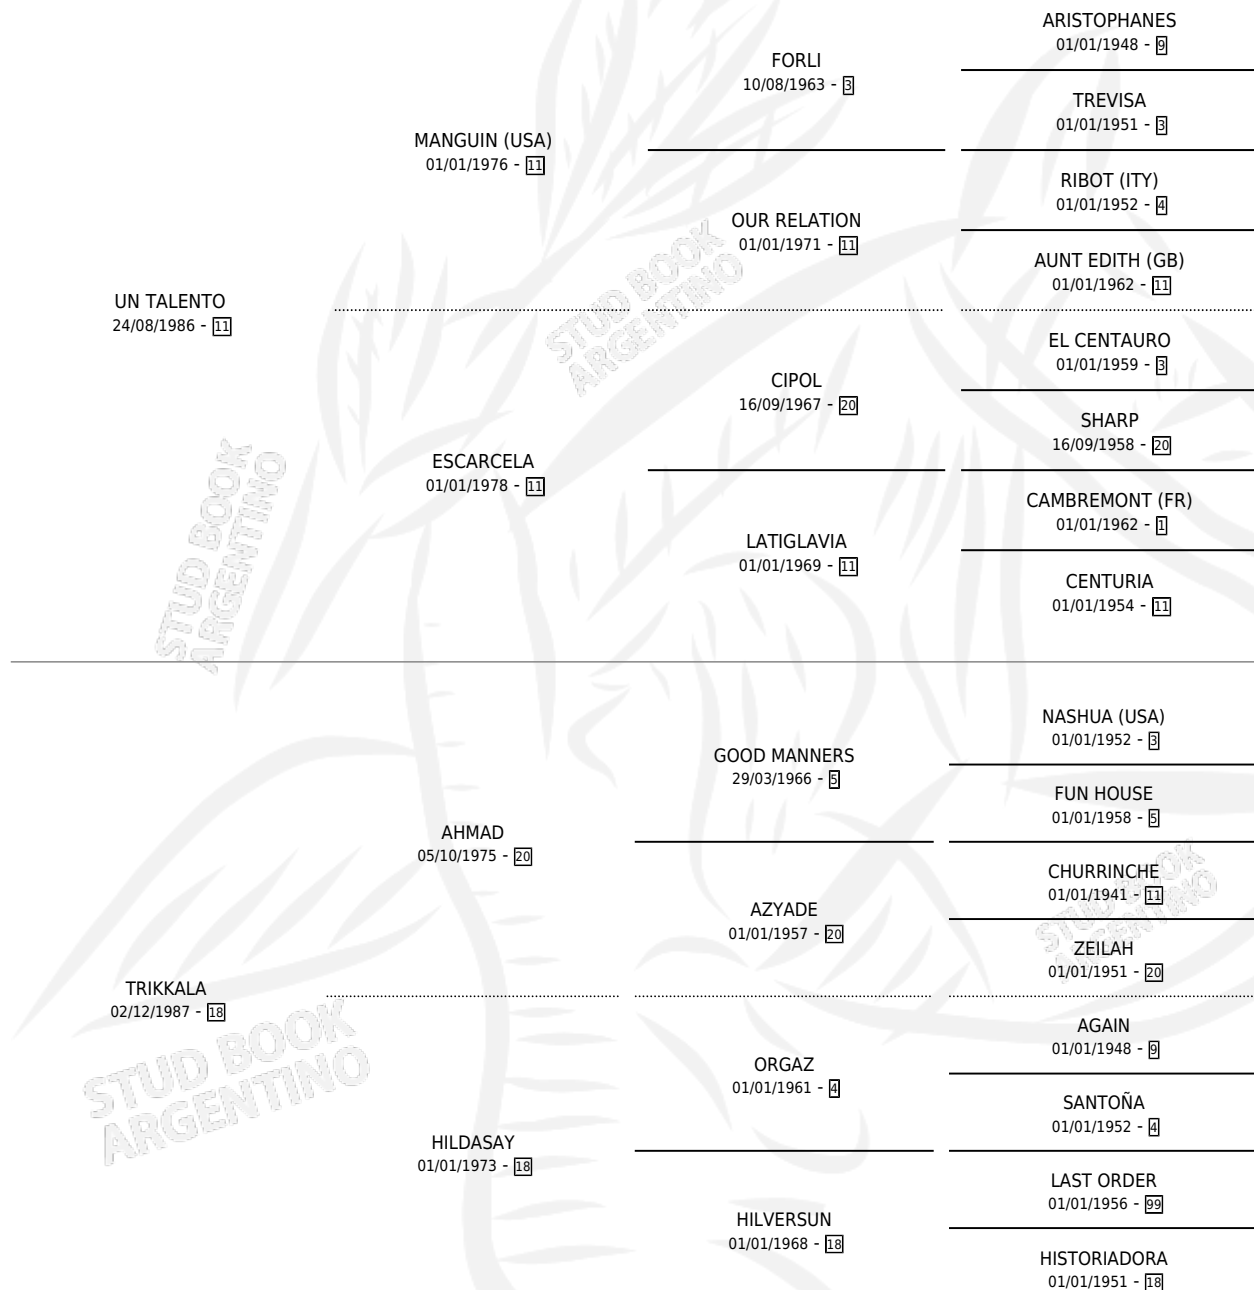

Lugar de nacimiento: Elisa Nelida
Criador: Napolitani Eduardo Justo Suc

~

HIJOS

	MACHOS	HEMBRAS
6 NACIERON	1	5
2 CORRIERON	0	2

SIN ACTUACIONES

PEDIGREE

CAMPAÑA

Solo carreras oficiales de Argentina