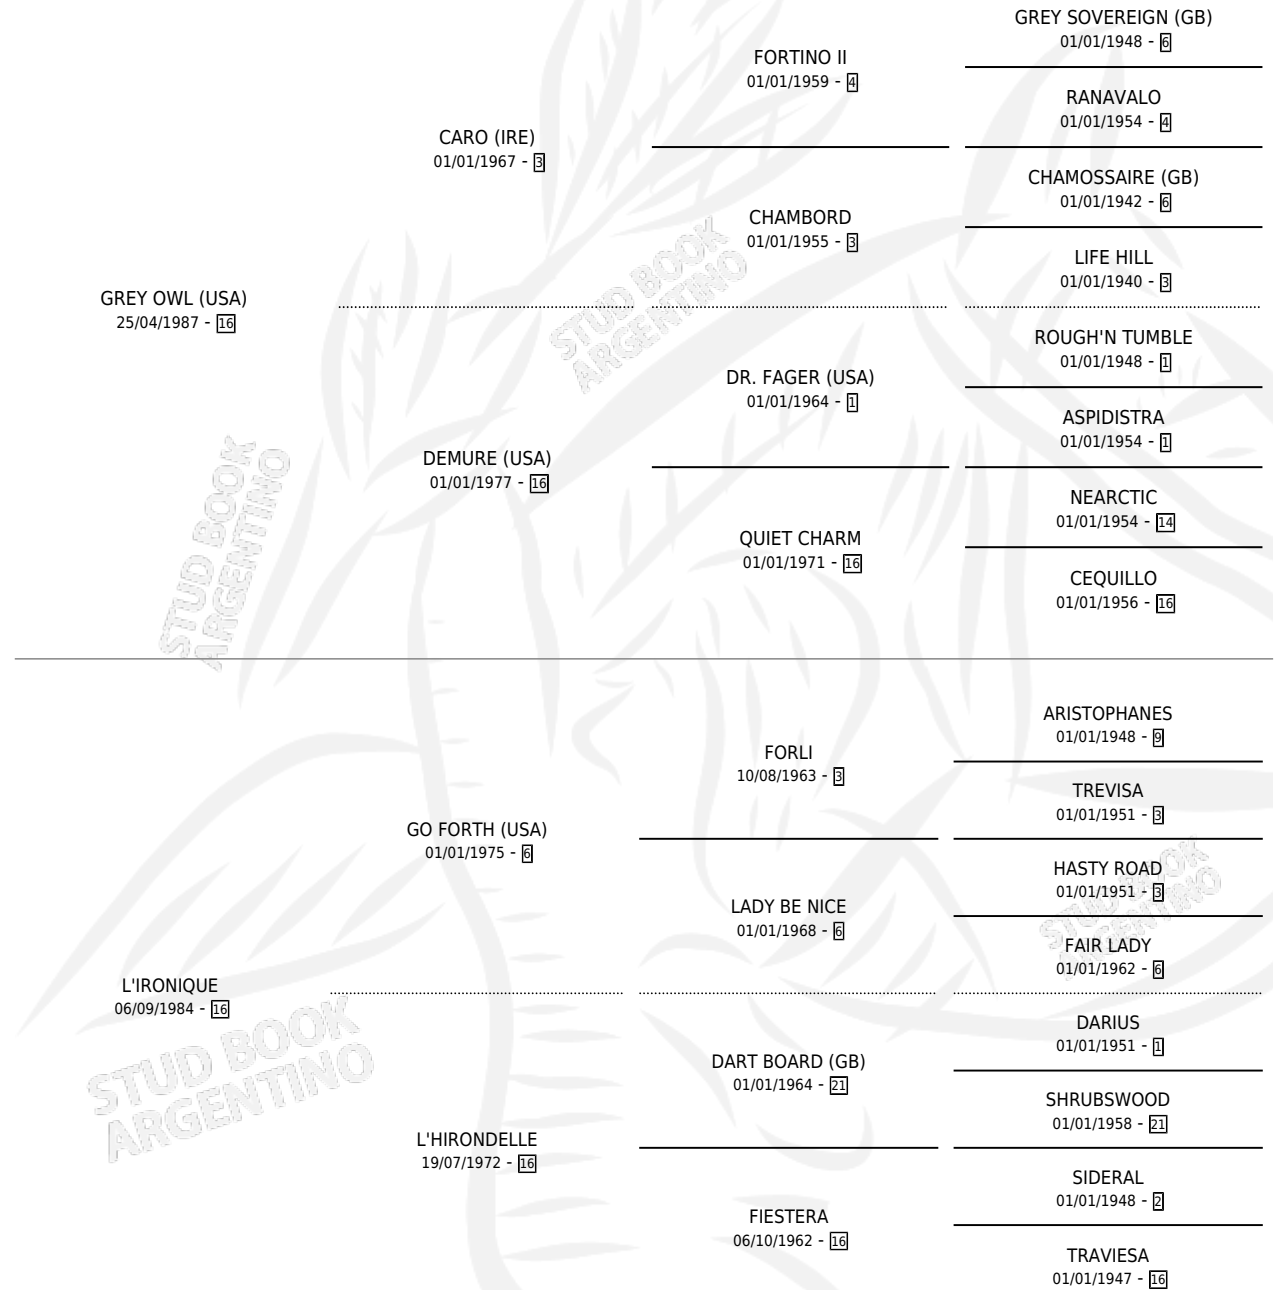

L'IMAGE

por GREY OWL (USA) y L'IRONIQUE por GO FORTH (USA)

Argentina · Macho · Tordillo · SP · 07/10/1993
Familia 16-f · Volumen 35

ESTADO

TIPIFICACIÓN SANGUÍNEA	X
TIPIFICACIÓN POR ADN	X
PASAPORTE	X
IDENTIFICACIÓN POR MICROCHIP	X
REPRODUCTOR	X

Lugar de nacimiento: Guatan
Criador: Sin dato

PEDIGREE