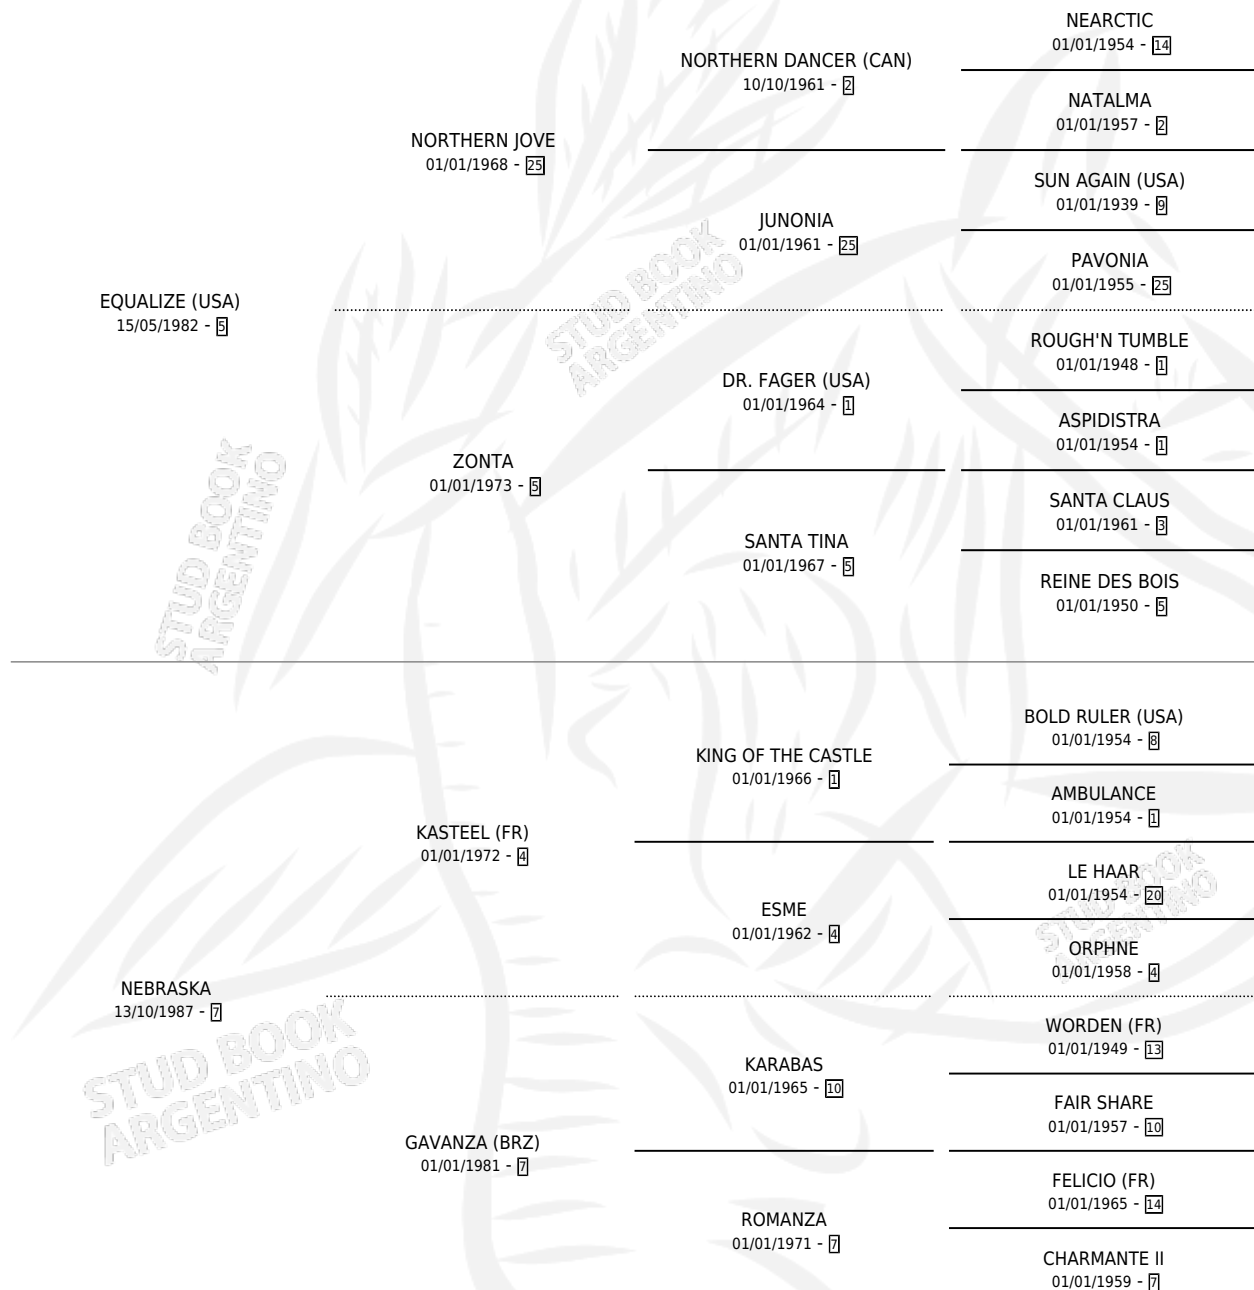

UNA GATA

por **EQUALIZE (USA)** y **NEBRASKA** por **KASTEEL (FR)**

Argentina · Hembra · Tordillo · SP · 21/09/1993
Familia 7-a · Volumen 35

ESTADO

TIPIFICACIÓN SANGUÍNEA	✓
TIPIFICACIÓN POR ADN	✓
PASAPORTE	X
IDENTIFICACIÓN POR MICROCHIP	X
REPRODUCTOR	✓

Lugar de nacimiento: El Alfalfar

Criador: Sin dato

~

HIJOS

	MACHOS	HEMBRAS
7 NACIERON	6	1
6 CORRIERON	5	1
4 GANARON	4	0
1 GANADORES CL	1 GANADORES GR	0 GANADORES G1

PEDIGREE

CAMPAÑA

Solo carreras oficiales de Argentina