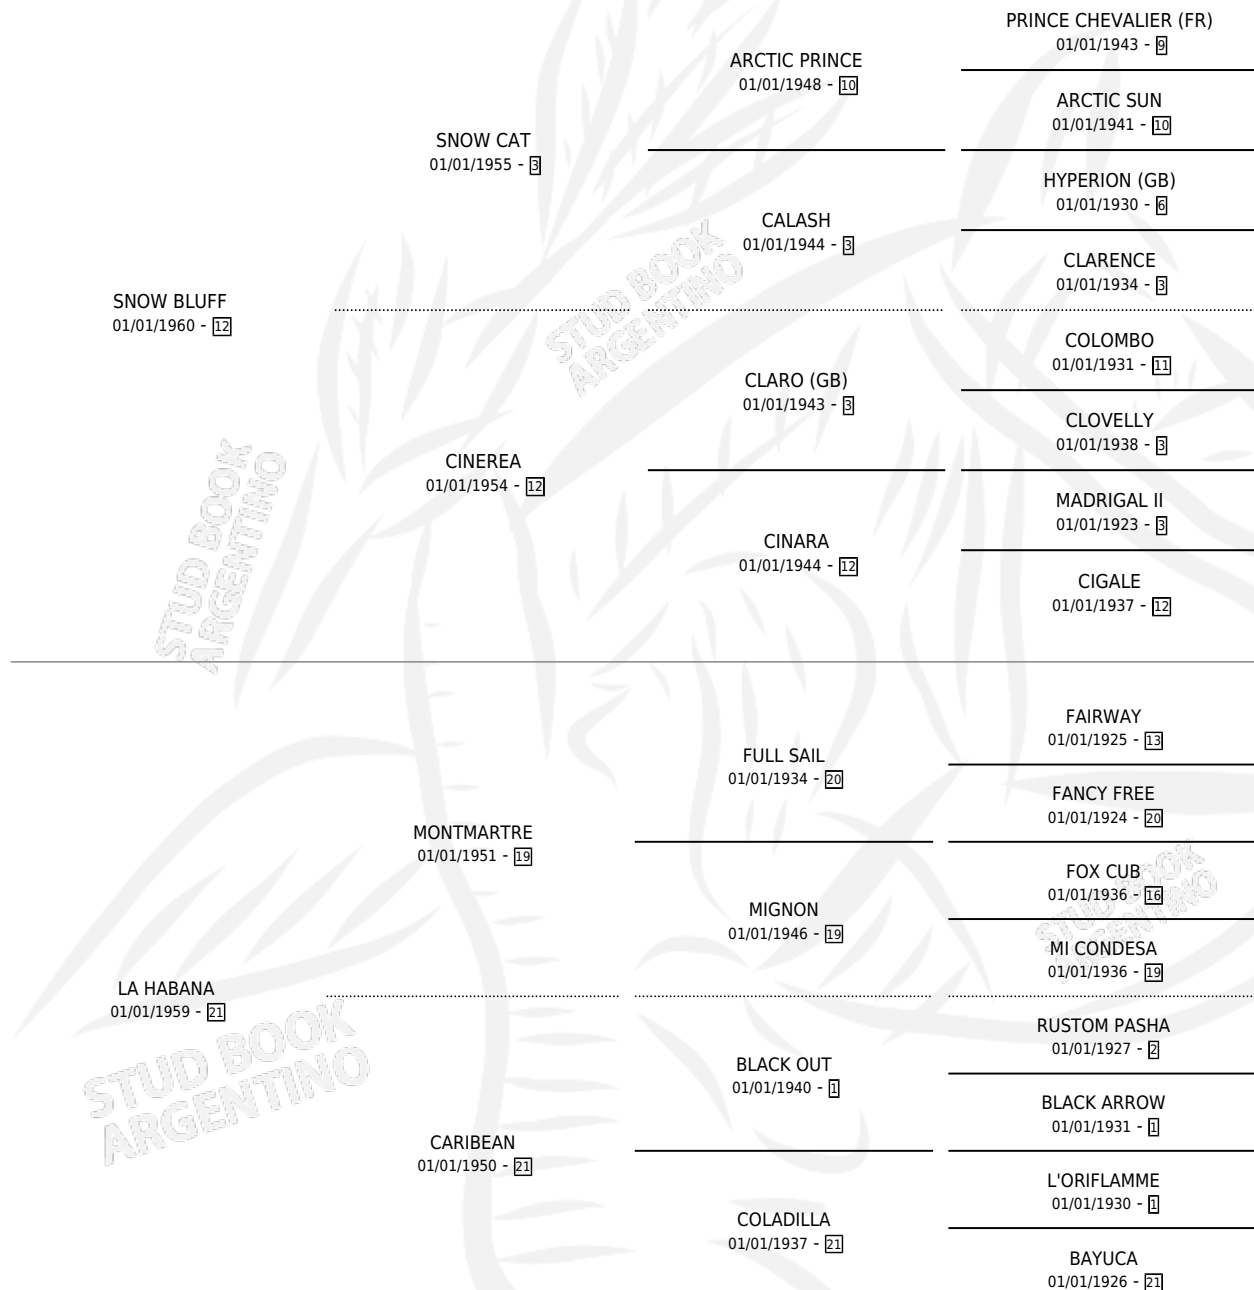

BLUFF HABANITO

por SNOW BLUFF y LA HABANA por MONTMARTRE

Argentina · Macho · Zaino · SP · 01/01/1972
Familia 21 · Volumen 28

ESTADO

TIPIFICACIÓN SANGUÍNEA	X
TIPIFICACIÓN POR ADN	X
PASAPORTE	X
IDENTIFICACIÓN POR MICROCHIP	X
REPRODUCTOR	✓

Lugar de nacimiento: Campo particular

Criador: Sin dato

~

HIJOS

	MACHOS	HEMBRAS
31 NACIERON	10	21
5 CORRIERON	2	3
5 GANARON	2	3
0 GANADORES CL	0 GANADORES GR	0 GANADORES G1

PEDIGREE