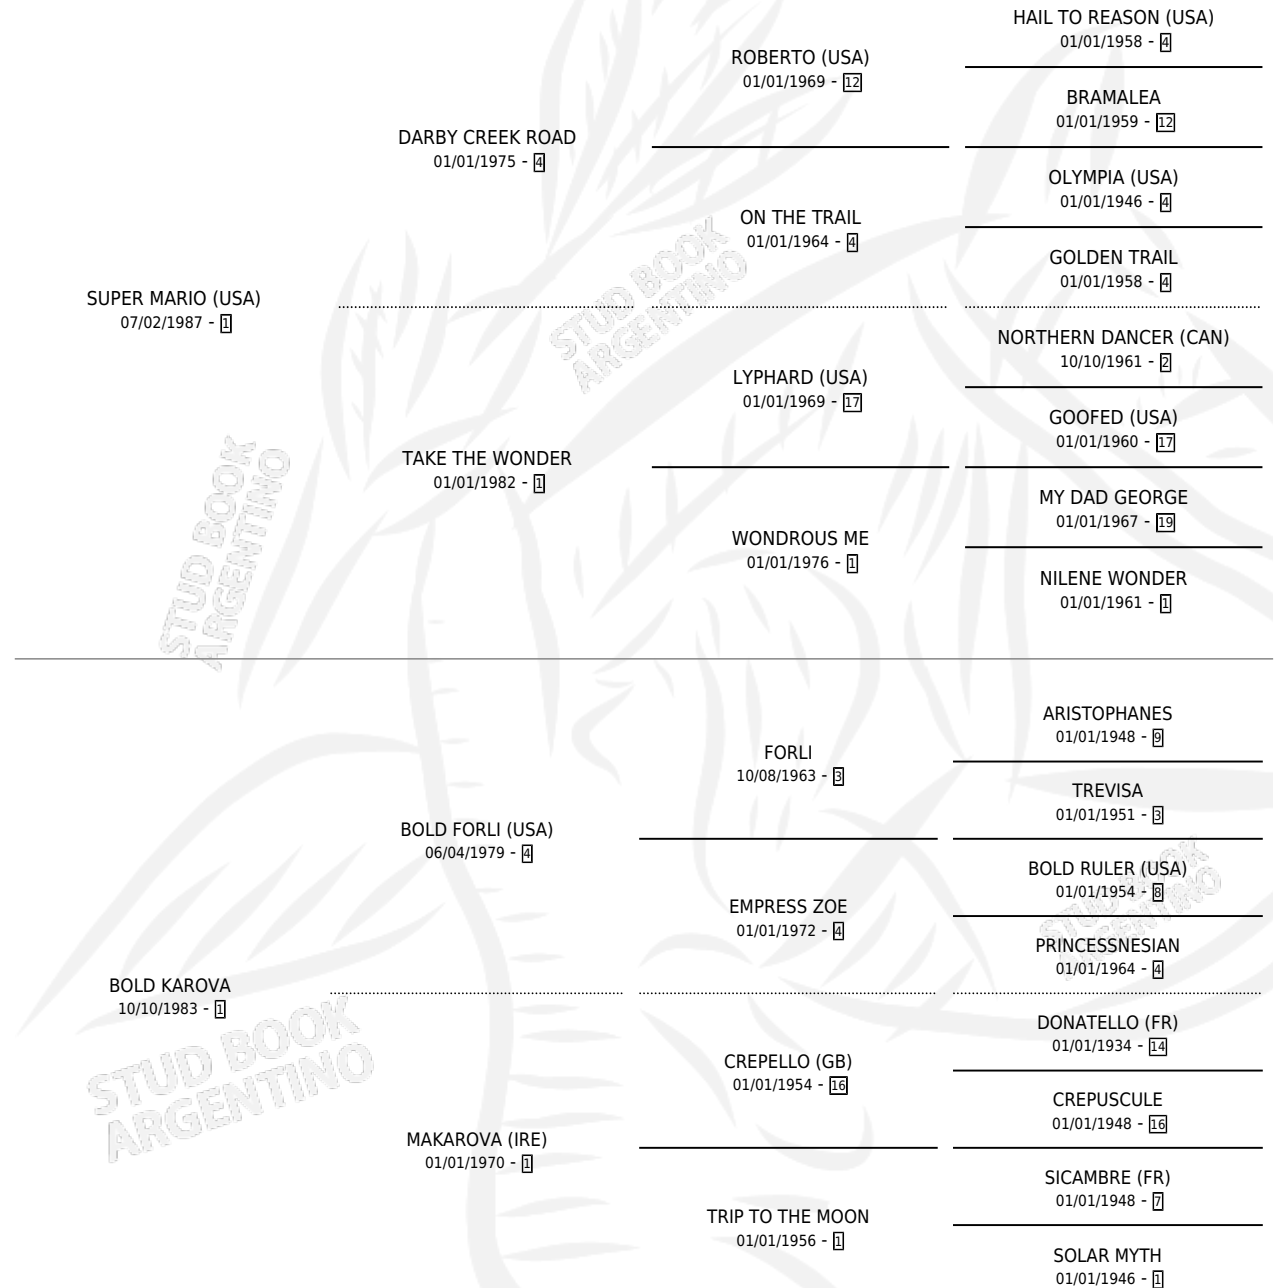

SWEET MARIA

por **SUPER MARIO (USA)** y **BOLD KAROVA** por **BOLD FORLI (USA)**

Argentina · Hembra · Zaino · SP · 03/09/1993
Familia 1-w · Volumen 35

ESTADO

TIPIFICACIÓN SANGUÍNEA	X
TIPIFICACIÓN POR ADN	X
PASAPORTE	X
IDENTIFICACIÓN POR MICROCHIP	X
REPRODUCTOR	X

Lugar de nacimiento: La Calandria

Criador: Sin dato

PEDIGREE