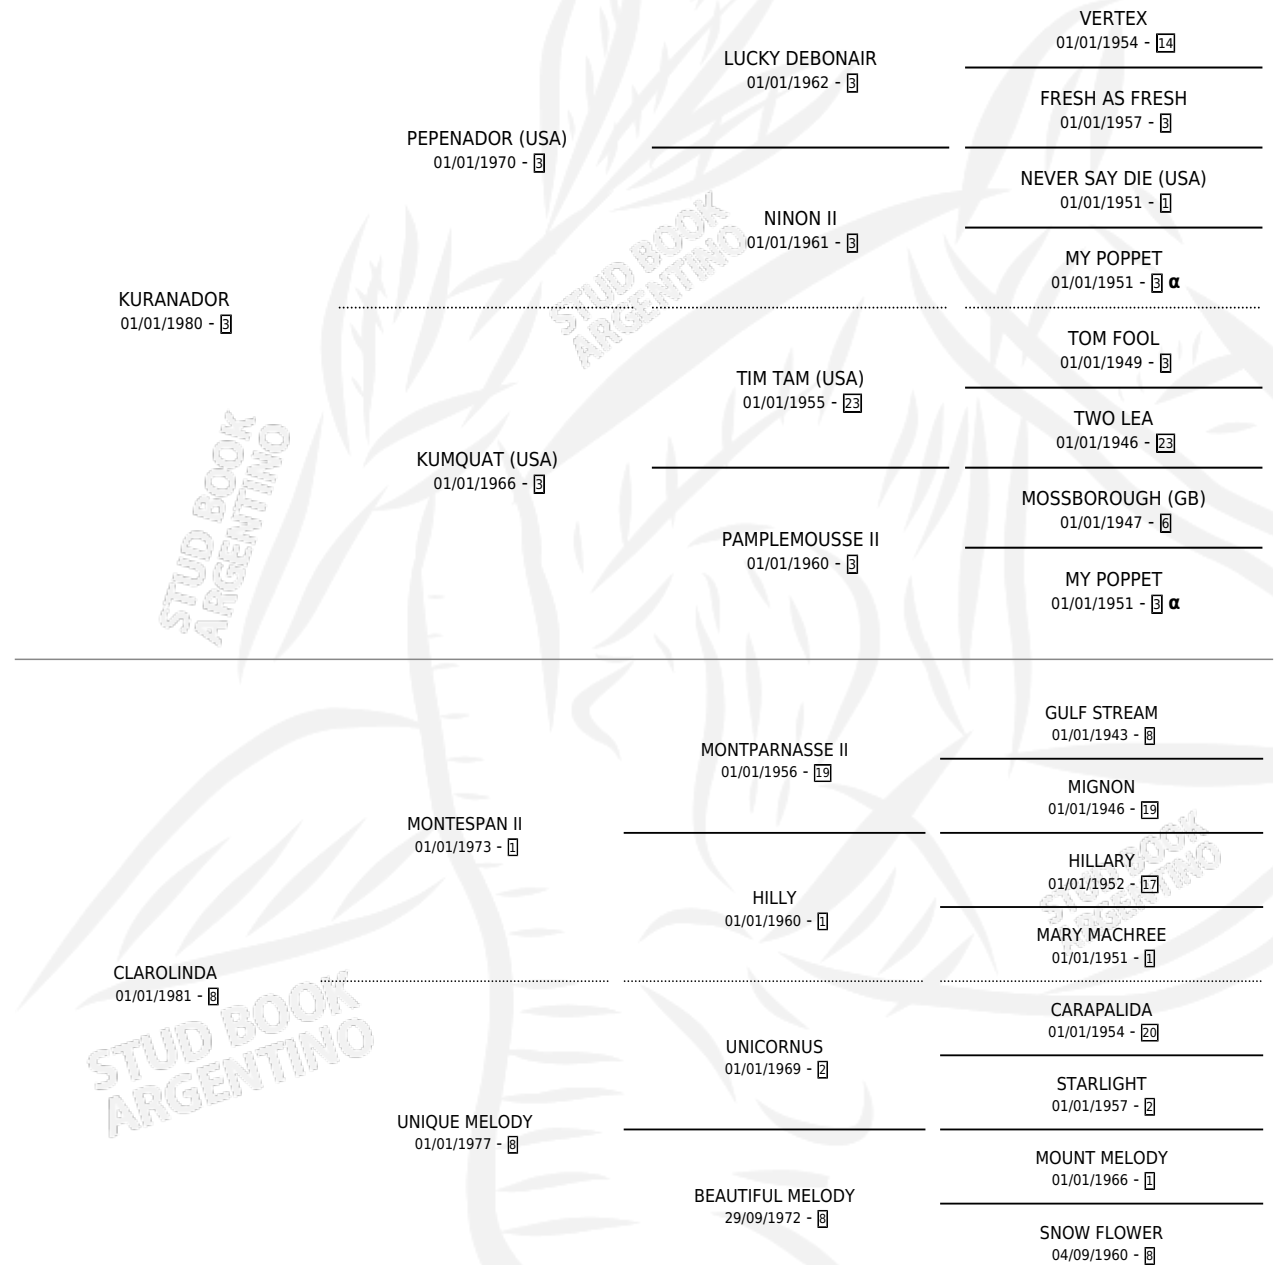

QUE CLARITA

por KURANADOR y CLAROLINDA por MONTESPAN II

Argentina · Hembra · Zaino · SP · 31/10/1993
Familia 8-c · Volumen 35

ESTADO

TIPIFICACIÓN SANGUÍNEA	✓
TIPIFICACIÓN POR ADN	X
PASAPORTE	X
IDENTIFICACIÓN POR MICROCHIP	X
REPRODUCTOR	✓

Lugar de nacimiento: Franmar

Criador: Sin dato

~

HIJOS

	MACHOS	HEMBRAS
2 NACIERON	2	0
1 CORRIERON	1	0

SIN ACTUACIONES

PEDIGREE

INBREEDING : α