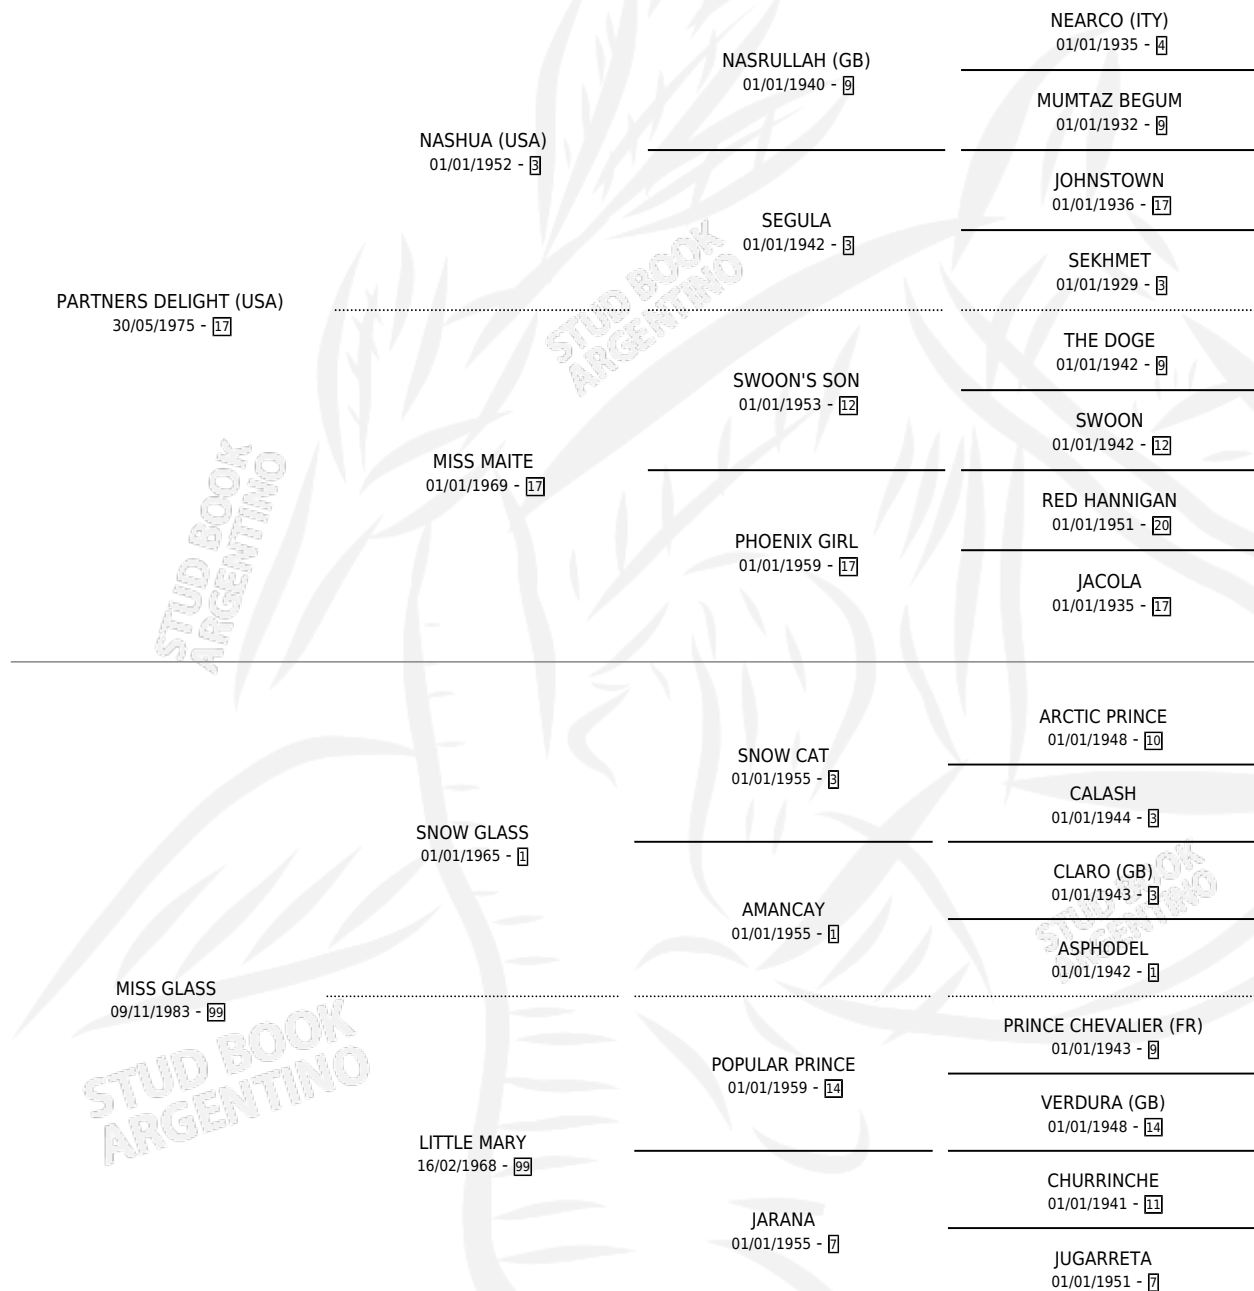

PROVISORA

por **PARTNERS DELIGHT (USA)** y **MISS GLASS** por **SNOW GLASS**

Argentina · Hembra · Zaino · SP · 12/10/1993
Familia 99 · Volumen 35

ESTADO

TIPIFICACIÓN SANGUÍNEA	X
TIPIFICACIÓN POR ADN	X
PASAPORTE	X
IDENTIFICACIÓN POR MICROCHIP	X
REPRODUCTOR	X

Lugar de nacimiento: Las Camelias

Criador: Las Camelias

PEDIGREE

CAMPAÑA

Solo carreras oficiales de Argentina

POR EDAD

EDAD	CC	1°	2°	3°	4°	5°	NP	CLC	CLG	CLCG1	CLGG1	IMPORTE	GANANCIA / CC
4 AÑOS	1	0	0	0	0	0	1	0	0	0	0	\$0	\$0
5 AÑOS	2	0	0	0	0	0	2	0	0	0	0	\$0	\$0
6 AÑOS	1	0	0	0	0	0	1	0	0	0	0	\$0	\$0
TOTALES	4	0	0	0	0	0	4	0	0	0	0	\$0	\$0
%		0.0%	0.0%	0.0%	0.0%	0.0%	100%	0.0%	0.0%	0.0%	0.0%		