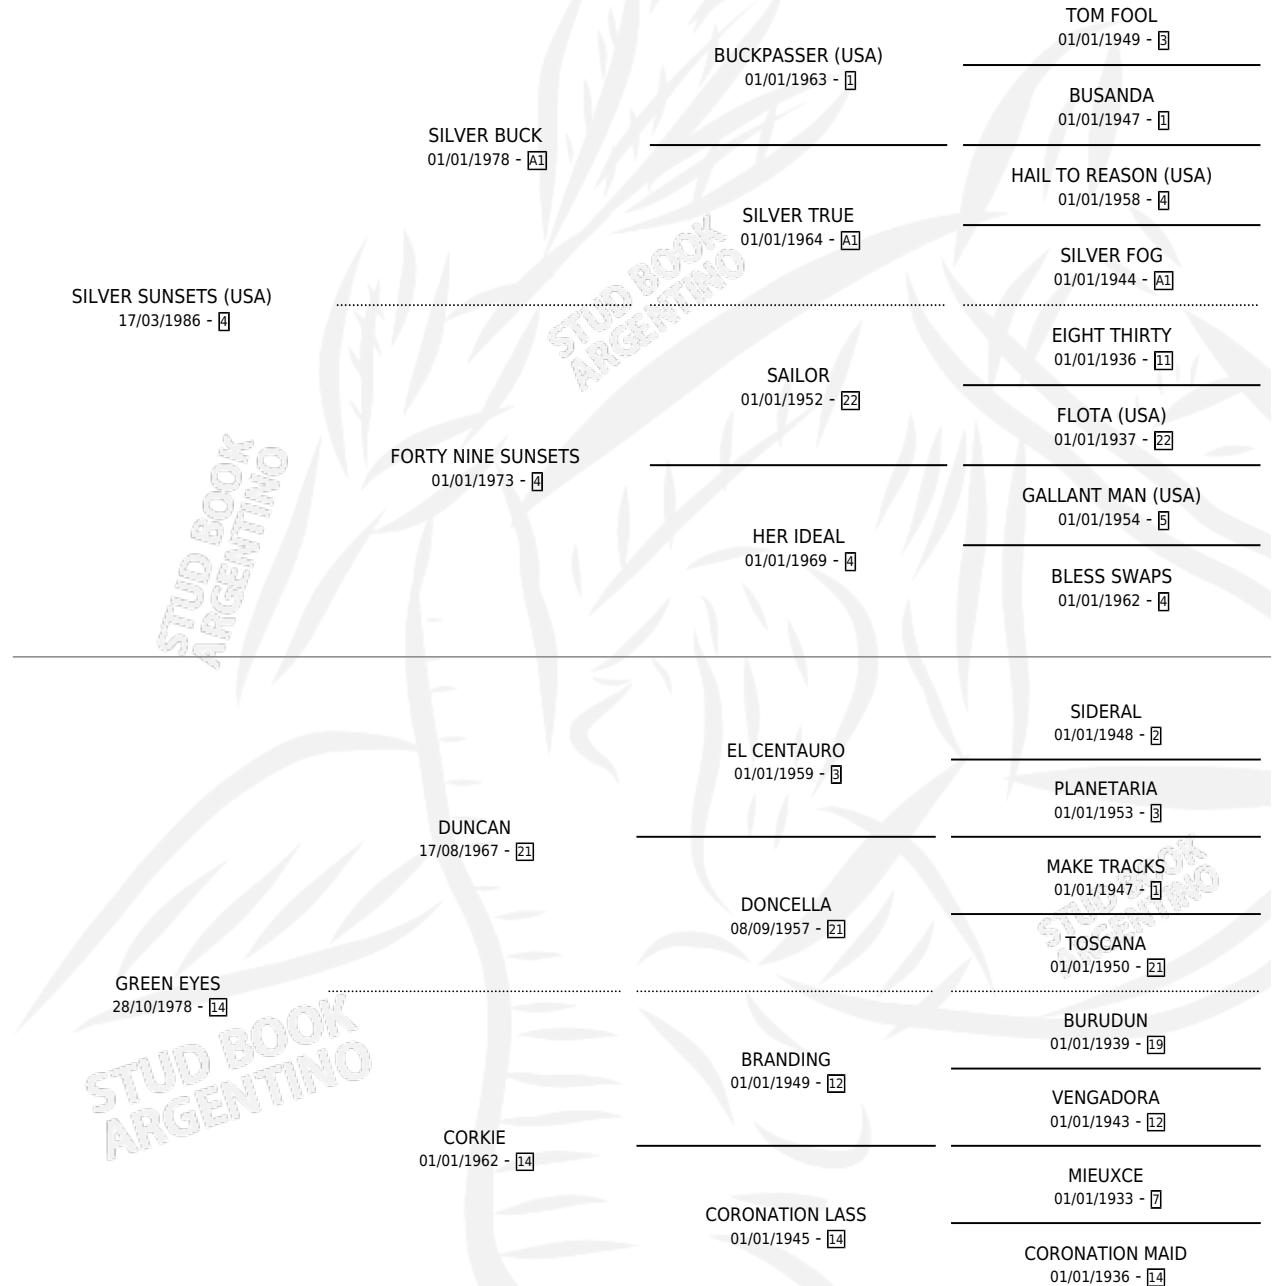

PREJUICIOSA

por SILVER SUNSETS (USA) y GREEN EYES por DUNCAN

Argentina · Hembra · Zaino · SP · 16/10/1993
Familia 14-c · Volumen 35

ESTADO

TIPIFICACIÓN SANGUÍNEA	X
TIPIFICACIÓN POR ADN	X
PASAPORTE	X
IDENTIFICACIÓN POR MICROCHIP	X
REPRODUCTOR	X

Lugar de nacimiento: Las Camelias

Criador: Las Camelias

PEDIGREE

CAMPAÑA

Solo carreras oficiales de Argentina

POR EDAD

EDAD	CC	1°	2°	3°	4°	5°	NP	CLC	CLG	CLCG1	CLGG1	IMPORTE	GANANCIA / CC
3 AÑOS	3	0	0	0	0	0	3	0	0	0	0	\$0	\$0
4 AÑOS	1	0	0	0	0	0	1	0	0	0	0	\$0	\$0
TOTALES	4	0	0	0	0	0	4	0	0	0	0	\$0	\$0
%		0.0%	0.0%	0.0%	0.0%	0.0%	100%	0.0%	0.0%	0.0%	0.0%		