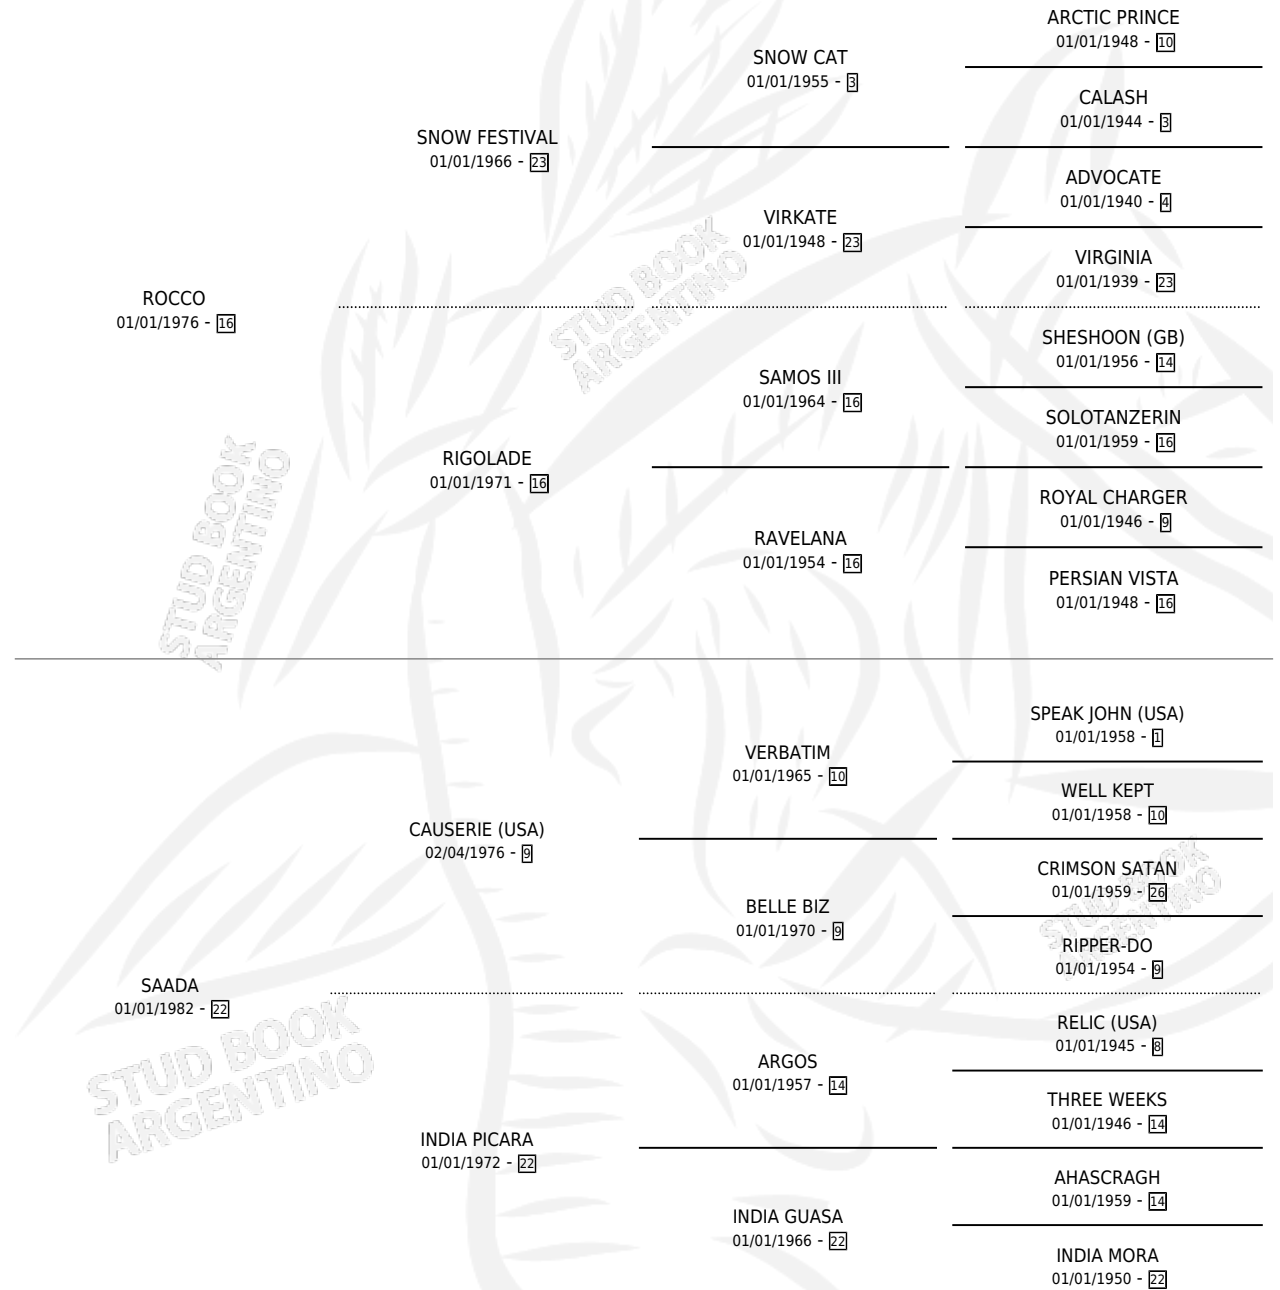

PINTADOR

por ROCCO y SAADA por CAUSERIE (USA)

Argentina · Macho · Alazan · SP · 07/10/1993
Familia 22-b · Volumen 35

ESTADO

TIPIFICACIÓN SANGUÍNEA	X
TIPIFICACIÓN POR ADN	X
PASAPORTE	X
IDENTIFICACIÓN POR MICROCHIP	X
REPRODUCTOR	X

Lugar de nacimiento: Las Camelias

Criador: Las Camelias

PEDIGREE