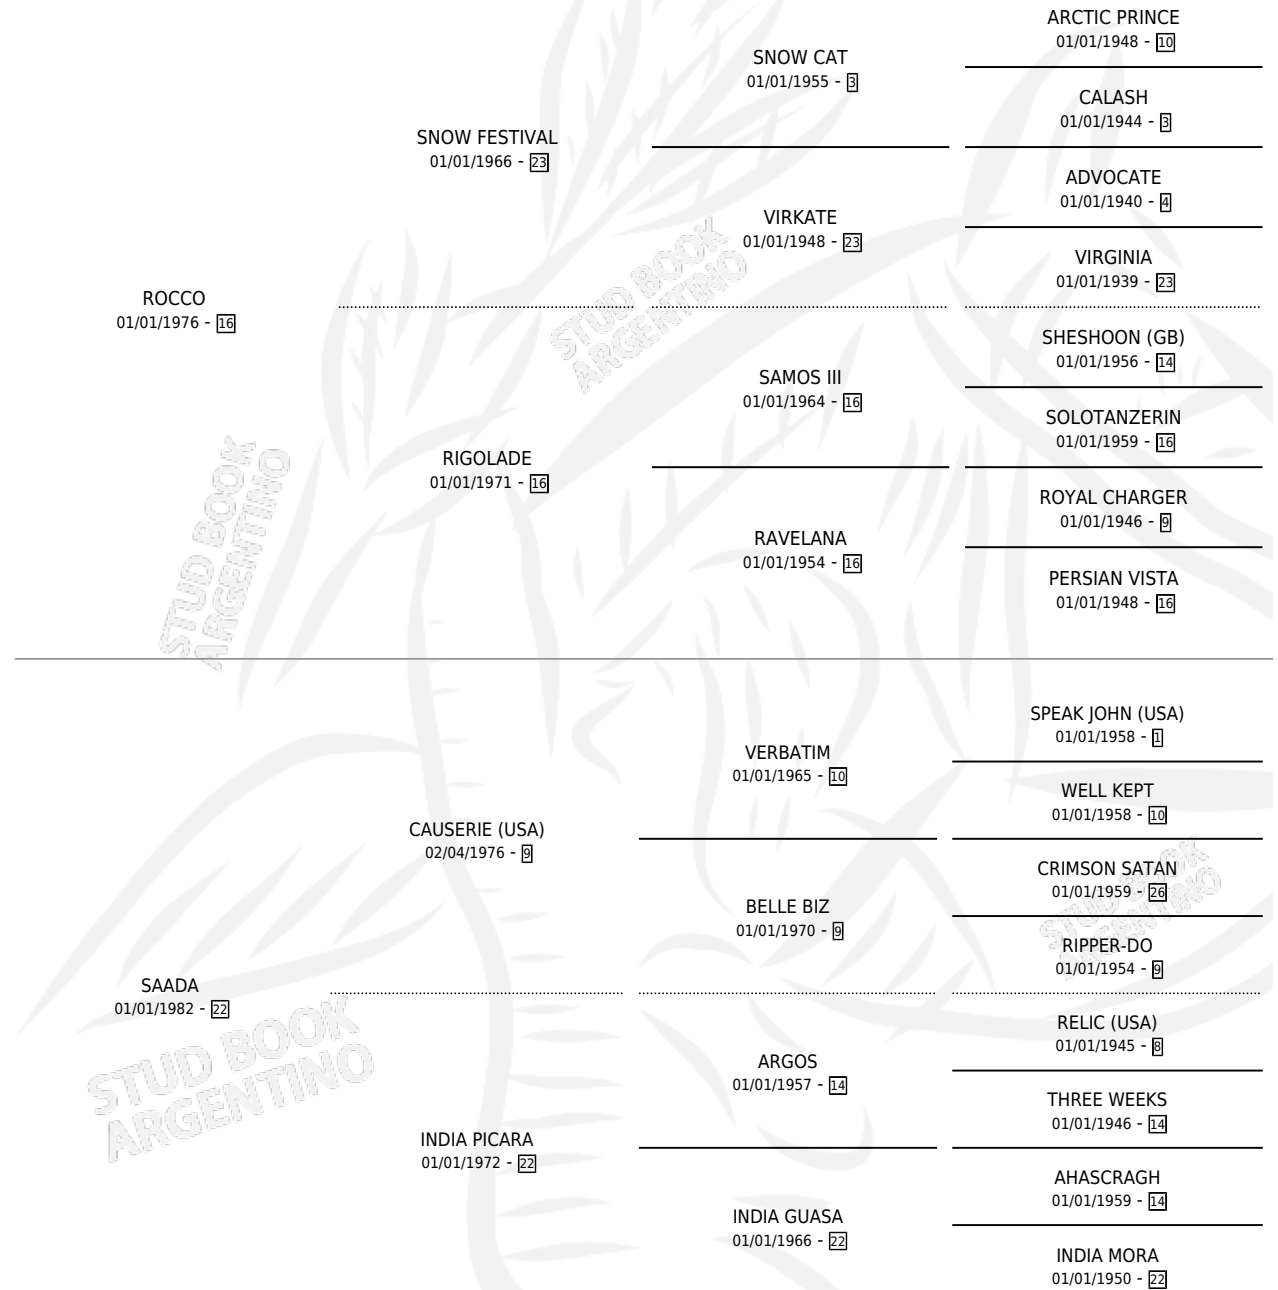

PINTADOR

por ROCCO y SAADA por CAUSERIE (USA)

Argentina · Macho · Alazan · SP · 07/10/1993
Familia 22-b · Volumen 35

ESTADO

TIPIFICACIÓN SANGUÍNEA	X
TIPIFICACIÓN POR ADN	X
PASAPORTE	X
IDENTIFICACIÓN POR MICROCHIP	X
REPRODUCTOR	X

Lugar de nacimiento: Las Camelias

Criador: Las Camelias

PEDIGREE

CAMPAÑA

Solo carreras oficiales de Argentina

POR EDAD

EDAD	CC	1°	2°	3°	4°	5°	NP	CLC	CLG	CLCG1	CLGG1	IMPORTE	GANANCIA / CC
6 AÑOS	1	0	0	0	0	0	1	0	0	0	0	\$0	\$0
TOTALES	1	0	0	0	0	0	1	0	0	0	0	\$0	\$0
%		0.0%	0.0%	0.0%	0.0%	0.0%	100%	0.0%	0.0%	0.0%	0.0%		