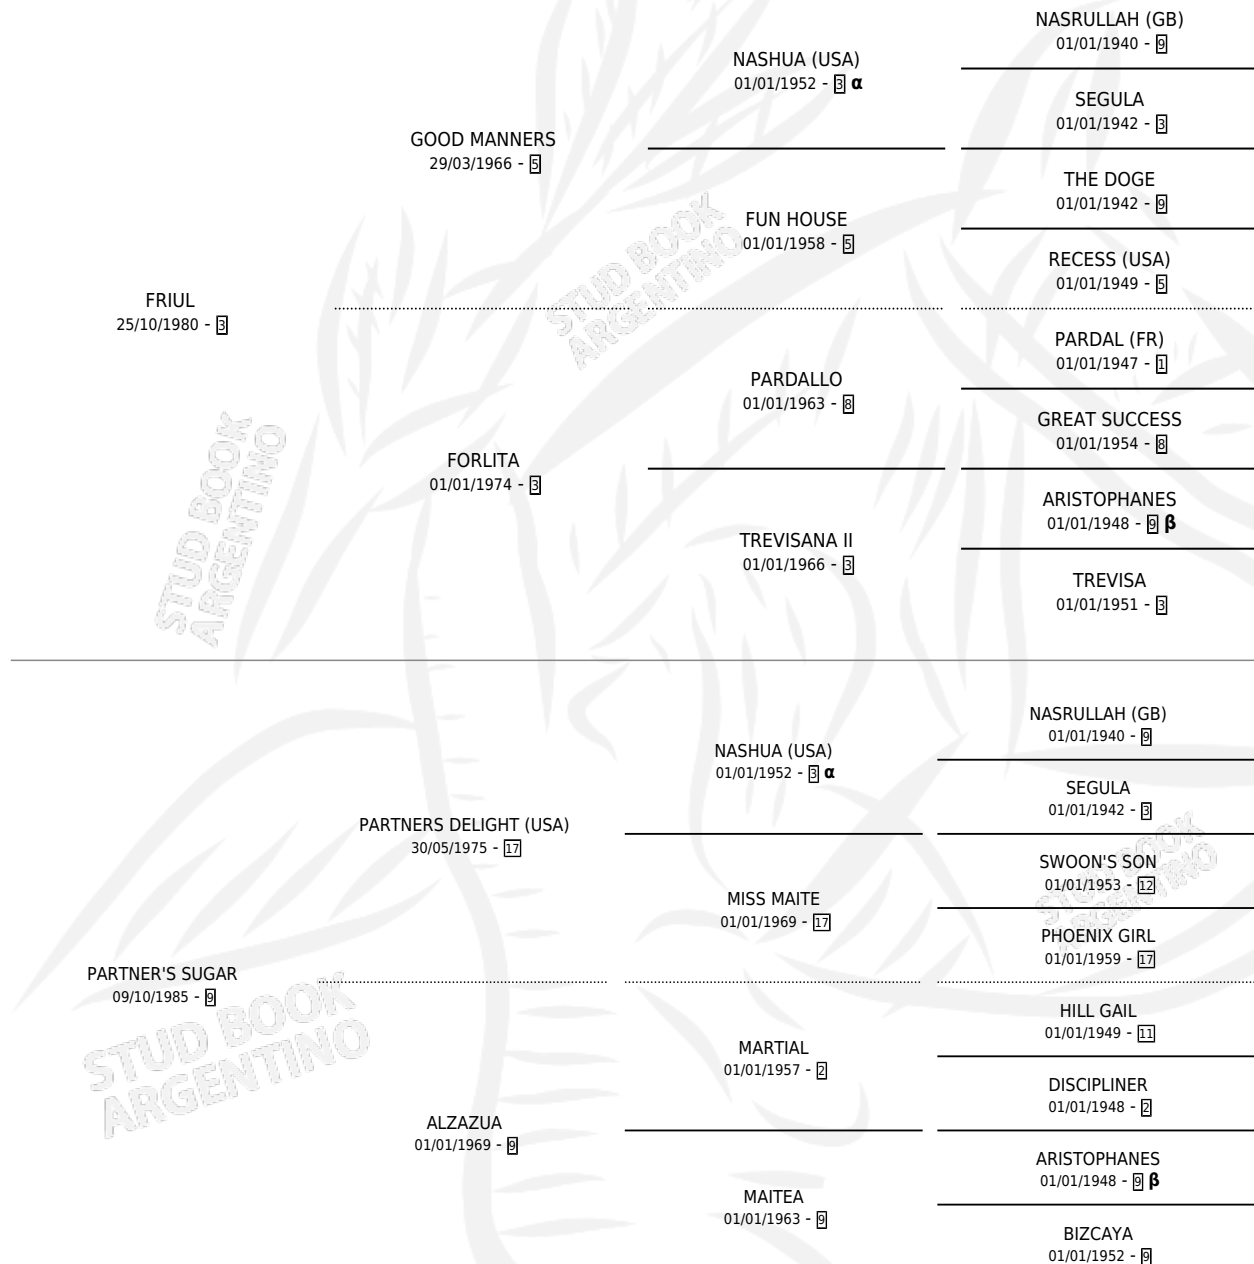

LA SALIDERA

por FRIUL y PARTNER'S SUGAR por PARTNERS DELIGHT (USA)

Argentina · Hembra · Zaino · SP · 07/09/1993
Familia 9-g · Volumen 35

ESTADO

| | |
|------------------------------|---|
| TIPIFICACIÓN SANGUÍNEA | ✓ |
| TIPIFICACIÓN POR ADN | ✓ |
| PASAPORTE | X |
| IDENTIFICACIÓN POR MICROCHIP | X |
| REPRODUCTOR | ✓ |

Lugar de nacimiento: Los Criadores
Criador: Sin dato

~

HIJOS

| | MACHOS | HEMBRAS |
|--------------------------|--------------------------|--------------------------|
| 7 NACIERON | 4 | 3 |
| 3 CORRIERON | 3 | 0 |
| 3 GANARON | 3 | 0 |
| 0 GANADORES CL | 0 GANADORES GR | 0 GANADORES G1 |

PEDIGREE

INBREEDING : α,β

S

cimientos 7 / Efectividad 53.85%

| PADRILLO | PRODUCTO | CRIADOR | 1ER SERVICIO | ÚLTIMO SERVICIO |
|--|----------------------------------|--------------------|--------------|-----------------|
| DON LETAL | Ø | | 13/10/2012 | 15/10/2012 |
| LA SALIDERA DON LETAL | SALIDERA LETAL (H Z, 04/09/2012) | LOS BAYITOS | 26/09/2011 | 28/09/2011 |
| Datos oficiales del Stud Book Argentino Documento generado el 05/05/2026 | MURIO EL 16/05/2013 | | | |
| PRENCHAMP | Ø | | 28/11/2009 | 30/11/2009 |
| FRANCO CLAY | Ø | | 04/11/2008 | 08/11/2008 |
| EPOPEYAN | Ø | | 06/12/2006 | 12/12/2006 |
| SERRANO KIT | SALIDERO KIT (M Z, 30/11/2006) | LOS BAYITOS | 20/12/2005 | 22/12/2005 |
| COMPETIBLE | Ø | | 17/12/2004 | 19/12/2004 |
| BEQUE SUN | BEQUE SALE (M Z, 10/11/2004) | LOS BAYITOS | 10/12/2003 | 10/12/2003 |
| SEKARI (GB) | GACELA SEK (H Z, 07/10/2003) | BADIOLA PABLO JOSE | 13/10/2002 | 13/10/2002 |
| VILAS LIGHT | TOM LIGHT (M Z, 11/07/2002) | SIN DATO | 10/08/2001 | 10/08/2001 |
| ARTURO P (USA) | Ø | | 11/08/2000 | 25/11/2000 |
| VILAS LIGHT | SALLY LIGHT (H Z, 27/07/2000) | SIN DATO | 19/08/1999 | 04/09/1999 |
| FULL OF WOOD | SAILFULL (M Z, 09/08/1999) | SIN DATO | 19/08/1998 | 20/09/1998 |