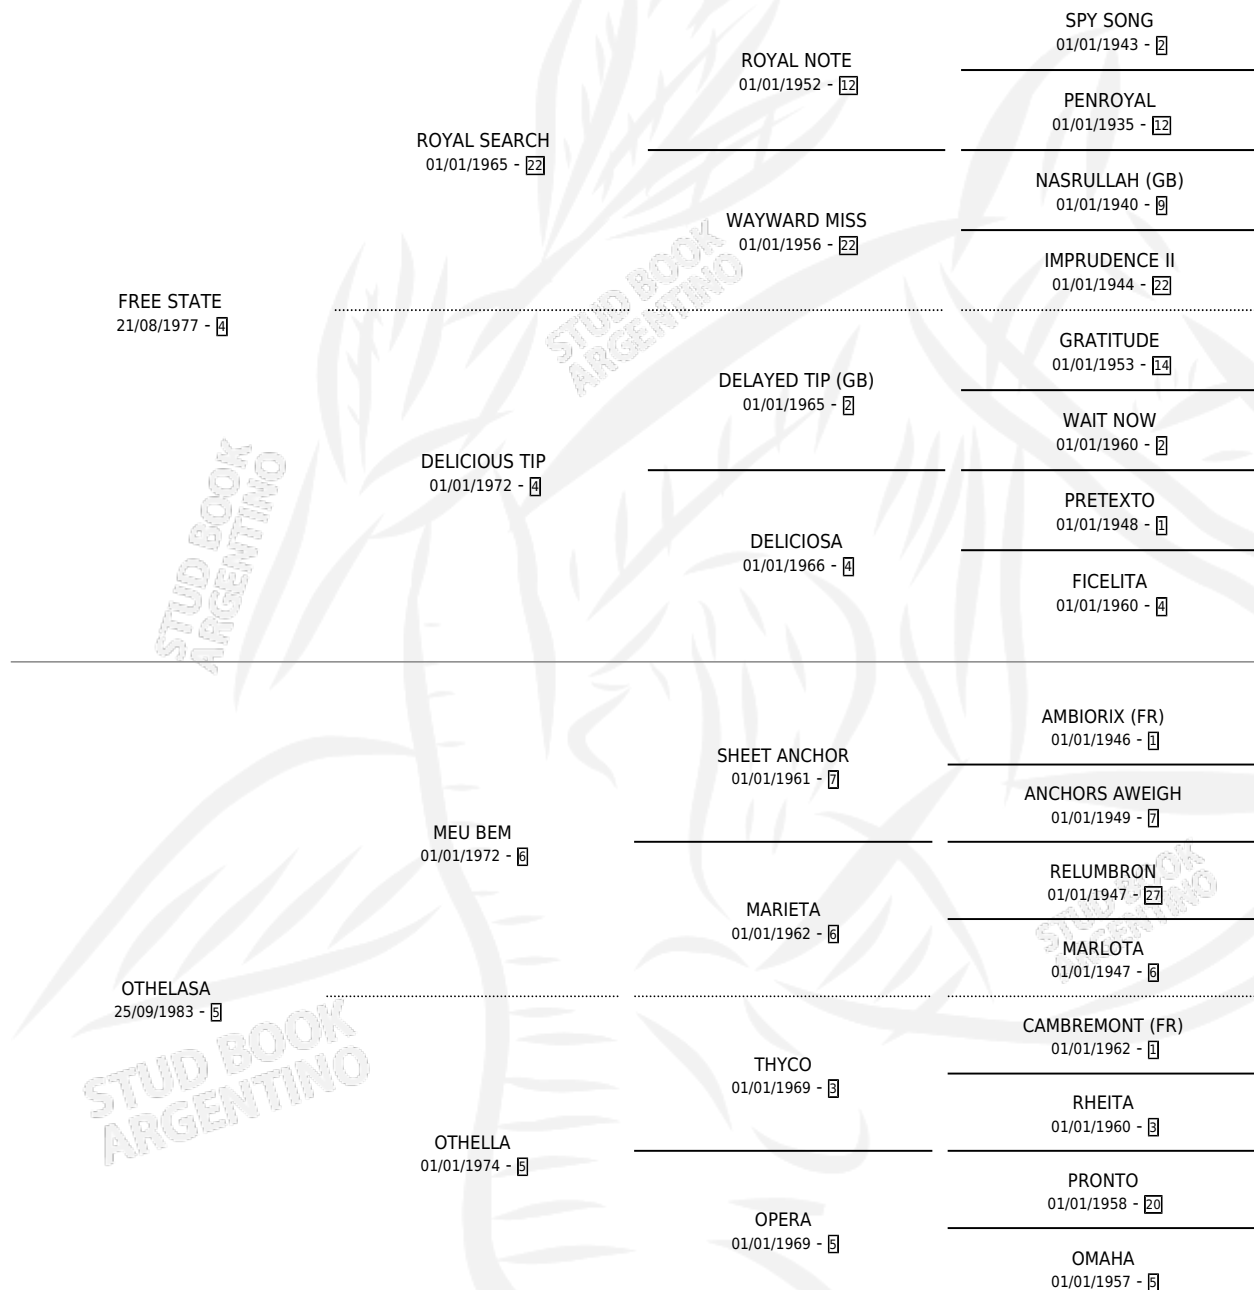

TRY FE

por **FREE STATE** y **OTHELASA** por **MEU BEM**

Argentina · Hembra · Alazan · SP · 08/10/1993
Familia 5-h · Volumen 35

ESTADO

TIPIFICACIÓN SANGUÍNEA	✓
TIPIFICACIÓN POR ADN	X
PASAPORTE	X
IDENTIFICACIÓN POR MICROCHIP	X
REPRODUCTOR	✓

Lugar de nacimiento: Pampa Barbara

Criador: Sin dato

~

HIJOS

	MACHOS	HEMBRAS
1 NACIERON	1	0

SIN ACTUACIONES

PEDIGREE

S

mientos 1 / Efectividad 25.00%

PADRILLO	PRODUCTO	CRIADOR	1ER SERVICIO	ÚLTIMO SERVICIO
LUXEMBURGUES	∅		24/09/2005	24/09/2005
LUXEMBURGUES	BARBARO PAMPA (M A, 24/09/2005)	PAMPA BARBARA	27/09/2004	27/09/2004
FANON	∅		10/11/1999	12/11/1999
FANON	∅		14/09/1998	16/09/1998