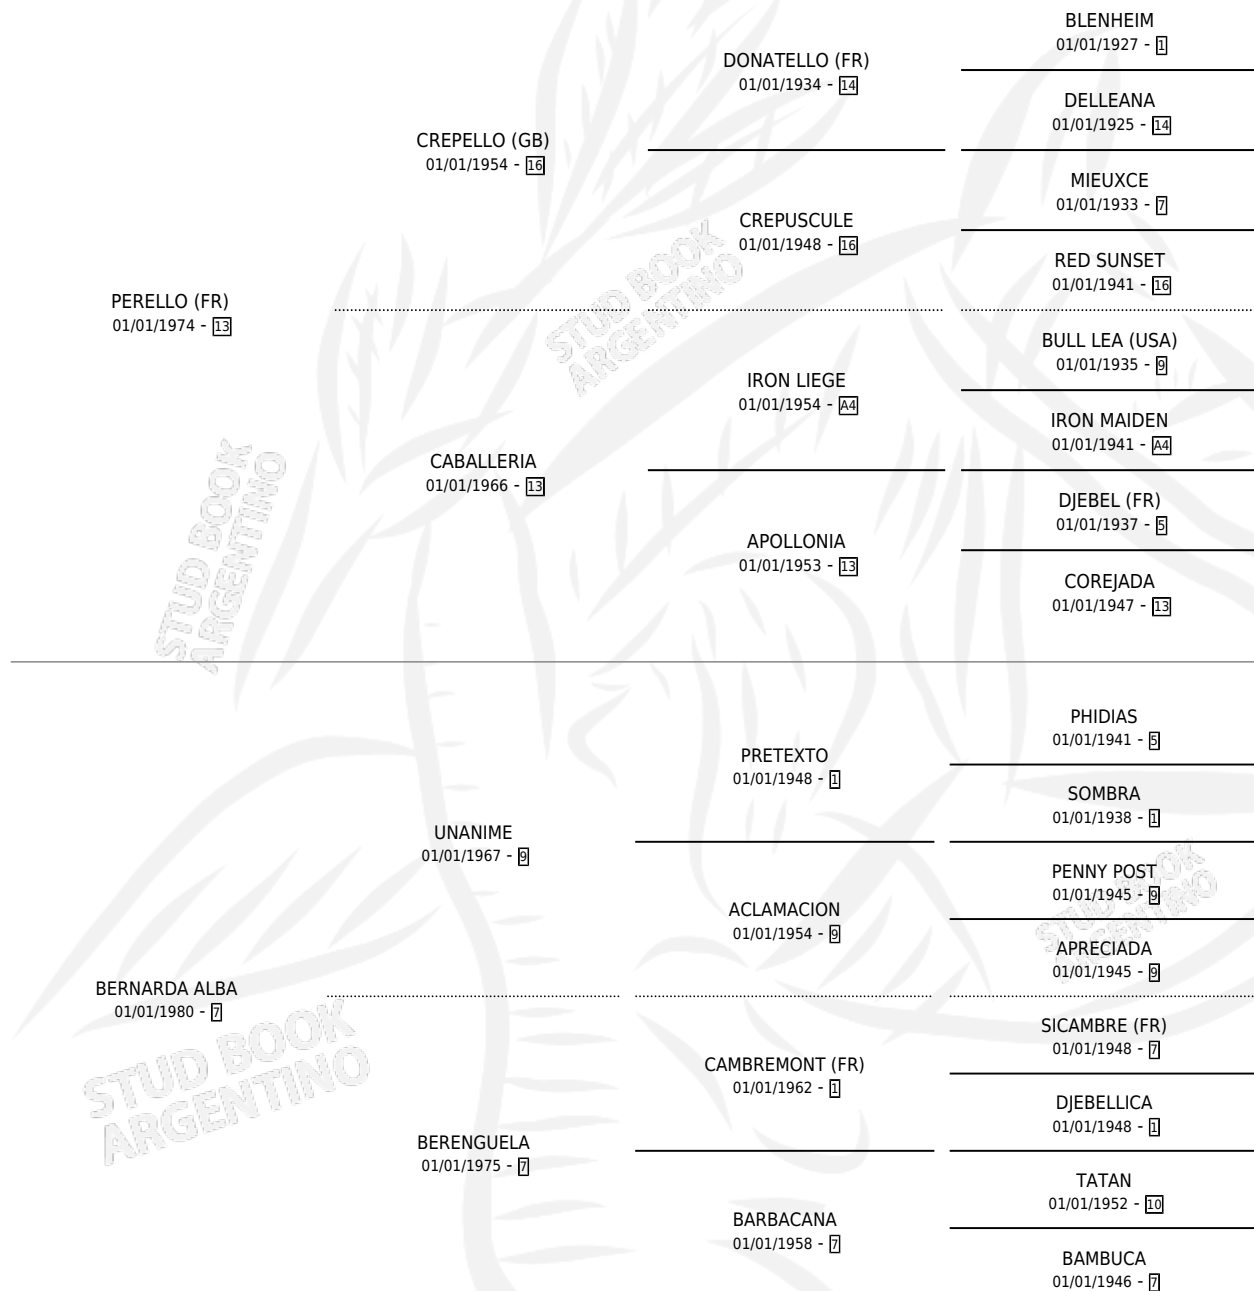

LA BERNARDA

por PERELLO (FR) y BERNARDA ALBA por UNANIME

Argentina · Hembra · Alazan · SP · 28/08/1993
Familia 7 · Volumen 35

ESTADO

TIPIFICACIÓN SANGUÍNEA	X
TIPIFICACIÓN POR ADN	X
PASAPORTE	X
IDENTIFICACIÓN POR MICROCHIP	X
REPRODUCTOR	X

Lugar de nacimiento: Alentue

Criador: Alentue

PEDIGREE

LA BERNARDA

Datos oficiales del Stud Book Argentino

Documento generado el 04/05/2026

studbook.org.ar