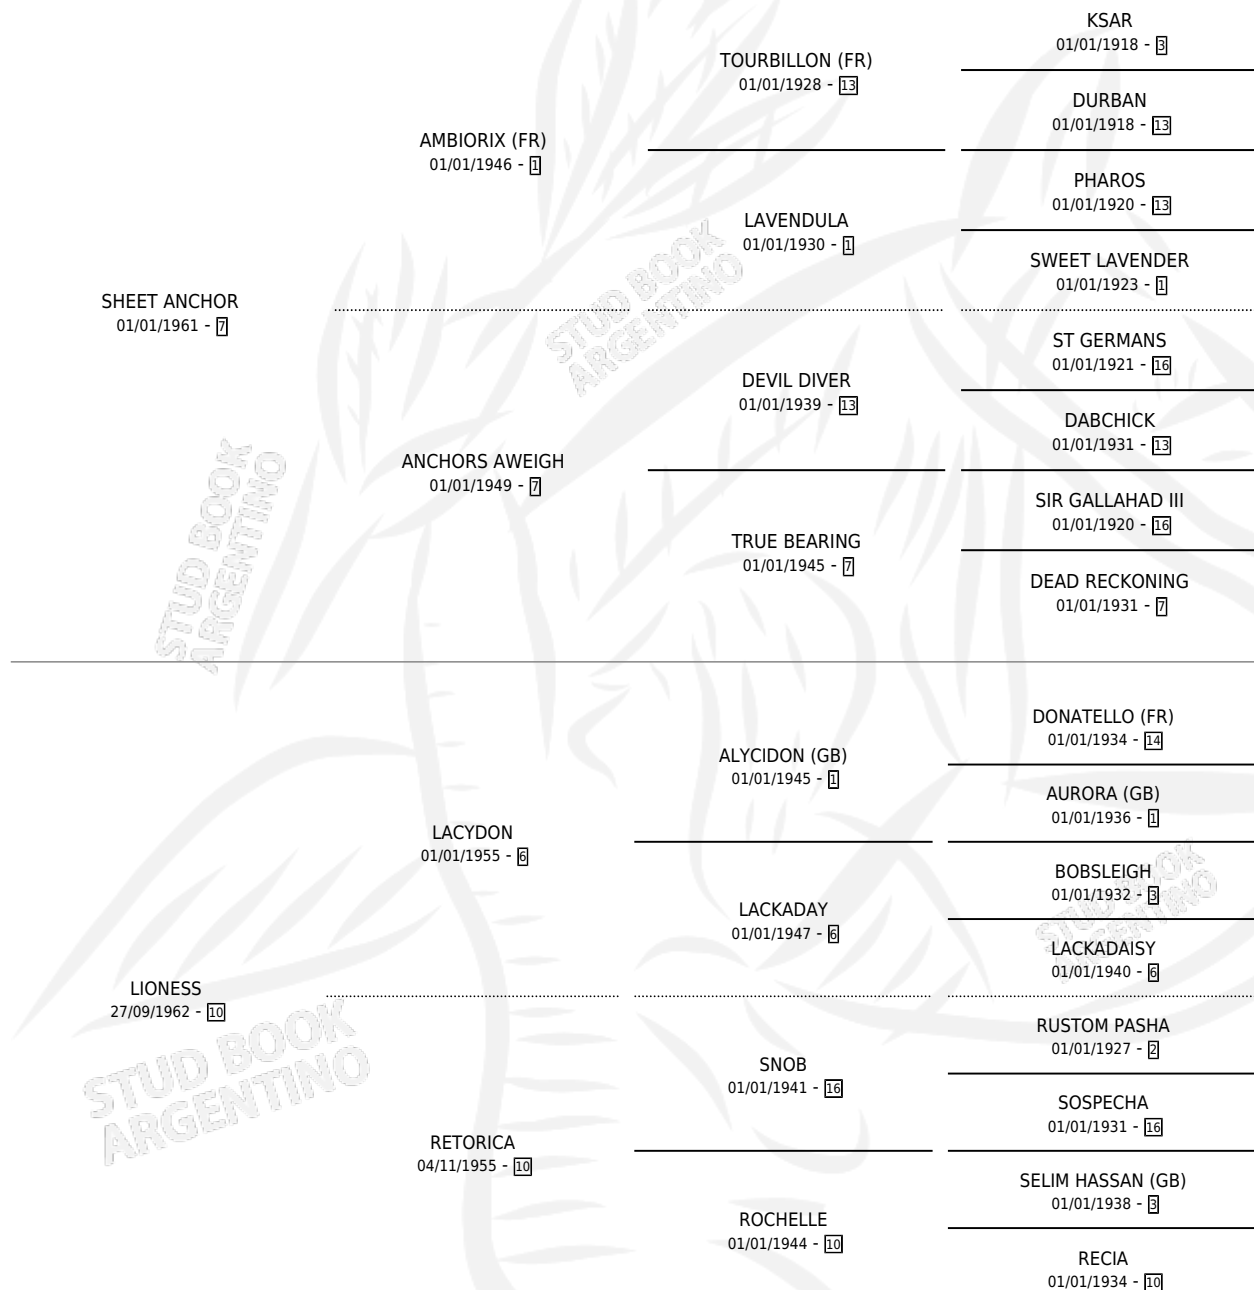

SAINITA

por SHEET ANCHOR y LIONESS por LACYDON

Argentina · Hembra · Zaino Negro · SP · 01/01/1972
Familia 10-d · Volumen 28

ESTADO

TIPIFICACIÓN SANGUÍNEA	X
TIPIFICACIÓN POR ADN	X
PASAPORTE	X
IDENTIFICACIÓN POR MICROCHIP	X
REPRODUCTOR	✓

Lugar de nacimiento: Campo particular

Criador: San Jose de El Socorro Saayc

~

HIJOS

	MACHOS	HEMBRAS
7 NACIERON	4	3
4 CORRIERON	3	1
4 GANARON	3	1
0 GANADORES CL	0 GANADORES GR	0 GANADORES G1

PEDIGREE

CAMPAÑA

Solo carreras oficiales de Argentina

POR EDAD

EDAD	CC	1°	2°	3°	4°	5°	NP	CLC	CLG	CLCG1	CLGG1	IMPORTE	GANANCIA / CC
5 AÑOS	1	1	0	0	0	0	0	0	0	0	0	\$0	\$0
TOTALES	1	1	0	0	0	0	0	0	0	0	0	\$0	\$0
%		100%	0.0%	0.0%	0.0%	0.0%	0.0%	0.0%	0.0%	0.0%	0.0%		