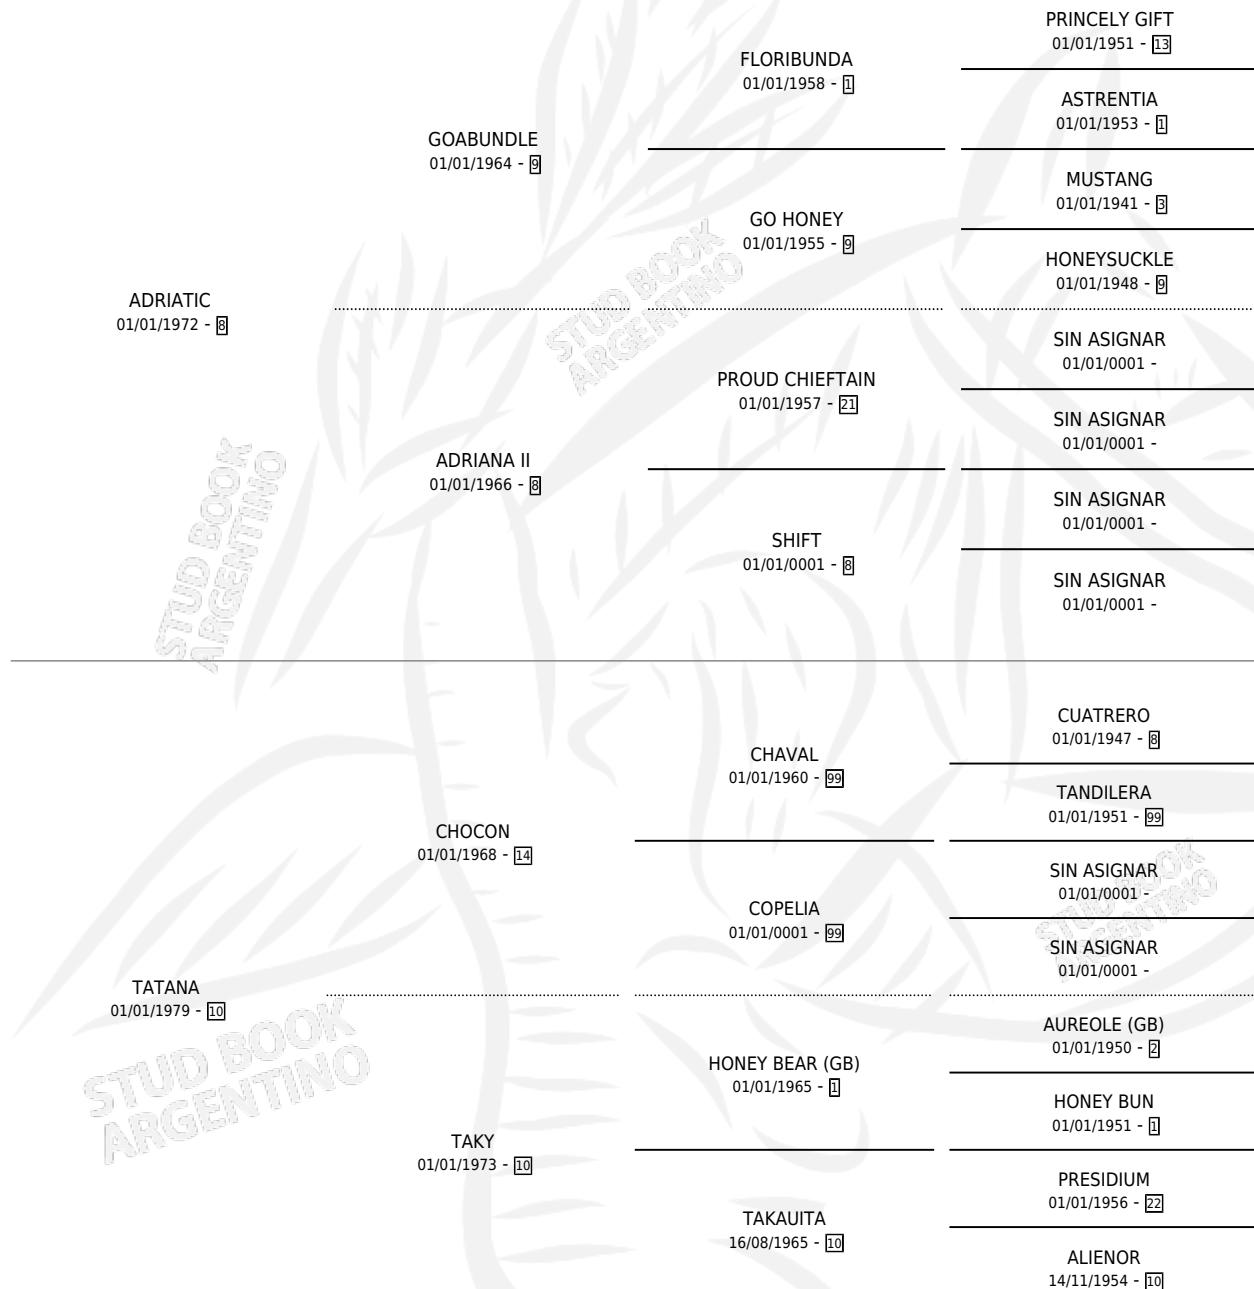

ADREDE (URU)

por ADRIATIC y TATANA por CHOCON

Uruguay · Hembra · Zaino · SP · 13/10/1990
Familia 10-e · Volumen web

ESTADO

TIPIFICACIÓN SANGUÍNEA	X
TIPIFICACIÓN POR ADN	X
PASAPORTE	X
IDENTIFICACIÓN POR MICROCHIP	X
REPRODUCTOR	X

Lugar de nacimiento: Uruguay

Criador: Extranjero

PEDIGREE

EXPORTACIÓN / IMPORTACIÓN

FECHA	MOVIMIENTO	PAÍS
16/11/1993	IMPORTADO	URUGUAY

~

CAMPAÑA

Solo carreras oficiales de Argentina