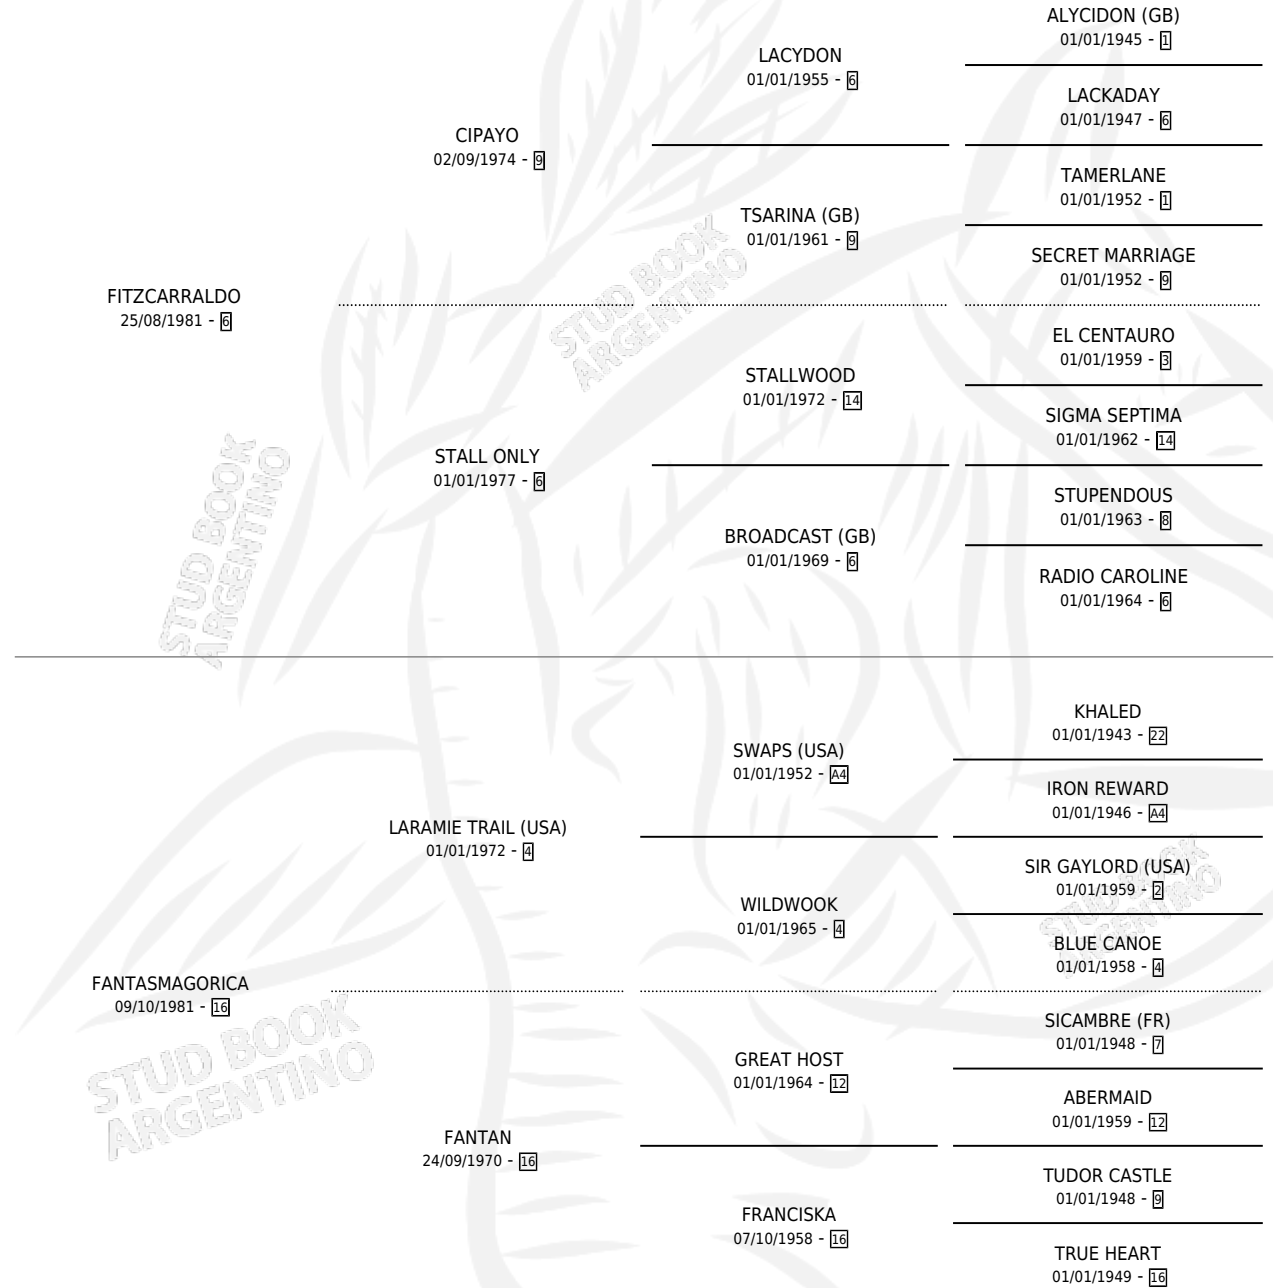

FITZGORICA

por FITZCARRALDO y FANTASMAGORICA por LARAMIE TRAIL (USA)

Argentina · Hembra · Zaino · SP · 29/10/1993
Familia 16-f · Volumen 35

ESTADO

TIPIFICACIÓN SANGUÍNEA	✓
TIPIFICACIÓN POR ADN	X
PASAPORTE	X
IDENTIFICACIÓN POR MICROCHIP	X
REPRODUCTOR	✓

Lugar de nacimiento: Sierra Larga
Criador: Sin dato

~

HIJOS

	MACHOS	HEMBRAS
3 NACIERON	2	1
1 CORRIERON	1	0

SIN ACTUACIONES

PEDIGREE