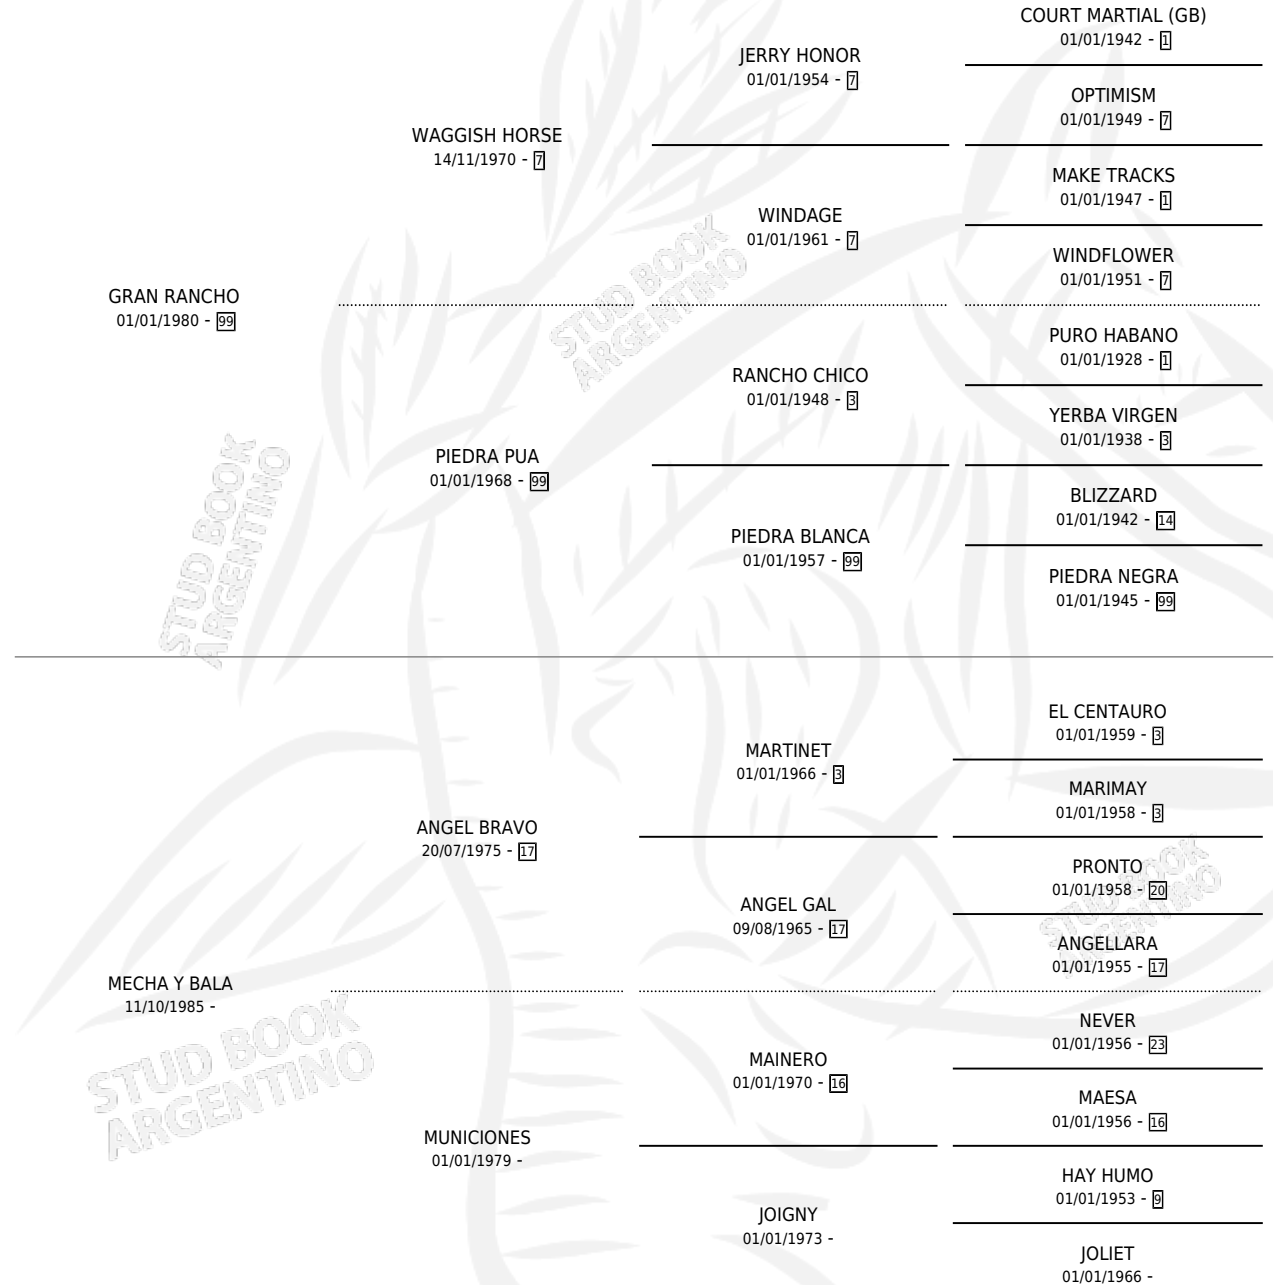

GRAN ROSILLO

por GRAN RANCHO y MECHA Y BALA por ANGEL BRAVO

Argentina · Macho · Tordillo · SP · 19/10/1993
Familia · Volumen 35

ESTADO

TIPIFICACIÓN SANGUÍNEA	X
TIPIFICACIÓN POR ADN	X
PASAPORTE	X
IDENTIFICACIÓN POR MICROCHIP	X
REPRODUCTOR	X

Lugar de nacimiento: Las Dos H

Criador: Las Dos H

PEDIGREE