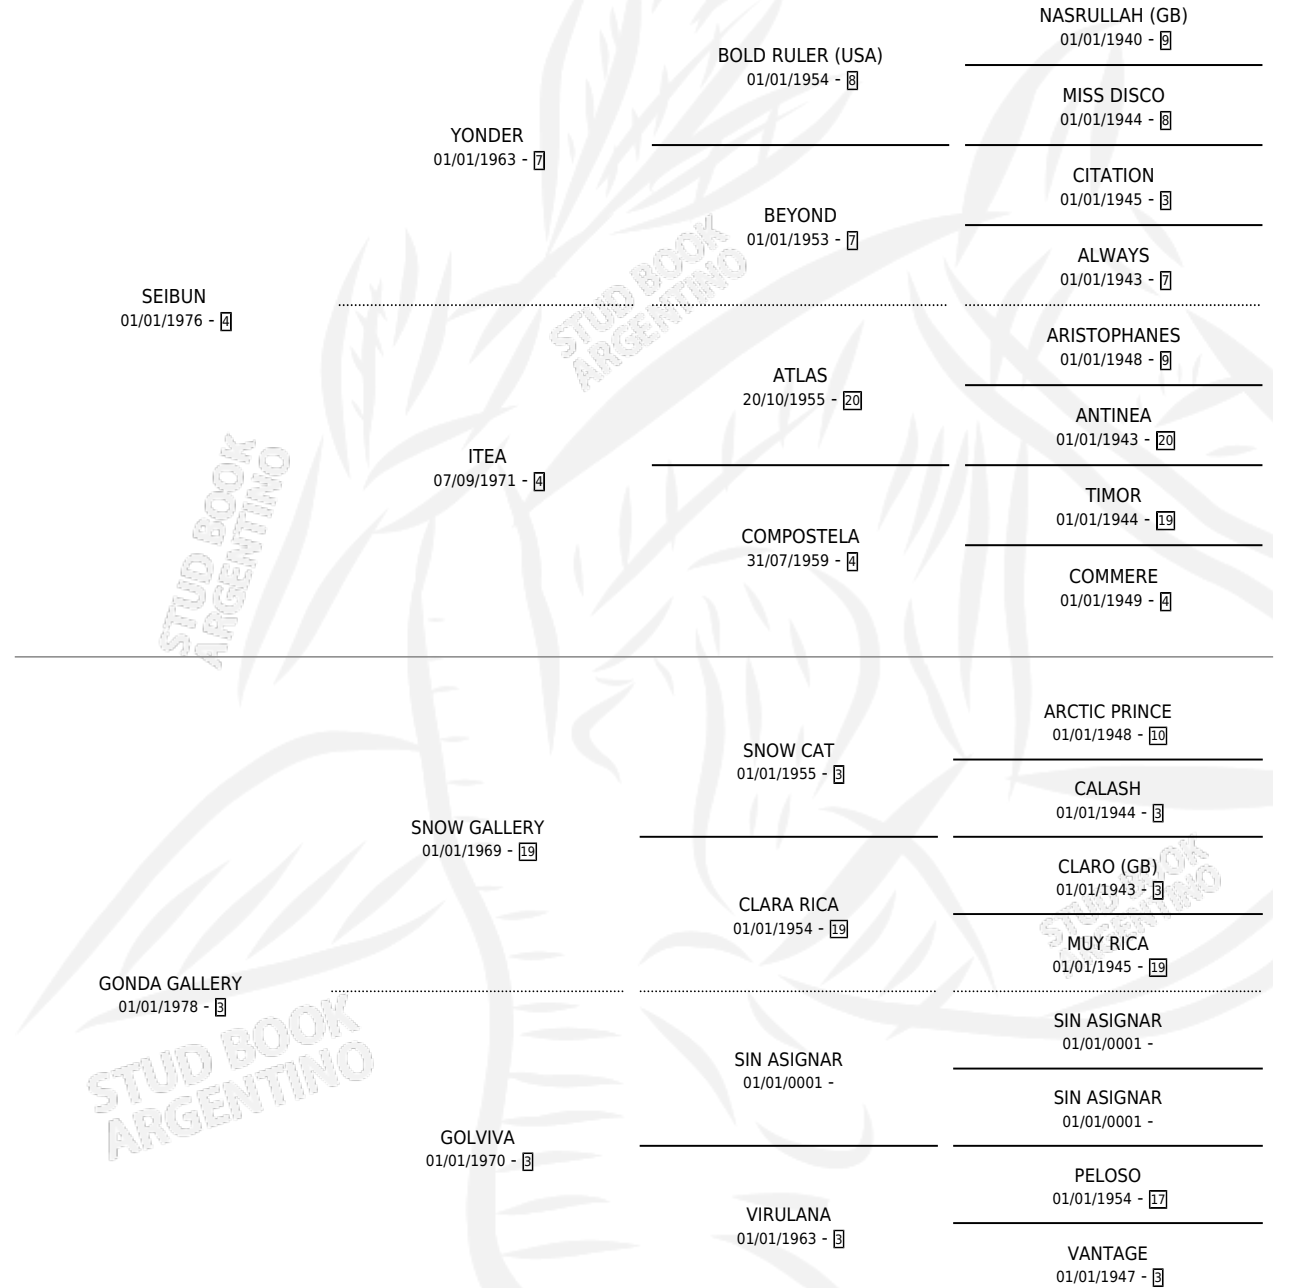

KATIUCHA BUN

por SEIBUN y GONDA GALLERY por SNOW GALLERY

Argentina · Hembra · Alazan · SP · 30/08/1993
Familia 3-n · Volumen 35

ESTADO

TIPIFICACIÓN SANGUÍNEA	X
TIPIFICACIÓN POR ADN	X
PASAPORTE	X
IDENTIFICACIÓN POR MICROCHIP	X
REPRODUCTOR	X

Lugar de nacimiento: Jose Javier

Criador: Sin dato

PEDIGREE

KATIUCHA BUN

Datos oficiales del Stud Book Argentino

Documento generado el 15/06/2025

studbook.org.ar