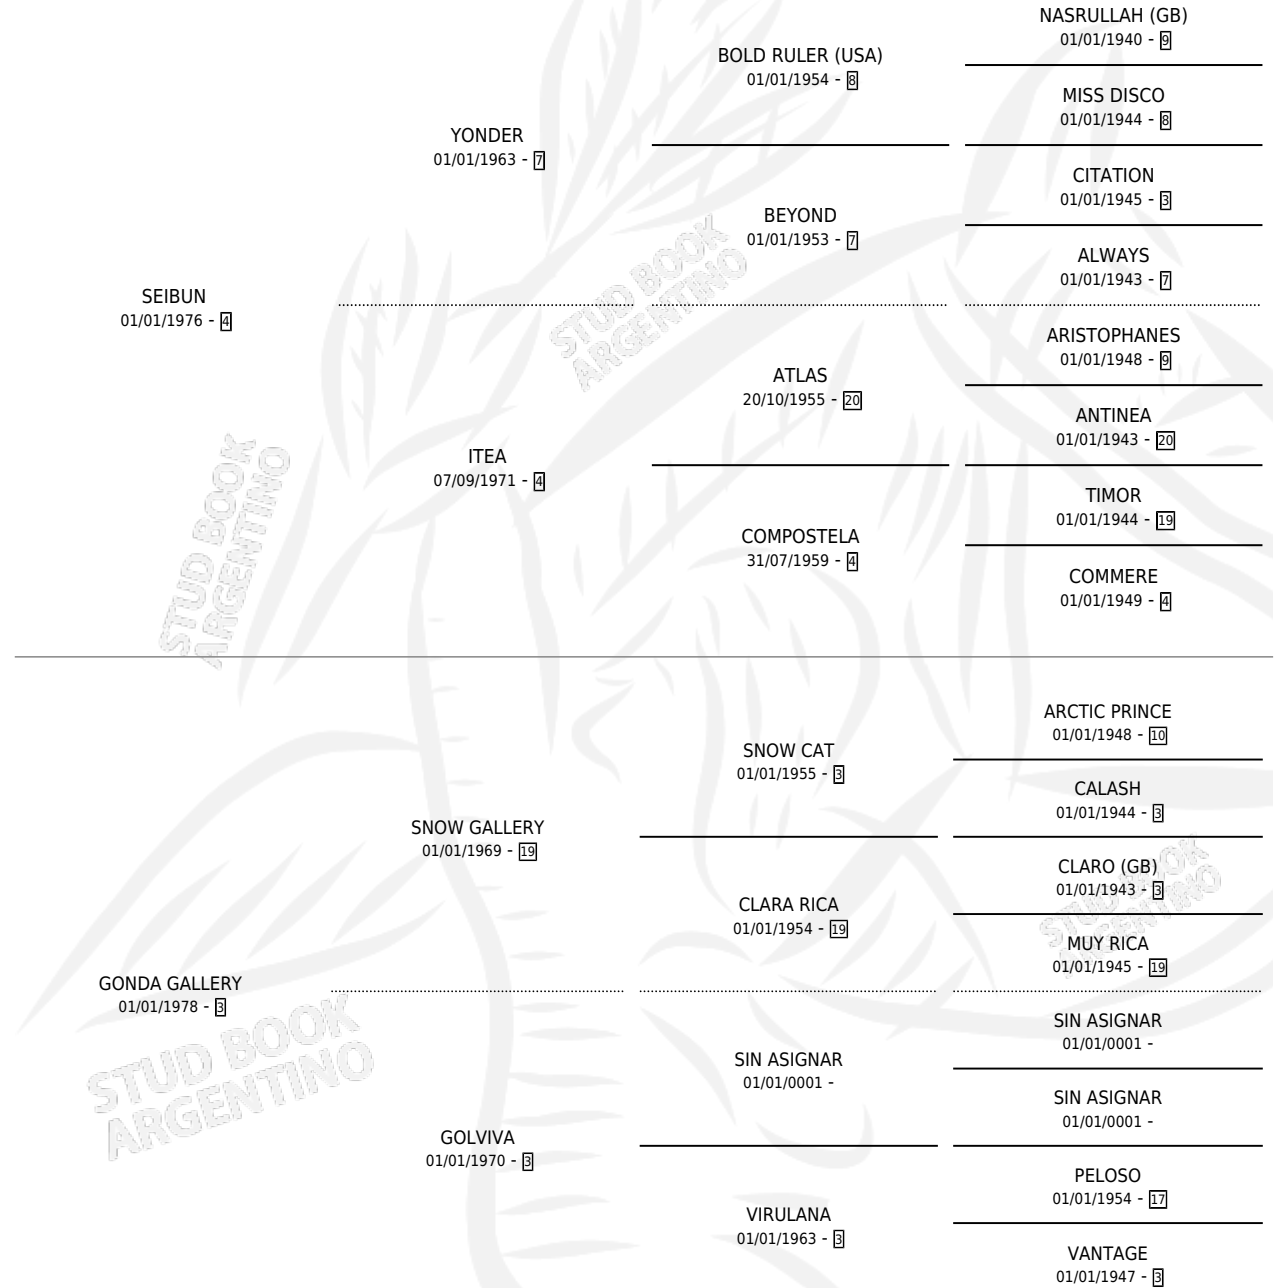

KATIUCHA BUN

por SEIBUN y GONDA GALLERY por SNOW GALLERY

Argentina · Hembra · Alazan · SP · 30/08/1993
Familia 3-n · Volumen 35

ESTADO

TIPIFICACIÓN SANGUÍNEA	X
TIPIFICACIÓN POR ADN	X
PASAPORTE	X
IDENTIFICACIÓN POR MICROCHIP	X
REPRODUCTOR	X

Lugar de nacimiento: Jose Javier

Criador: Sin dato

PEDIGREE

KATIUCHA BUN

Datos oficiales del Stud Book Argentino

Documento generado el 09/05/2026

studbook.org.ar