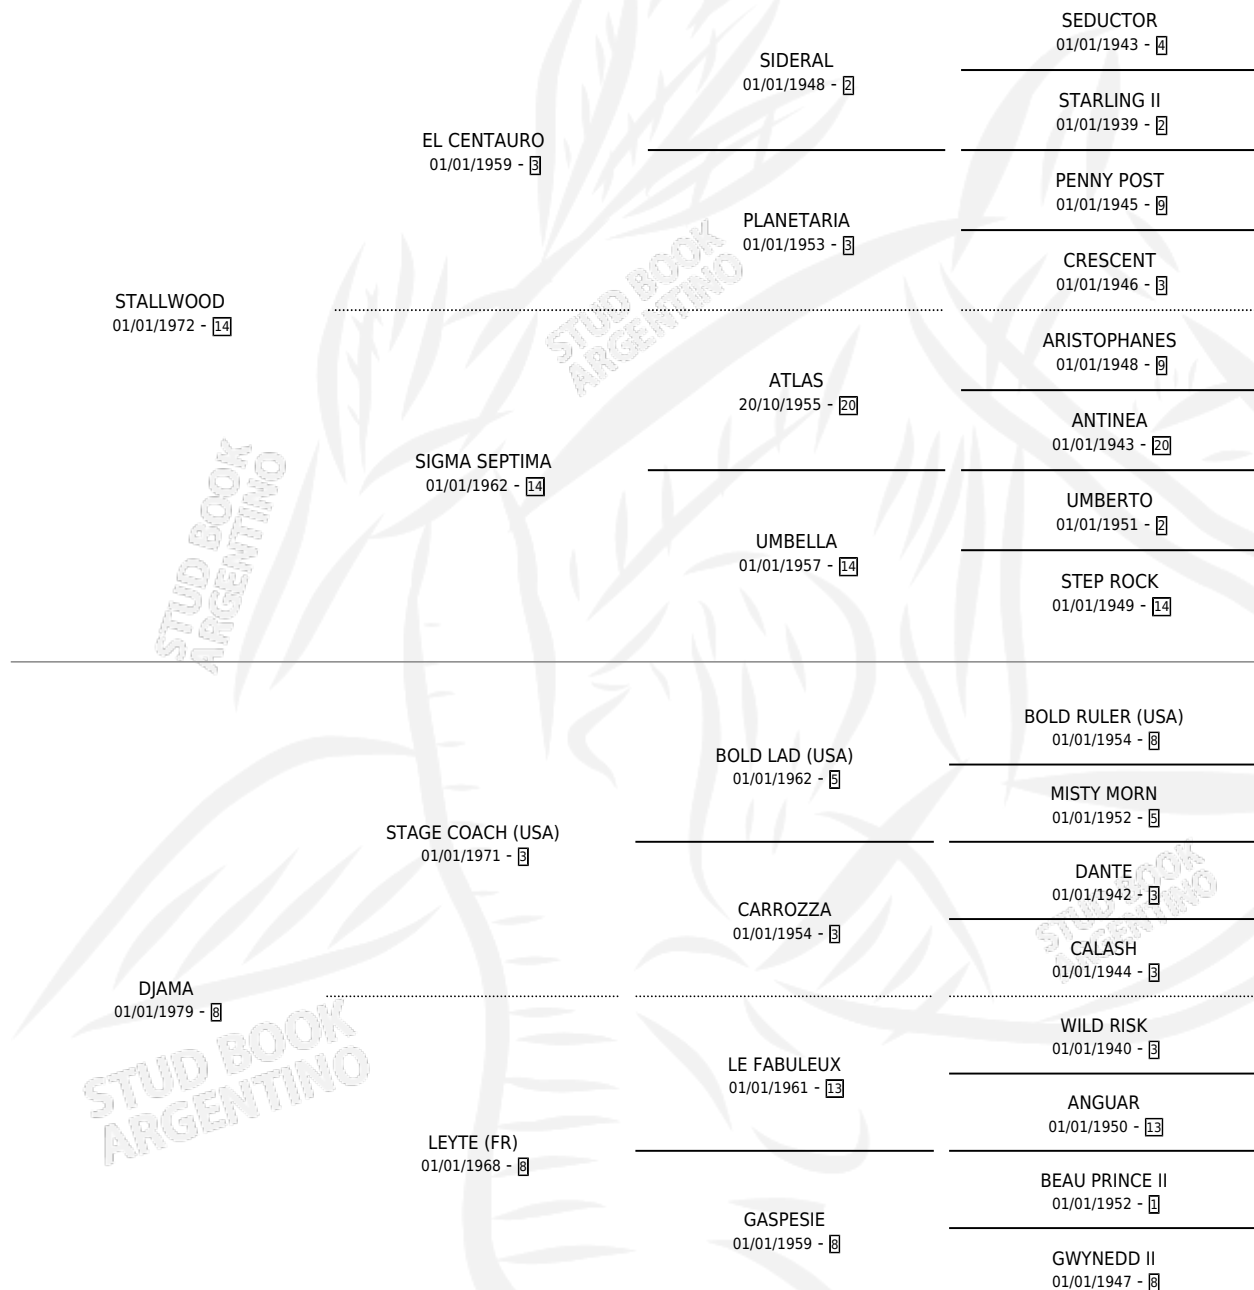

Lugar de nacimiento: Los Tres Hermanos

Criador: Sin dato

~

HIJOS

	MACHOS	HEMBRAS
3 NACIERON	1	2
1 CORRIERON	0	1

SIN ACTUACIONES

PEDIGREE

CAMPAÑA

Solo carreras oficiales de Argentina

POR EDAD

EDAD	CC	1°	2°	3°	4°	5°	NP	CLC	CLG	CLCG1	CLGG1	IMPORTE	GANANCIA / CC
3 AÑOS	2	0	0	0	0	0	2	0	0	0	0	\$0	\$0
TOTALES	2	0	0	0	0	0	2	0	0	0	0	\$0	\$0
%		0.0%	0.0%	0.0%	0.0%	0.0%	100%	0.0%	0.0%	0.0%	0.0%		