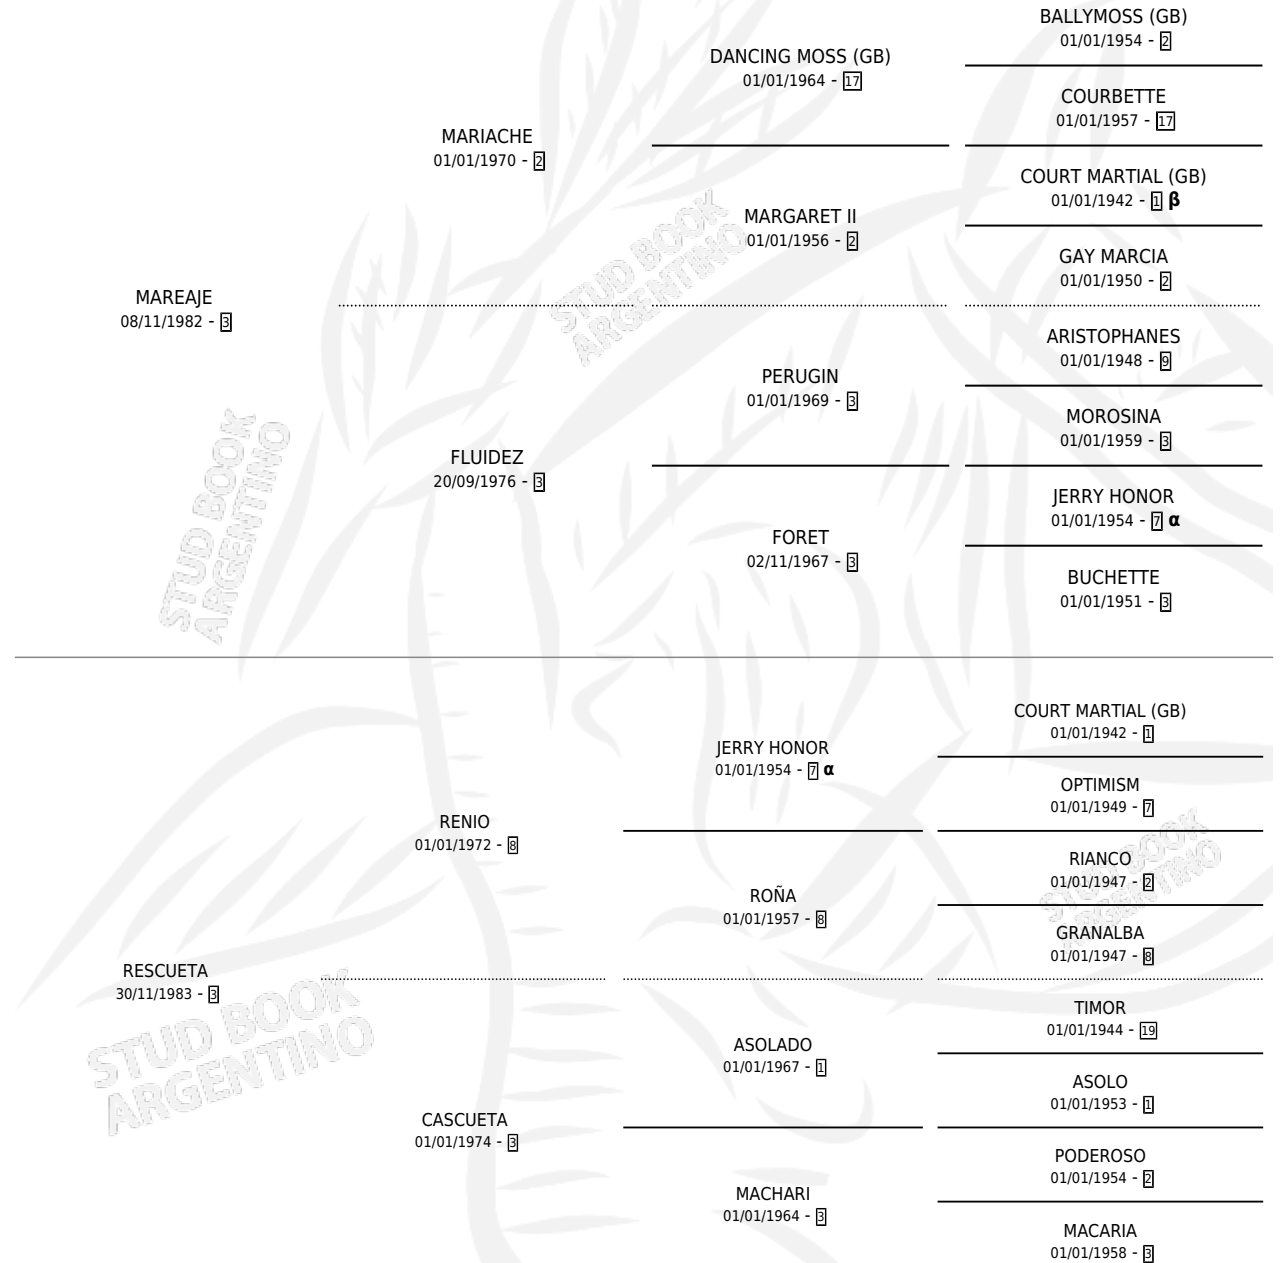

BARRA DUETA

por MAREAJE y RESCUETA por RENIO

Argentina · Hembra · Zaino · SP · 07/10/1993
Familia 3-h · Volumen 35

ESTADO

TIPIFICACIÓN SANGUÍNEA	X
TIPIFICACIÓN POR ADN	X
PASAPORTE	X
IDENTIFICACIÓN POR MICROCHIP	X
REPRODUCTOR	X

Lugar de nacimiento: Reviresco

Criador: Sin dato

PEDIGREE

INBREEDING : α, β

BARRA DUETA

Datos oficiales del Stud Book Argentino

Documento generado el 08/05/2026

studbook.org.ar