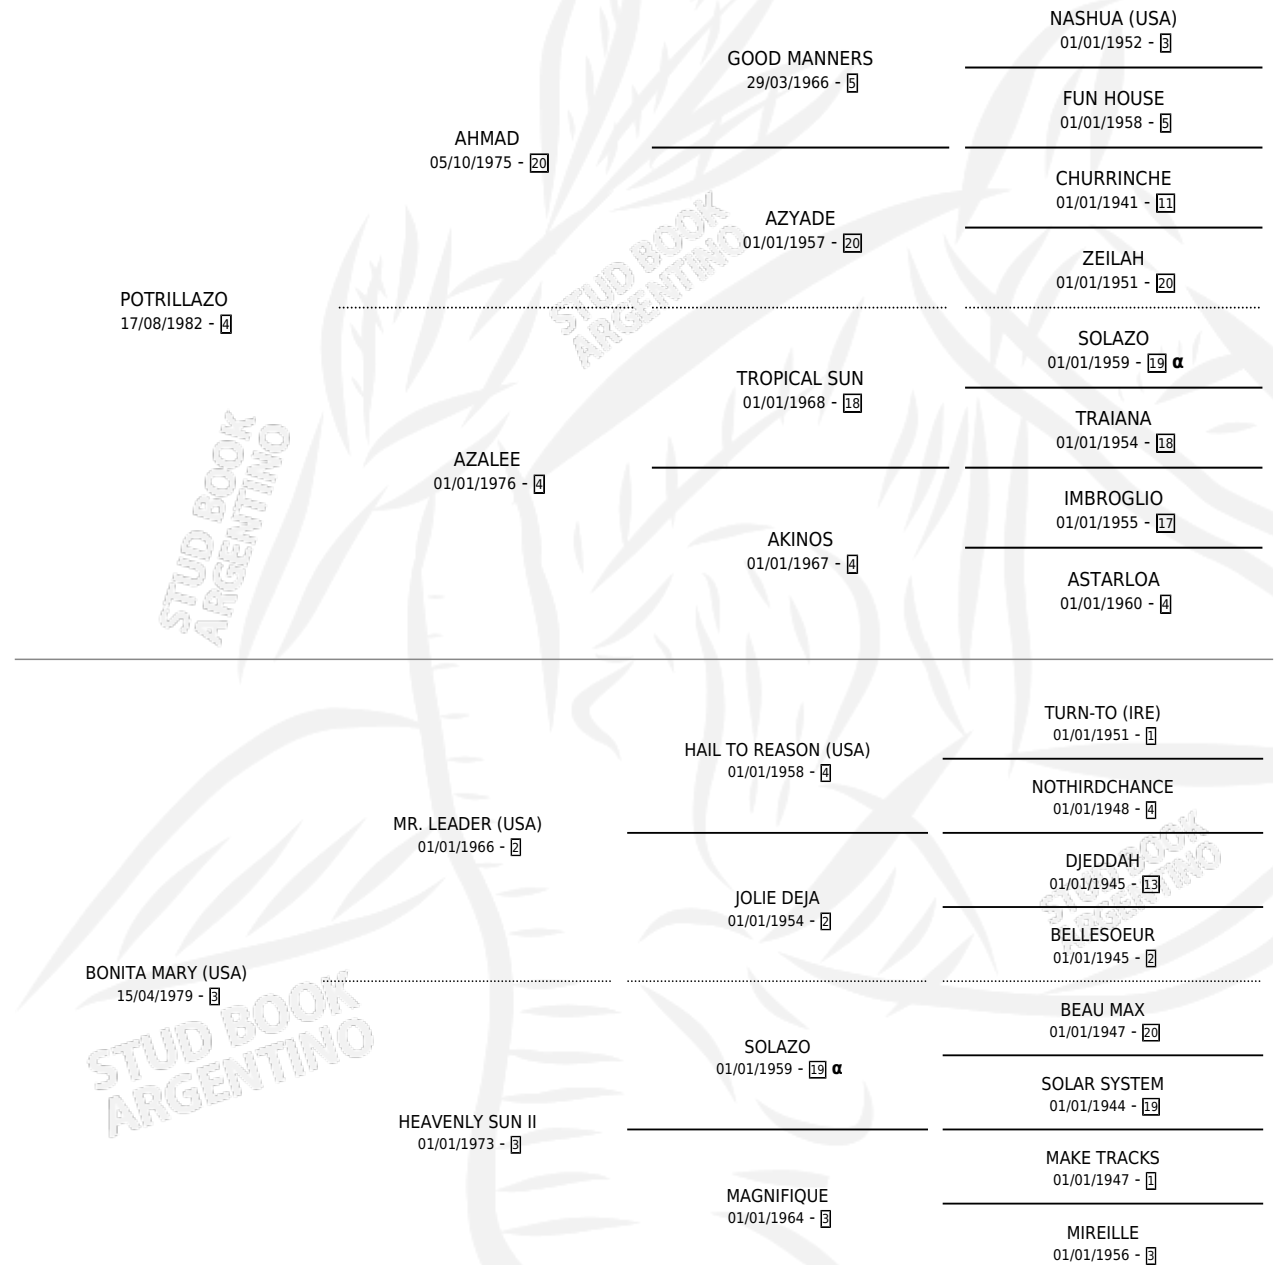

BAL HARBOR

por **POTRILLAZO** y **BONITA MARY (USA)** por **MR. LEADER (USA)**

Argentina · Macho · Alazan · SP · 12/10/1993
Familia 3-h · Volumen 35

ESTADO

TIPIFICACIÓN SANGUÍNEA	X
TIPIFICACIÓN POR ADN	X
PASAPORTE	X
IDENTIFICACIÓN POR MICROCHIP	X
REPRODUCTOR	X

Lugar de nacimiento: Santa Maria De Araras
Criador: Santa Maria De Araras

PEDIGREE

INBREEDING : α

CAMPAÑA

Solo carreras oficiales de Argentina

POR EDAD

EDAD	CC	1°	2°	3°	4°	5°	NP	CLC	CLG	CLCG1	CLGG1	IMPORTE	GANANCIA / CC
3 AÑOS	3	0	0	0	0	0	3	0	0	0	0	\$0	\$0
4 AÑOS	5	0	0	0	0	0	5	0	0	0	0	\$0	\$0
5 AÑOS	9	0	0	0	0	1	8	0	0	0	0	\$0	\$0
6 AÑOS	4	0	0	0	0	0	4	0	0	0	0	\$0	\$0
TOTALES	21	0	0	0	0	1	20	0	0	0	0	\$0	\$0
%		0.0%	0.0%	0.0%	0.0%	4.8%	95.2%	0.0%	0.0%	0.0%	0.0%		