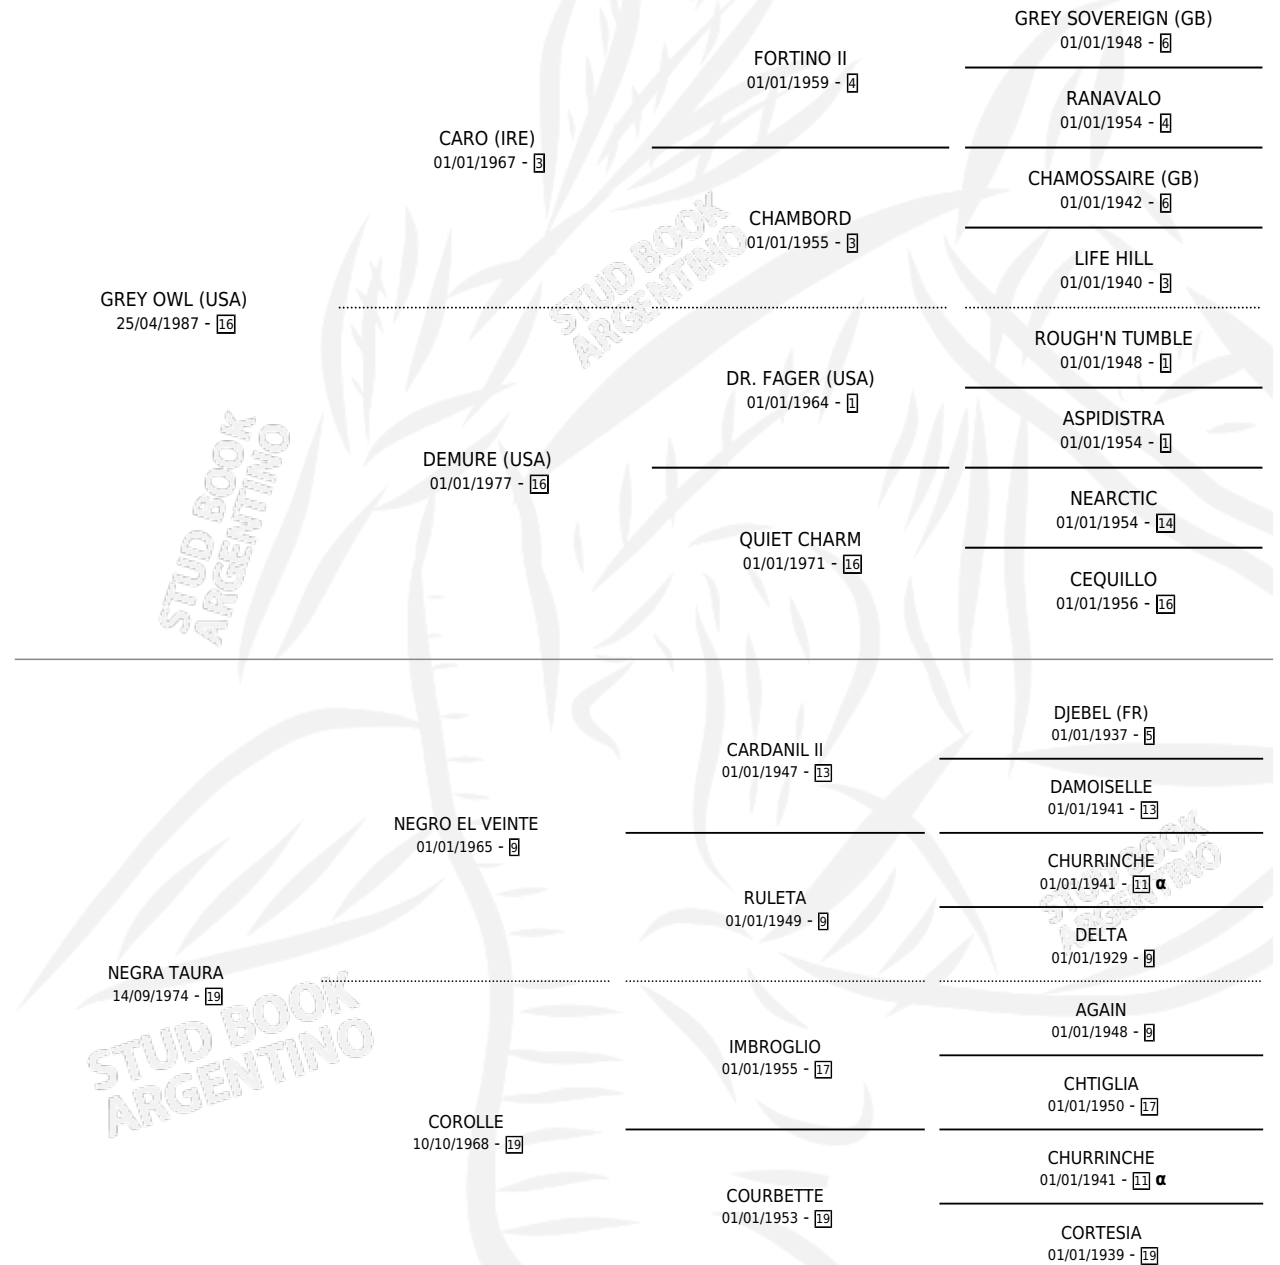

OLD BLACK OWL

por GREY OWL (USA) y NEGRA TAURA por NEGRO EL VEINTE

Argentina · Macho · Tordillo · SP · 14/10/1993
Familia 19 · Volumen 35

ESTADO

TIPIFICACIÓN SANGUÍNEA	X
TIPIFICACIÓN POR ADN	X
PASAPORTE	X
IDENTIFICACIÓN POR MICROCHIP	X
REPRODUCTOR	X

Lugar de nacimiento: Don Yeye
Criador: Sin dato

PEDIGREE

INBREEDING : α

OLD BLACK OWL

Datos oficiales del Stud Book Argentino

Documento generado el 12/06/2026

studbook.org.ar