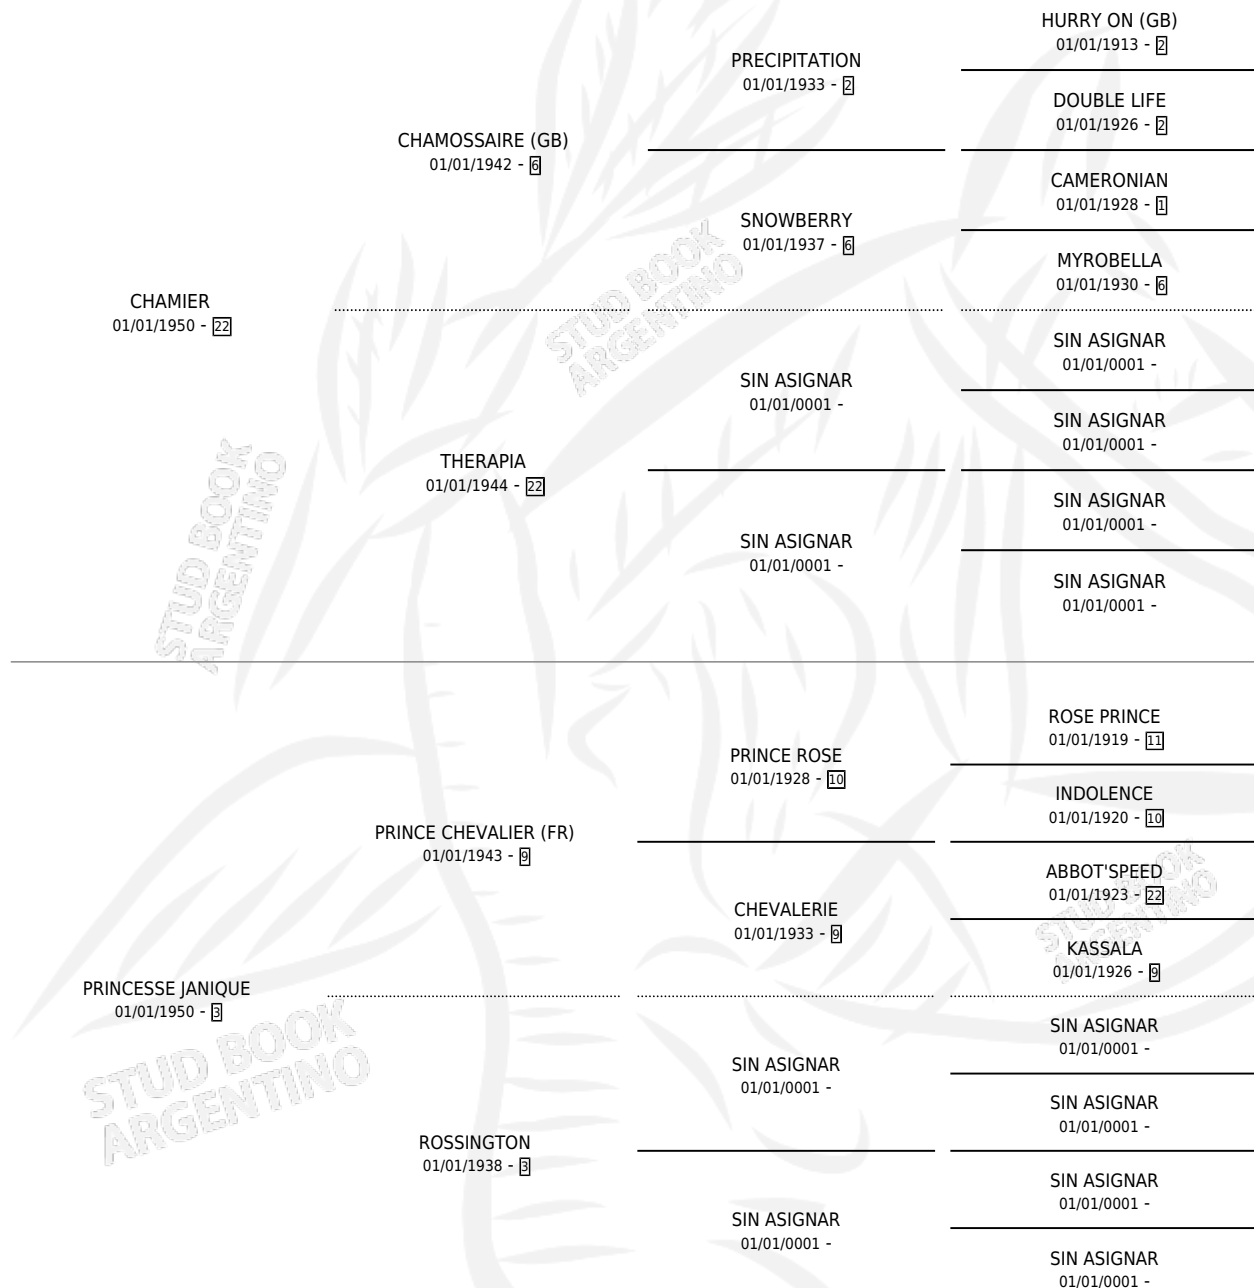

PRINCE CHAMIER

por CHAMIER y PRINCESSE JANIQUE por PRINCE
CHEVALIER (FR)

Argentina · Macho · Alazan Tostado · SP · 01/01/1957
Familia 3 · Volumen 23

ESTADO

TIPIFICACIÓN SANGUÍNEA	X
TIPIFICACIÓN POR ADN	X
PASAPORTE	X
IDENTIFICACIÓN POR MICROCHIP	X
REPRODUCTOR	✓

Lugar de nacimiento: Campo particular
Criador: Sin dato

~

HIJOS

	MACHOS	HEMBRAS
5 NACIERON	1	4
SIN ACTUACIONES		

PEDIGREE