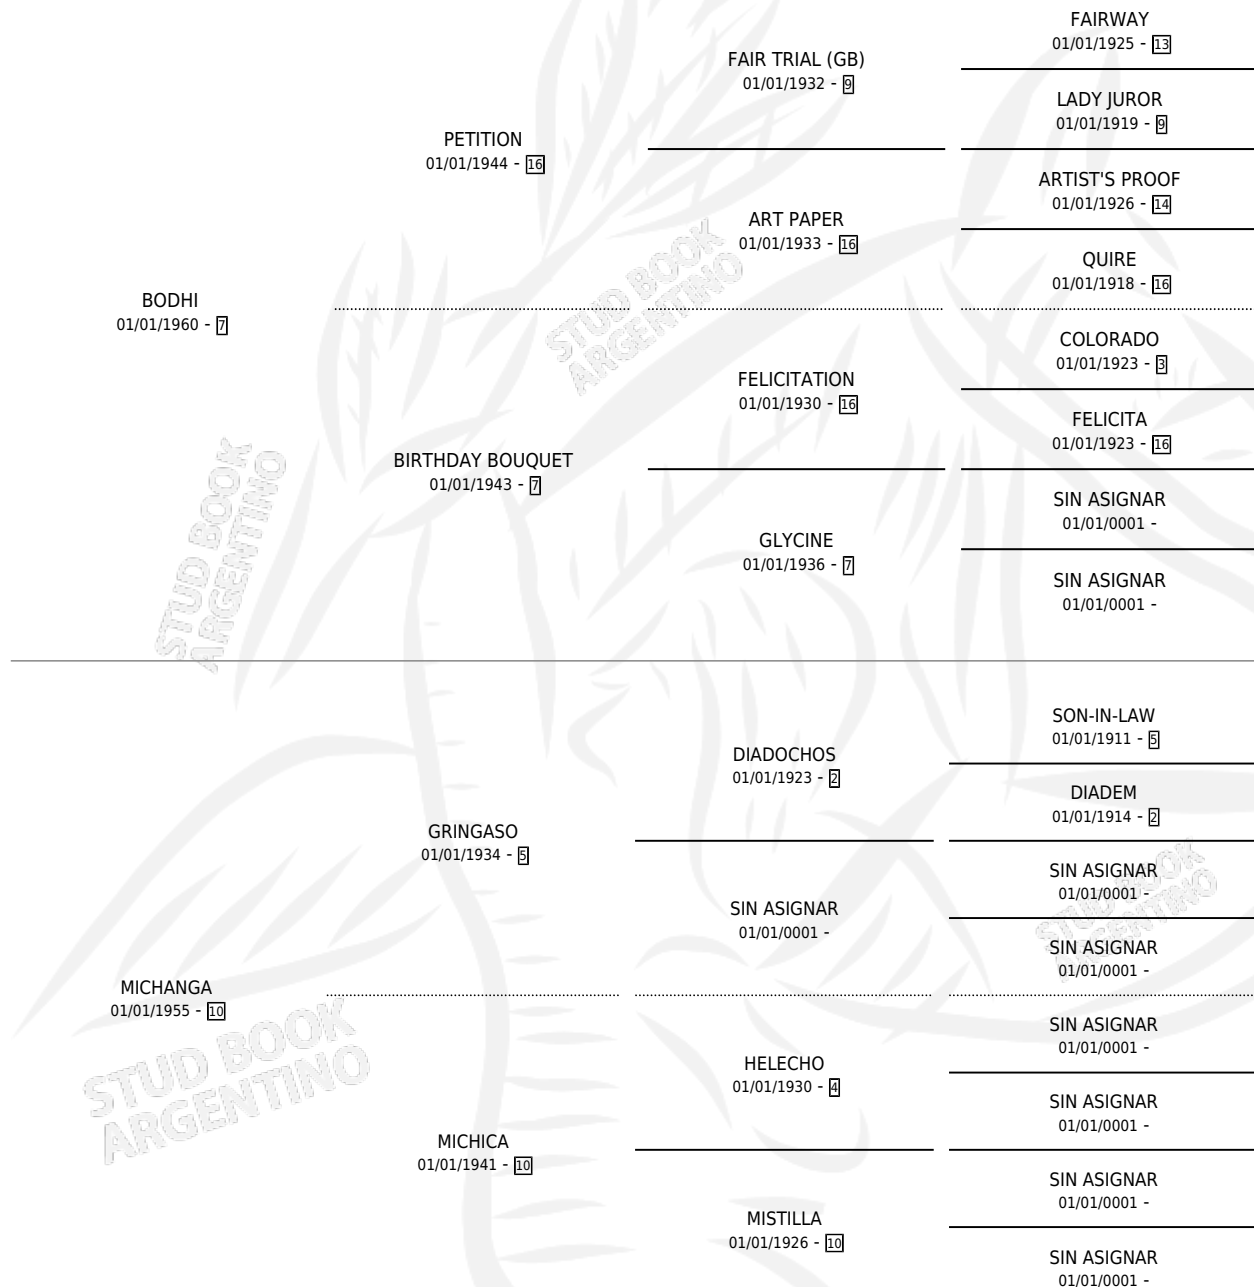

MARIA SOLEDAD

por **BODHI** y **MICHANGA** por **GRINGASO**

Argentina · Hembra · Zaino · SP · 01/01/1972
Familia 10-d · Volumen 28

ESTADO

TIPIFICACIÓN SANGUÍNEA	X
TIPIFICACIÓN POR ADN	X
PASAPORTE	X
IDENTIFICACIÓN POR MICROCHIP	X
REPRODUCTOR	X

Lugar de nacimiento: Campo particular

Criador: Sin dato

~

HIJOS

	MACHOS	HEMBRAS
1 NACIERON	0	1

SIN ACTUACIONES

PEDIGREE

MARIA SOLEDAD