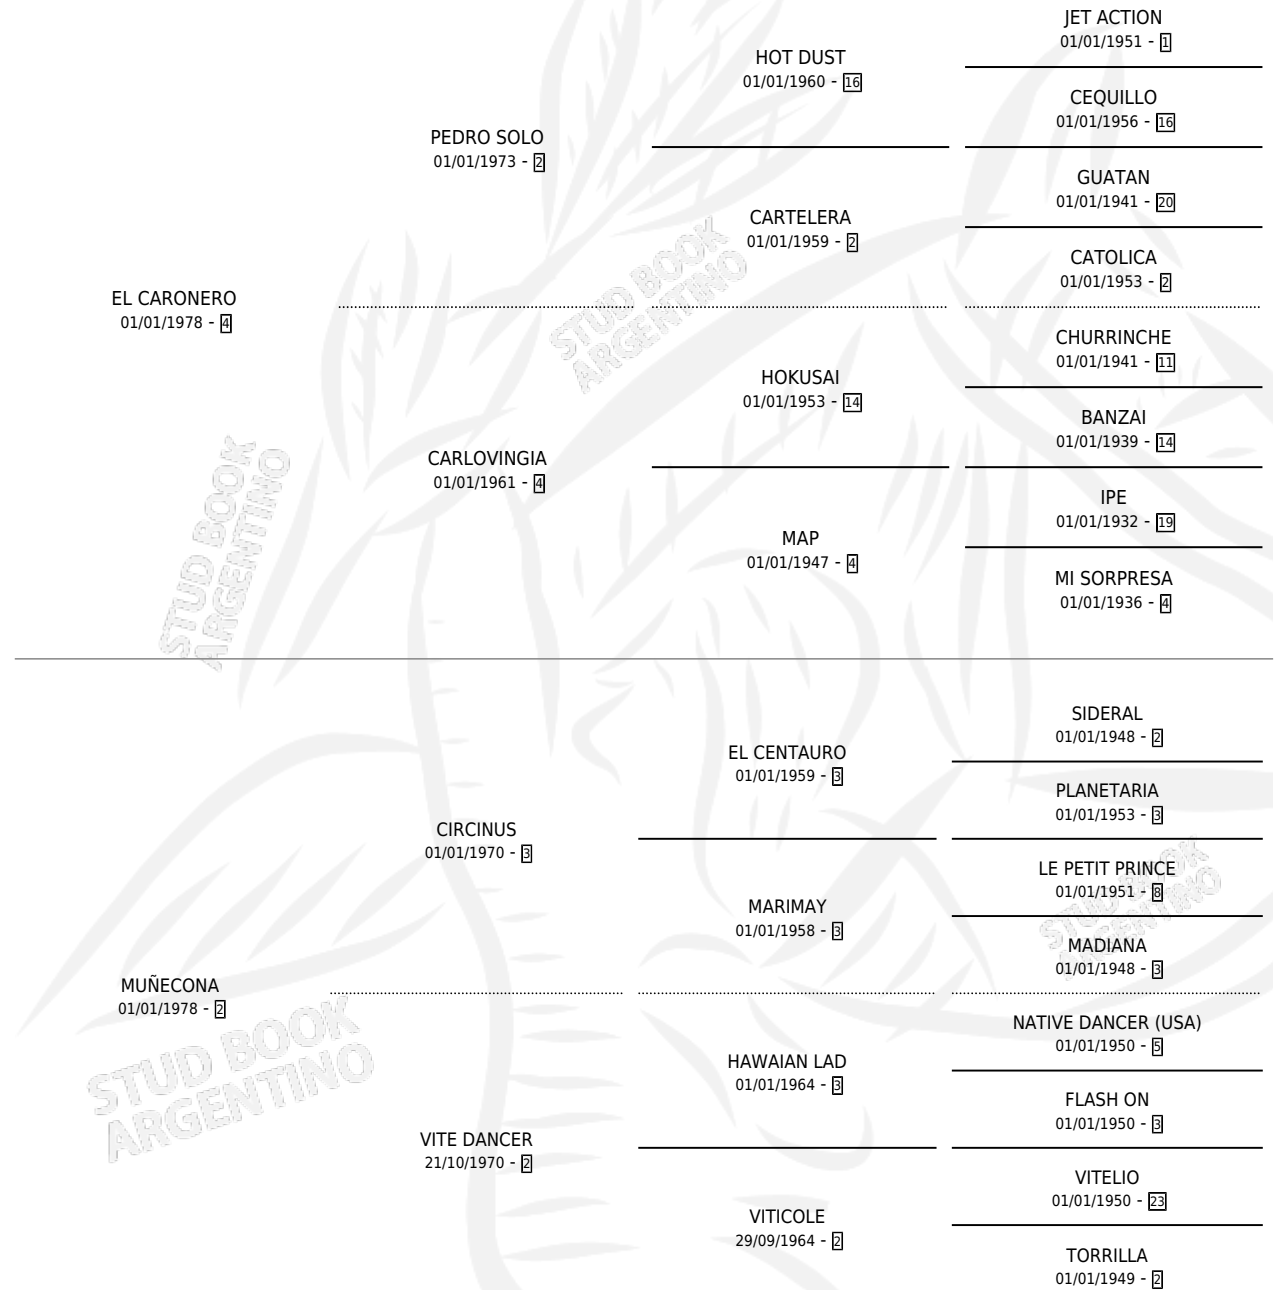

MIRESQUI

por **EL CARONERO** y **MUÑECONA** por **CIRCINUS**

Argentina · Macho · Zaino Negro · SP · 12/10/1993
Familia 2-n · Volumen 35

ESTADO

TIPIFICACIÓN SANGUÍNEA	X
TIPIFICACIÓN POR ADN	X
PASAPORTE	X
IDENTIFICACIÓN POR MICROCHIP	X
REPRODUCTOR	X

Lugar de nacimiento: San Pedro

Criador: Sin dato

PEDIGREE