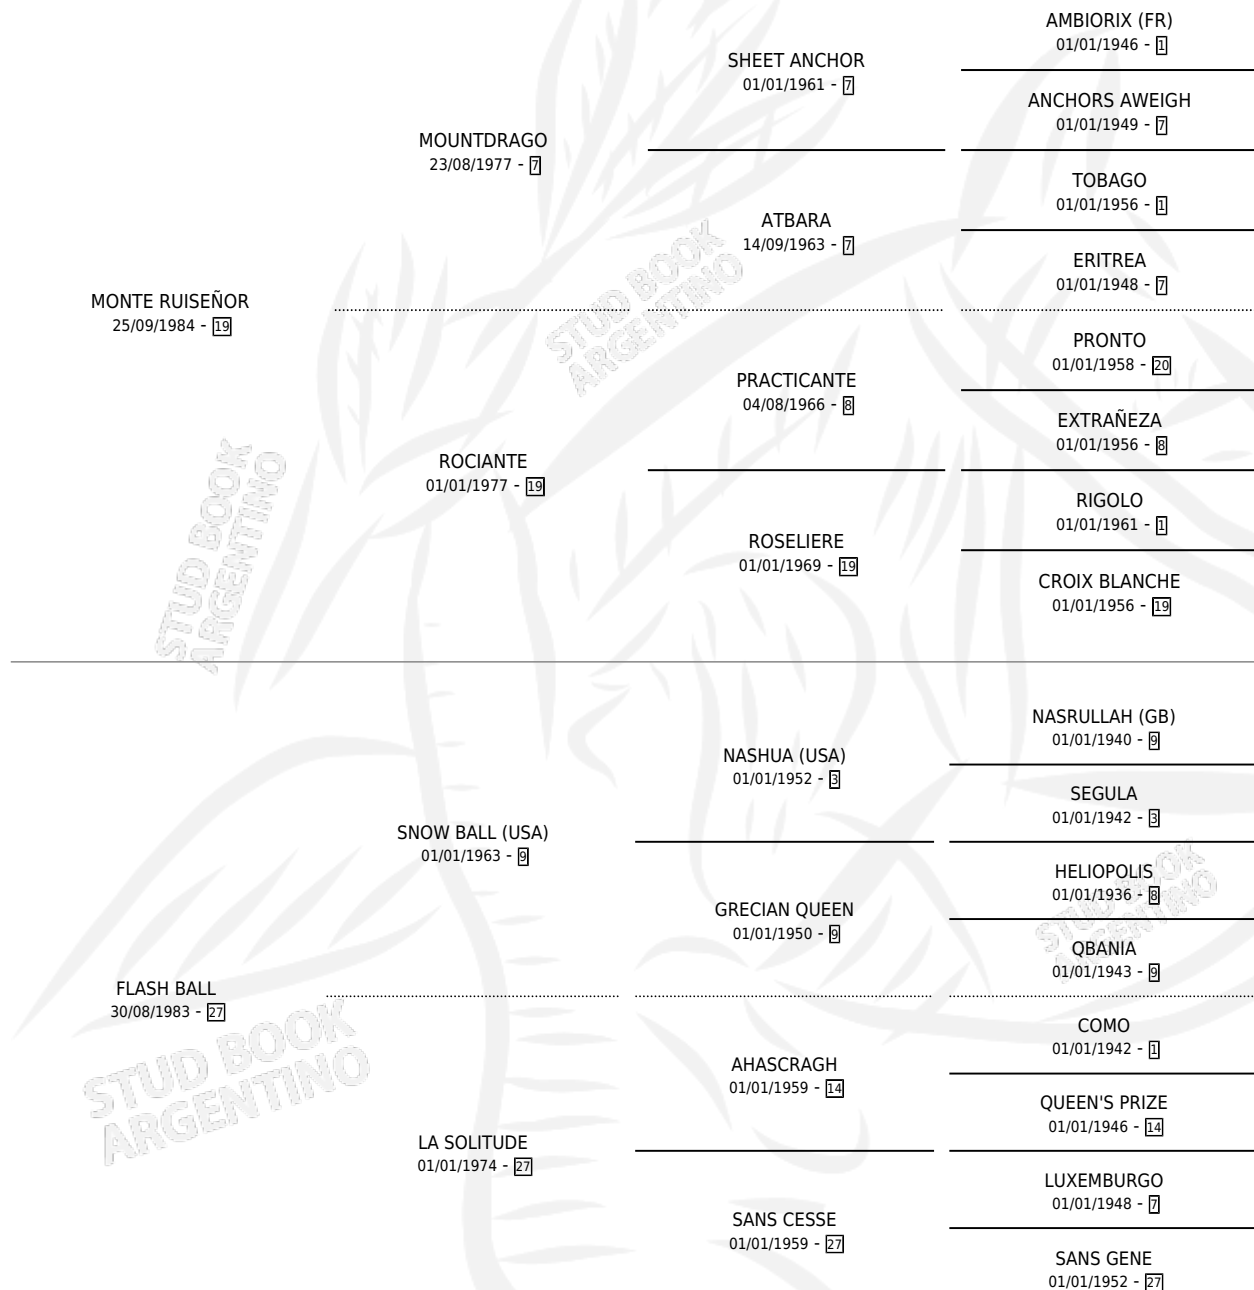

MONTEVIDEANA

por MONTE RUISEÑOR y FLASH BALL por SNOW BALL
(USA)

Argentina · Hembra · Alazan Tostado · SP · 11/10/1993
Familia 27-a · Volumen 35

ESTADO

TIPIFICACIÓN SANGUÍNEA	X
TIPIFICACIÓN POR ADN	X
PASAPORTE	X
IDENTIFICACIÓN POR MICROCHIP	X
REPRODUCTOR	✓

Lugar de nacimiento: Los Olivos

Criador: El Nocturno

PEDIGREE

CAMPAÑA

Solo carreras oficiales de Argentina

POR EDAD

EDAD	CC	1°	2°	3°	4°	5°	NP	CLC	CLG	CLCG1	CLGG1	IMPORTE	GANANCIA / CC
3 AÑOS	5	1	0	0	0	1	3	0	0	0	0	\$6,000	\$1,200
4 AÑOS	5	0	0	0	0	1	4	0	0	0	0	\$168	\$34
5 AÑOS	1	0	0	0	0	0	1	0	0	0	0	\$0	\$0
6 AÑOS	1	0	0	0	0	0	1	0	0	0	0	\$0	\$0
TOTALES	12	1	0	0	0	2	9	0	0	0	0	\$6,168	\$514
%		8.3%	0.0%	0.0%	0.0%	16.7%	75.0%	0.0%	0.0%	0.0%	0.0%		