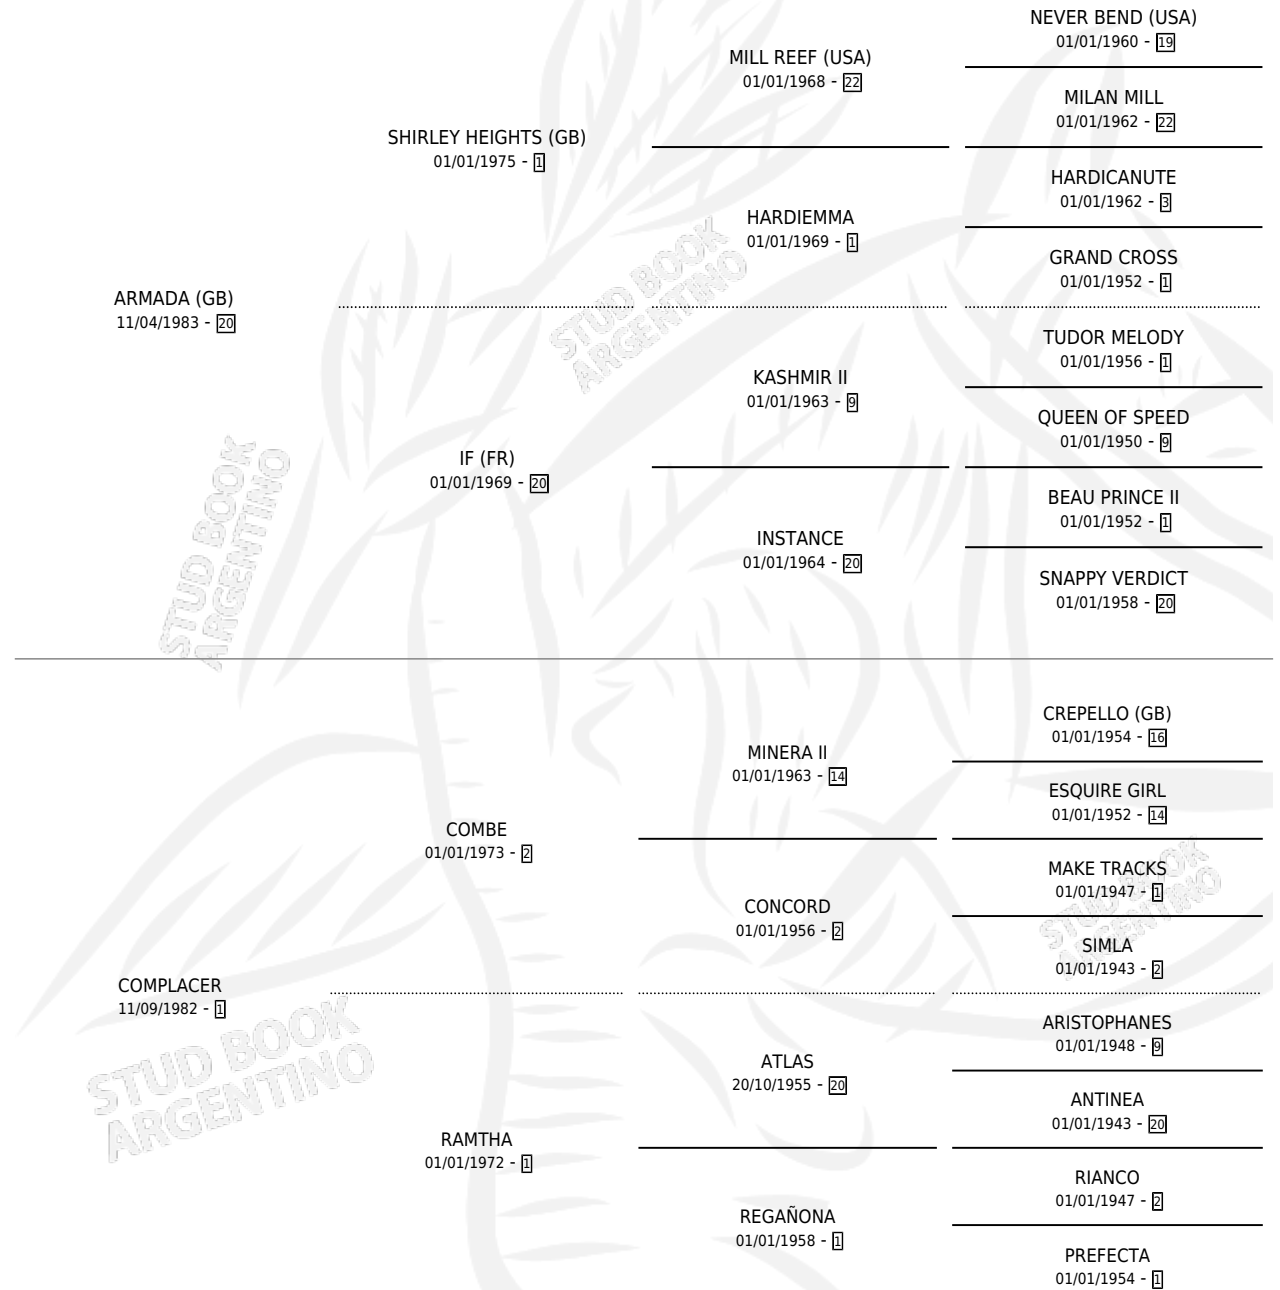

CONTUNDENTE

por ARMADA (GB) y COMPLACER por COMBE

Argentina · Macho · Zaino Doradillo · SP · 08/09/1993
Familia 1-e · Volumen 35

ESTADO

TIPIFICACIÓN SANGUÍNEA	X
TIPIFICACIÓN POR ADN	X
PASAPORTE	X
IDENTIFICACIÓN POR MICROCHIP	X
REPRODUCTOR	X

Lugar de nacimiento: Vadarkblar

Criador: El Nocturno

PEDIGREE

CONTUNDENTE

Datos oficiales del Stud Book Argentino

Documento generado el 04/05/2026

studbook.org.ar