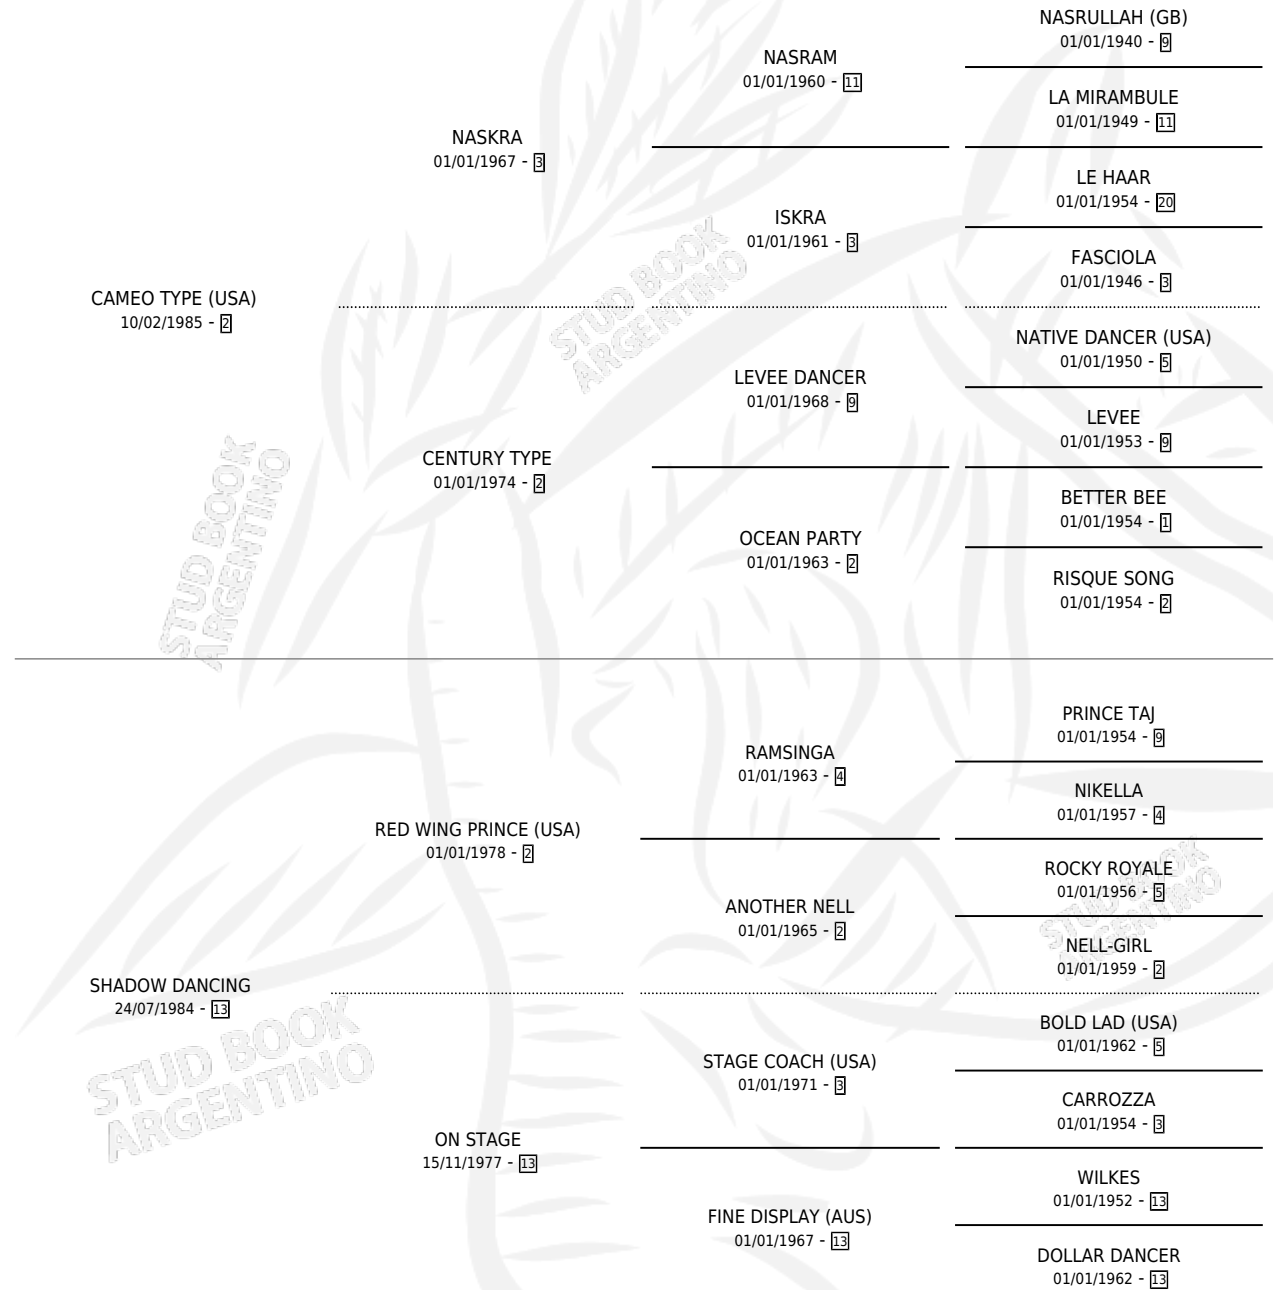

DANCING TYPE

por **CAMEO TYPE (USA)** y **SHADOW DANCING** por **RED WING PRINCE (USA)**

Argentina · Hembra · Alazan · SP · 01/11/1993
Familia 13 · Volumen 35

ESTADO

TIPIFICACIÓN SANGUÍNEA	✓
TIPIFICACIÓN POR ADN	X
PASAPORTE	X
IDENTIFICACIÓN POR MICROCHIP	X
REPRODUCTOR	✓

Lugar de nacimiento: San Jose del Socorro
Criador: Sin dato

PEDIGREE

CAMPAÑA

Solo carreras oficiales de Argentina

POR EDAD

EDAD	CC	1°	2°	3°	4°	5°	NP	CLC	CLG	CLCG1	CLGG1	IMPORTE	GANANCIA / CC
4 AÑOS	5	1	0	0	1	0	3	0	0	0	0	\$3,816	\$763
5 AÑOS	10	0	0	0	0	1	9	0	0	0	0	\$164	\$16
TOTALES	15	1	0	0	1	1	12	0	0	0	0	\$3,980	\$265
%		6.7%	0.0%	0.0%	6.7%	6.7%	80.0%	0.0%	0.0%	0.0%	0.0%		

Ganadora en La Plata - \$3,980, a los 4 años.

POR DISTANCIA

HIPODROMO	CC	1°	2°	3°	4°	5°	NP	CLC	CLG	CLCG1	CLGG1	IMPORTE
LA PLATA	15	1	0	0	1	1	12	0	0	0	0	\$3,980
1100 MTS	8	1	0	0	0	0	7	0	0	0	0	\$3,600
1200 MTS	2	0	0	0	0	0	2	0	0	0	0	\$0
1000 MTS	5	0	0	0	1	1	3	0	0	0	0	\$380