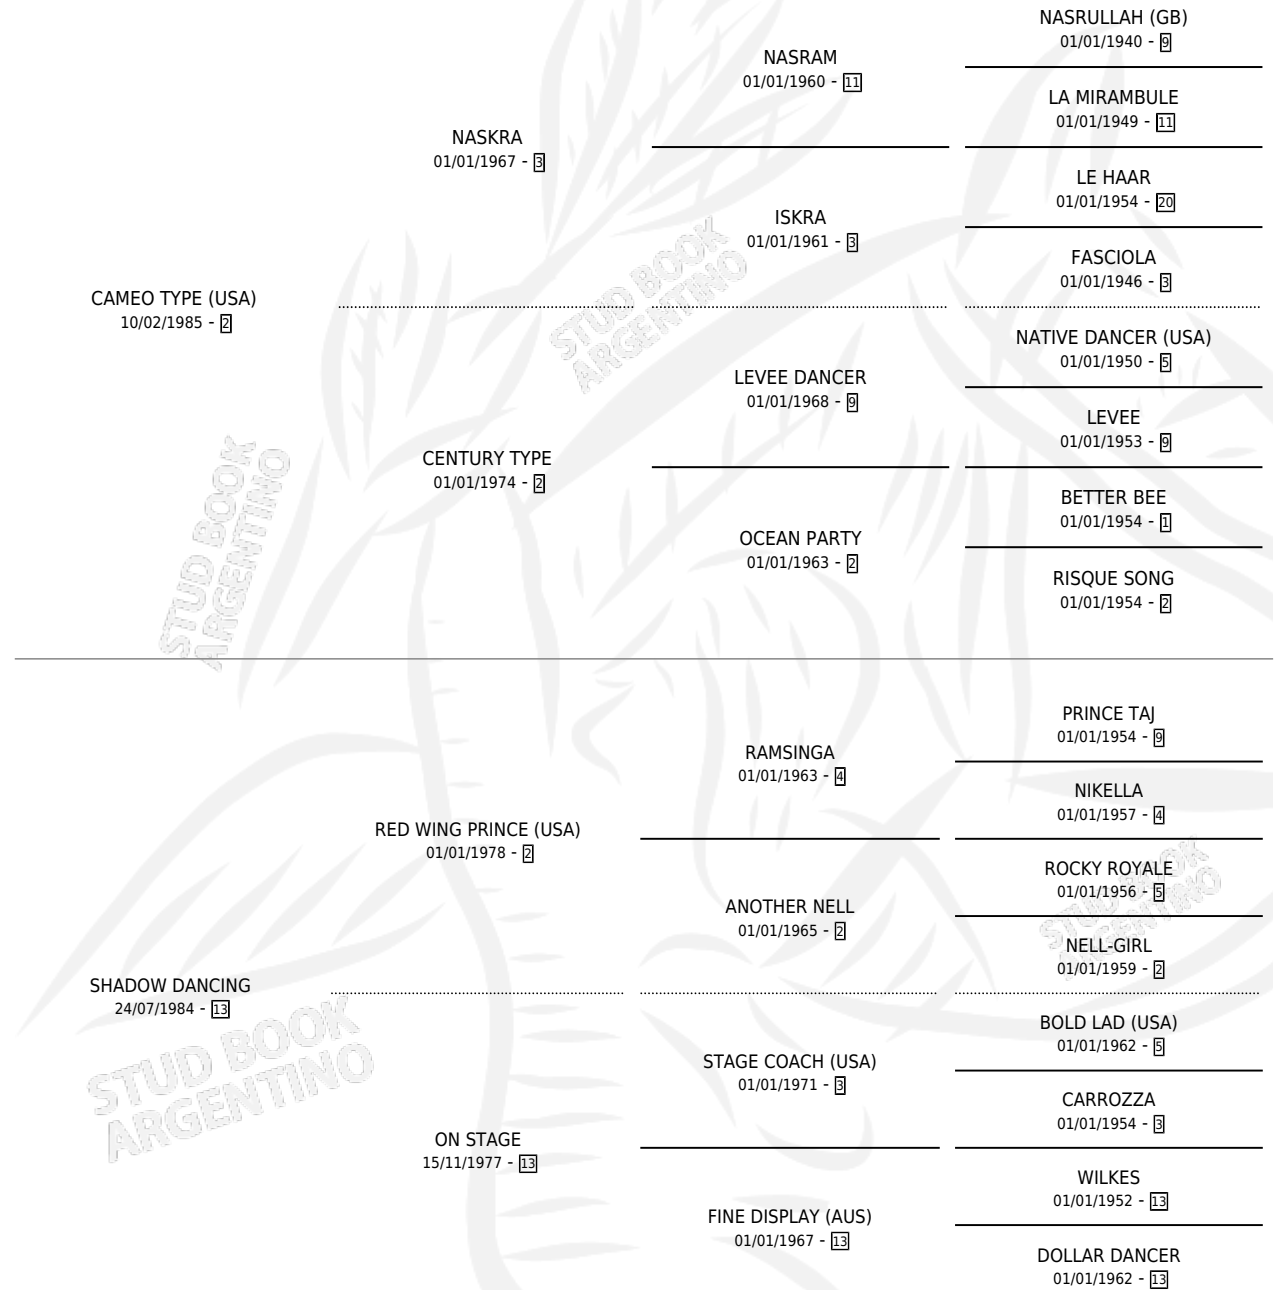

# DANCING TYPE

por **CAMEO TYPE (USA)** y **SHADOW DANCING** por **RED WING PRINCE (USA)**

Argentina · Hembra · Alazan · SP · 01/11/1993  
Familia 13 · Volumen 35

## ESTADO

TIPIFICACIÓN SANGUÍNEA	✓
TIPIFICACIÓN POR ADN	X
PASAPORTE	X
IDENTIFICACIÓN POR MICROCHIP	X
REPRODUCTOR	✓

**Lugar de nacimiento:** San Jose del Socorro  
**Criador:** Sin dato