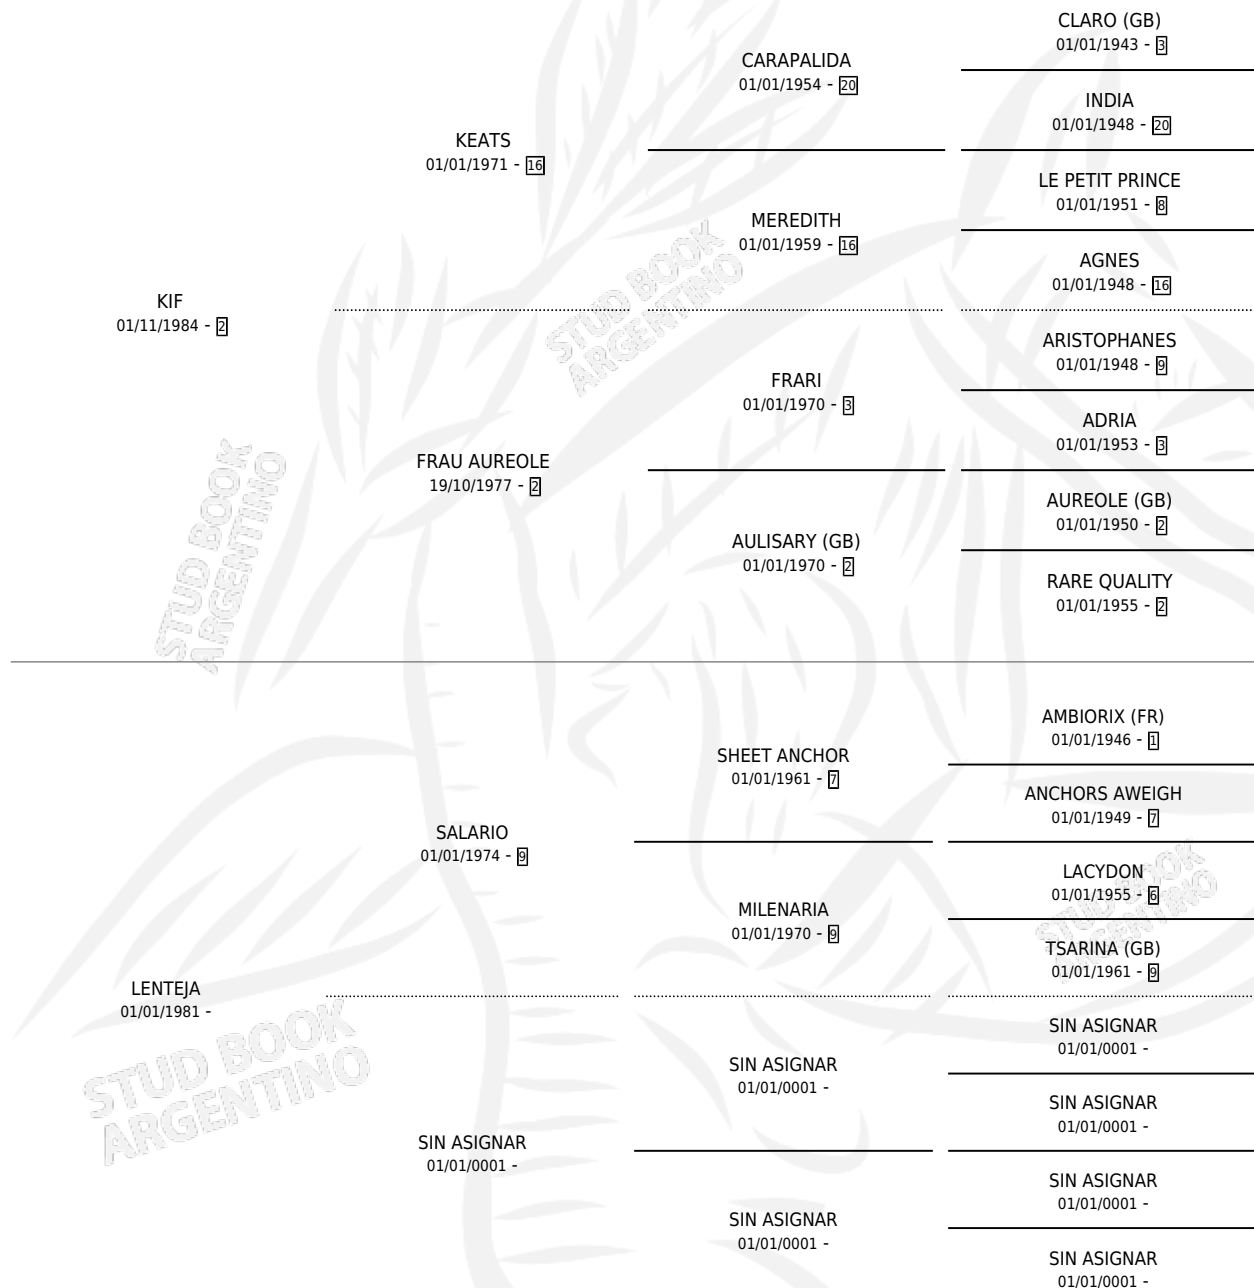

DANDY KIF

por KIF y LENTEJA por SALARIO

Argentina · Macho · Alazan · SP · 14/09/1993
Familia · Volumen 35

ESTADO

TIPIFICACIÓN SANGUÍNEA	X
TIPIFICACIÓN POR ADN	X
PASAPORTE	X
IDENTIFICACIÓN POR MICROCHIP	X
REPRODUCTOR	X

Lugar de nacimiento: R.e.o.

Criador: Sin dato

PEDIGREE

DANDY KIF

Datos oficiales del Stud Book Argentino

Documento generado el 06/05/2026

studbook.org.ar