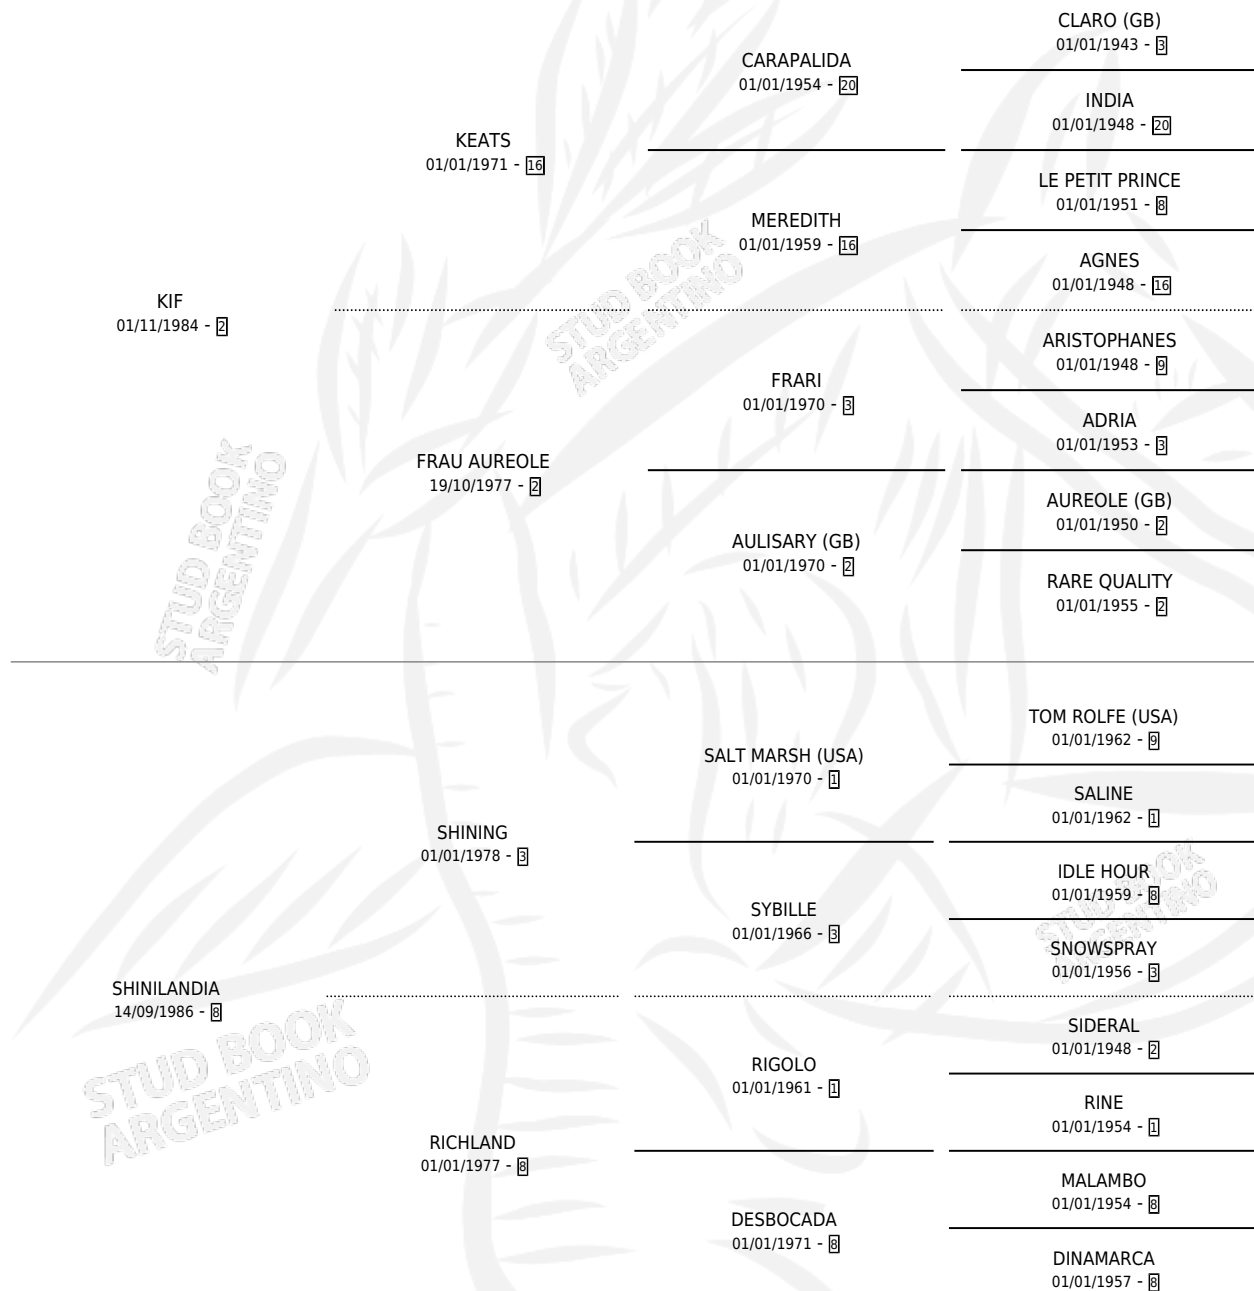

# BABY KIF

por KIF y SHINILANDIA por SHINING

Argentina · Hembra · Zaino · SP · 28/10/1993  
Familia 8-i · Volumen 35

## ESTADO

TIPIFICACIÓN SANGUÍNEA	X
TIPIFICACIÓN POR ADN	X
PASAPORTE	X
IDENTIFICACIÓN POR MICROCHIP	X
REPRODUCTOR	X

**Lugar de nacimiento:** R.e.o.

**Criador:** Sin dato

## PEDIGREE