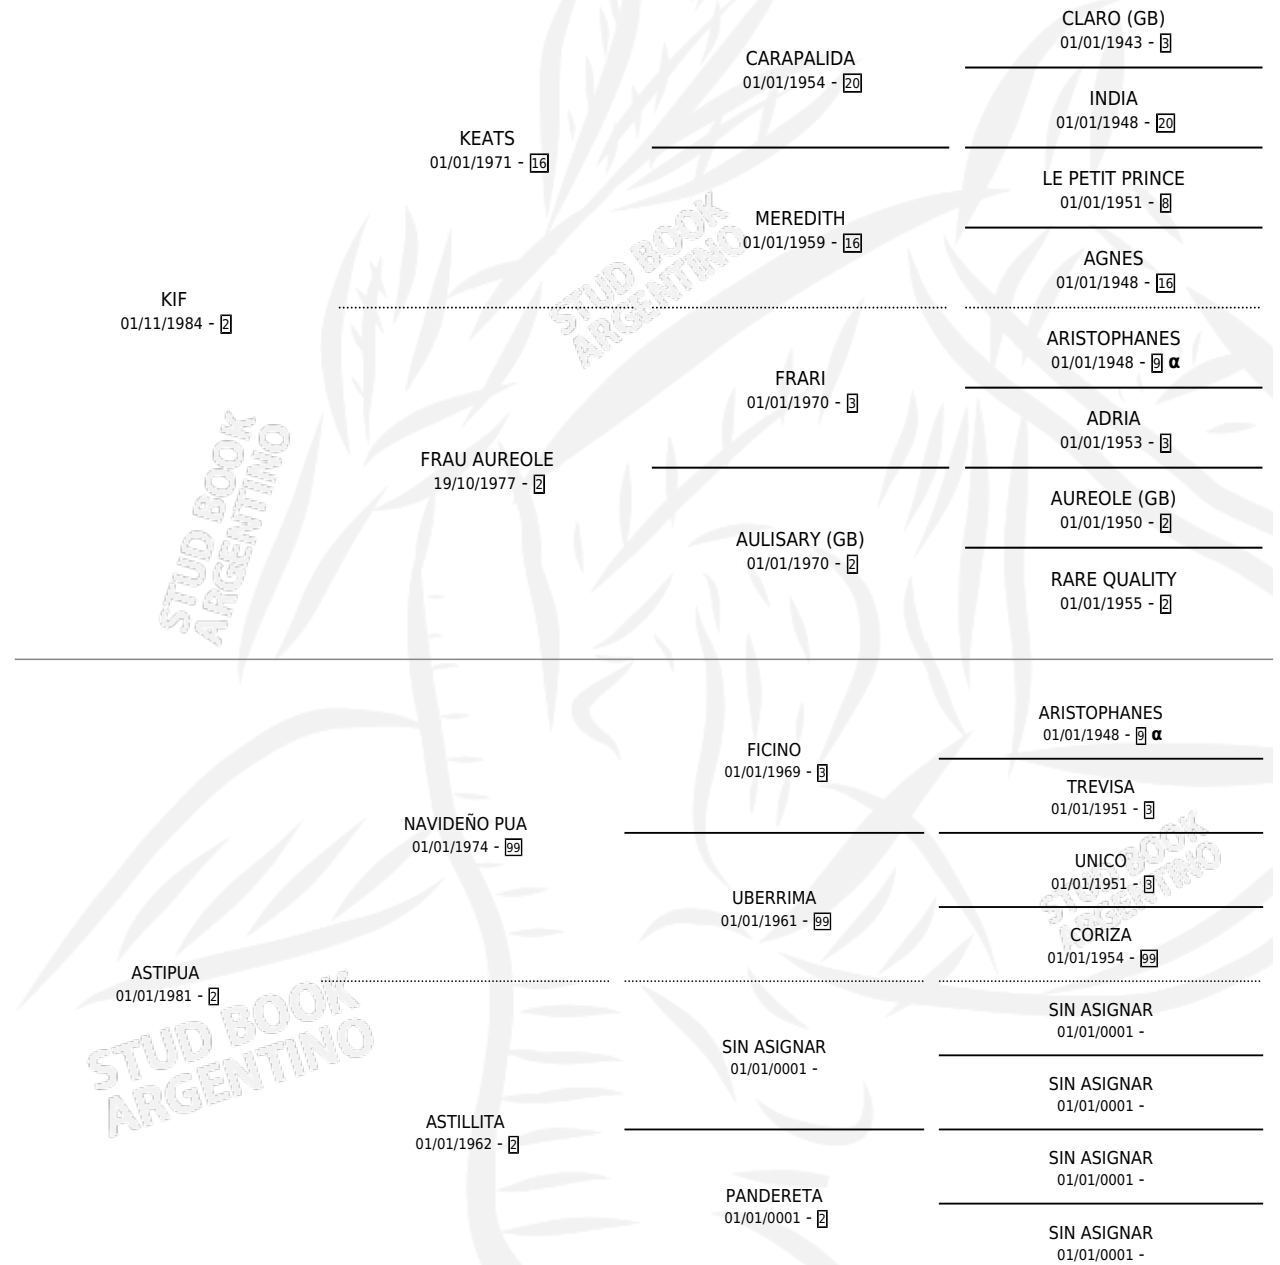

PUA KIF

por KIF y ASTIPUA por NAVIDEÑO PUA

Argentina · Hembra · Zaino · SP · 18/10/1993
Familia 2 · Volumen 35

ESTADO

TIPIFICACIÓN SANGUÍNEA	X
TIPIFICACIÓN POR ADN	X
PASAPORTE	X
IDENTIFICACIÓN POR MICROCHIP	X
REPRODUCTOR	X

Lugar de nacimiento: R.e.o.

Criador: Sin dato

PEDIGREE

INBREEDING : α

PUA KIF

Datos oficiales del Stud Book Argentino

Documento generado el 09/05/2026

studbook.org.ar