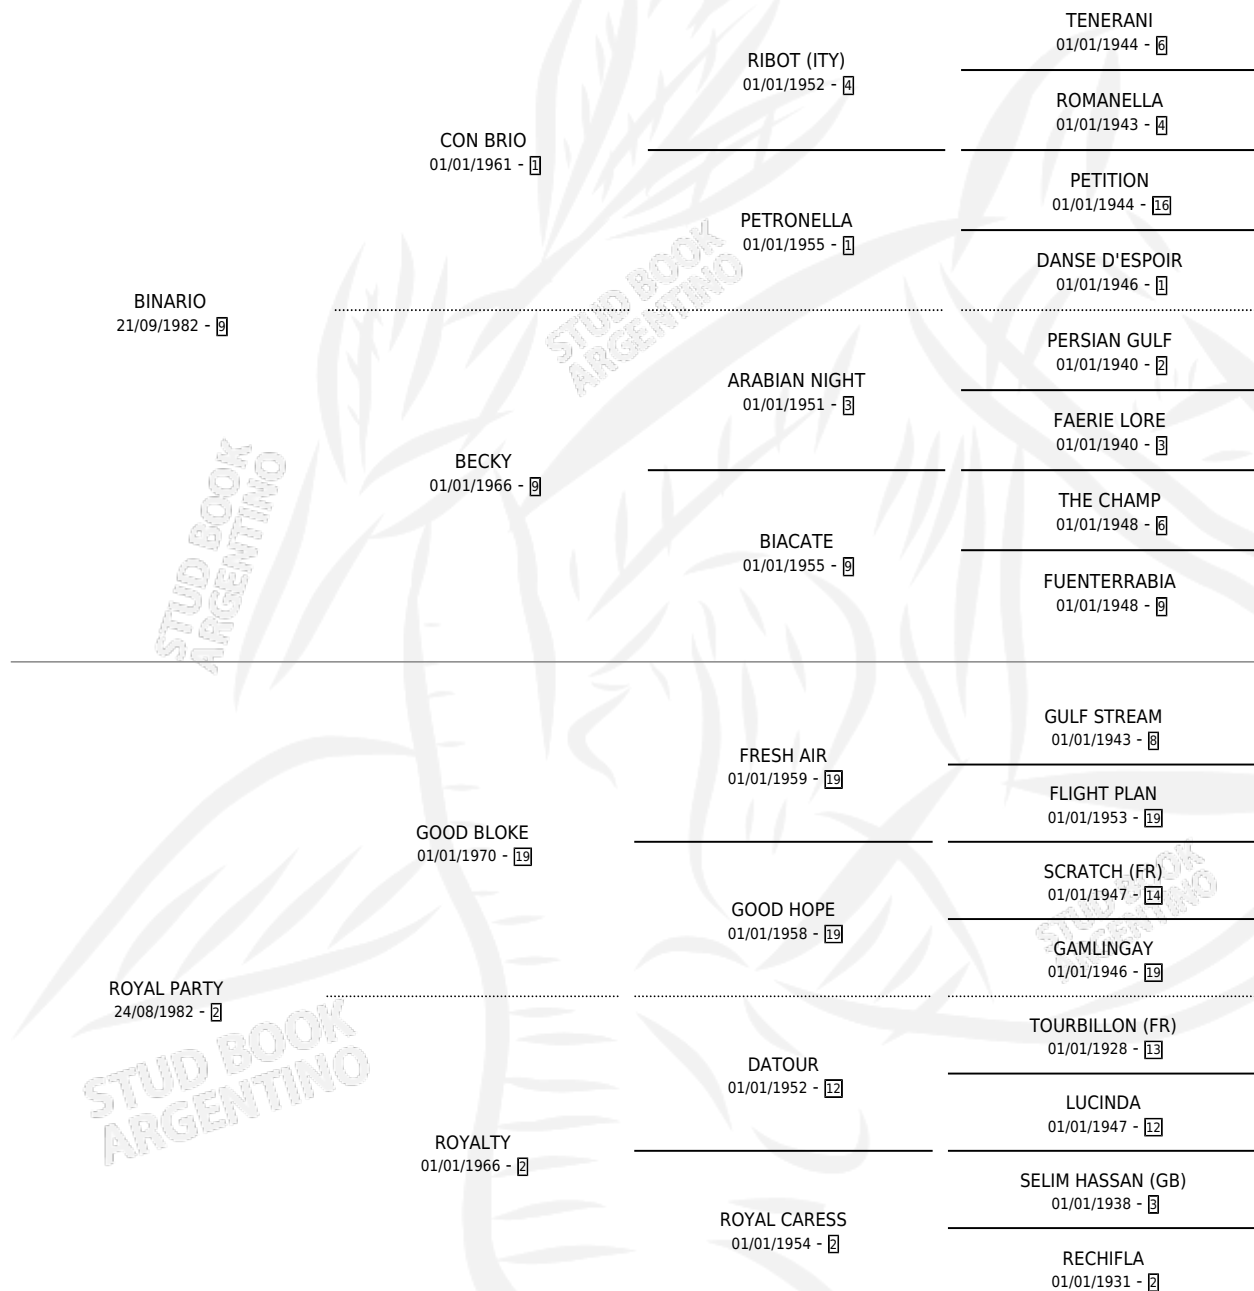

MARIA MICAELA

por BINARIO y ROYAL PARTY por GOOD BLOKE

Argentina · Hembra · Tordillo · SP · 21/10/1993
Familia 2-n · Volumen 35

ESTADO

TIPIFICACIÓN SANGUÍNEA	X
TIPIFICACIÓN POR ADN	X
PASAPORTE	X
IDENTIFICACIÓN POR MICROCHIP	X
REPRODUCTOR	X

Lugar de nacimiento: El Galo

Criador: Sin dato

PEDIGREE