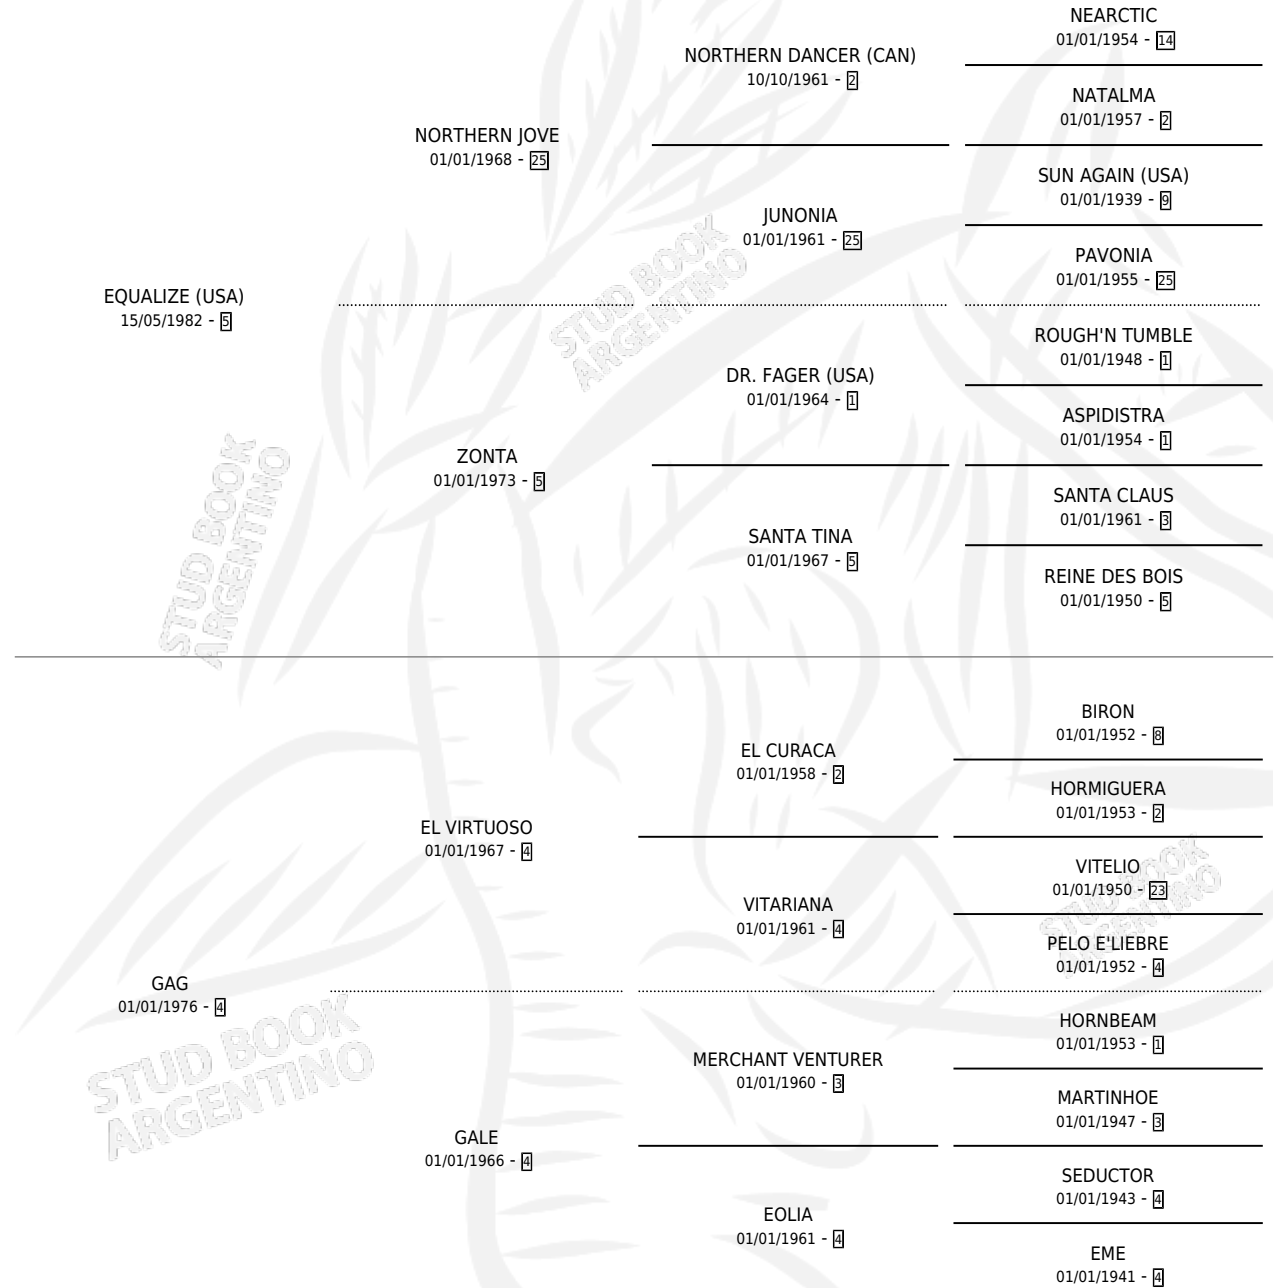

GALES VILLE

por **EQUALIZE (USA)** y **GAG** por **EL VIRTUOSO**

Argentina · Hembra · Tordillo · SP · 24/10/1993

Familia 4-k · Volumen 35

ESTADO

TIPIFICACIÓN SANGUÍNEA	✓
TIPIFICACIÓN POR ADN	✓
PASAPORTE	X
IDENTIFICACIÓN POR MICROCHIP	X
REPRODUCTOR	✓

Lugar de nacimiento: Abolengo

Criador: Abolengo

~

HIJOS

	MACHOS	HEMBRAS
6 NACIERON	3	3
3 CORRIERON	2	1
2 GANARON	1	1
0 GANADORES CL	0 GANADORES GR	0 GANADORES G1

PEDIGREE

EXPORTACIÓN / IMPORTACIÓN

FECHA	MOVIMIENTO	PAÍS
08/02/2007	EXPORTADO	URUGUAY

~

CAMPAÑA

Solo carreras oficiales de Argentina

POR EDAD

EDAD	CC	1°	2°	3°	4°	5°	NP	CLC	CLG	CLCG1	CLGG1	IMPORTE	GANANCIA / CC
3 AÑOS	6	0	1	0	1	2	2	0	0	0	0	\$1,780	\$297
4 AÑOS	2	1	0	0	0	0	1	0	0	0	0	\$6,000	\$3,000
TOTALES	8	1	1	0	1	2	3	0	0	0	0	\$7,780	\$973
%		12.5%	12.5%	0.0%	12.5%	25.0%	37.5%	0.0%	0.0%	0.0%	0.0%		